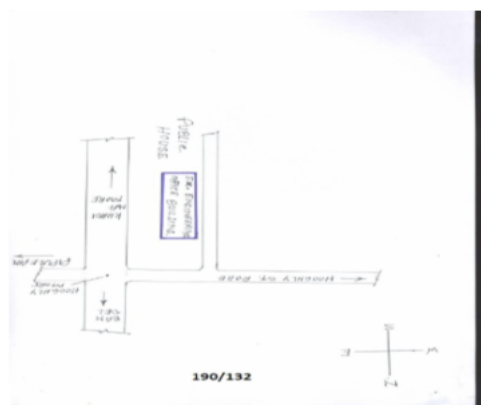

নির্বাচক নিবন্ধন আধিকারিকের স্বাক্ষর

Nazri Naksha

Google Map View

Polling Station Building Front View

Polling Station Front View

Cad View

Key MAP View

1 নাম : অভিজিৎ বিশ্বাস পিতার নাম: প্রদীপ বিশ্বাস বাড়ির নং : n0154 বয়স : 33 লিঙ্গ : পুরুষ	WOD2085454 ফটো উপলব্ধ	2 নাম : সুমনা বিশ্বাস স্বামীর নাম: শুভজিৎ বিশ্বাস বাড়ির নং : n0154 বয়স : 31 লিঙ্গ : মহিলা	WOD2231686 ফটো উপলব্ধ	3 নাম : শুভজিৎ বিশ্বাস পিতার নাম: প্রদীপ বিশ্বাস বাড়ির নং : n0154 বয়স : 36 লিঙ্গ : পুরুষ	CHK3006699 ফটো উপলব্ধ
4 নাম : প্রদীপ বিশ্বাস পিতার নাম: অজয় বিশ্বাস বাড়ির নং : n0154 বয়স : 58 লিঙ্গ : পুরুষ	CHK2927549 ফটো উপলব্ধ	5 নাম : অশোক রাজবংশী পিতার নাম: জীতেন রাজবংশী বাড়ির নং : n0082 বয়স : 41 লিঙ্গ : পুরুষ	CHK2927697 ফটো উপলব্ধ	6 নাম : গীতা রাজবংশী পিতার নাম: কুমোদা রাজবংশী বাড়ির নং : n0177 বয়স : 47 লিঙ্গ : মহিলা	CHK2927556 ফটো উপলব্ধ
7 নাম : শংকর রাজবংশী মায়ের নাম: কুমোদা রাজবংশী বাড়ির নং : n0178 বয়স : 40 লিঙ্গ : পুরুষ	CHK2927564 ফটো উপলব্ধ	8 নাম : সরস্বতী রাজবংশী পিতার নাম: যমুনা রাজবংশী বাড়ির নং : n0184 বয়স : 39 লিঙ্গ : মহিলা	CHK2927572 ফটো উপলব্ধ	9 নাম : তাপস শীল পিতার নাম: ভাসন শীল বাড়ির নং : বয়স : 45 লিঙ্গ : পুরুষ	CHK2927614 ফটো উপলব্ধ
10 নাম : অঞ্জনা গোলদার পিতার নাম: শিবু গোলদার বাড়ির নং : এন000 বয়স : 33 লিঙ্গ : মহিলা	WOD1882828 ফটো উপলব্ধ	11 নাম : যাদব সরকার পিতার নাম: ফটিক চন্দ্র সরকার বাড়ির নং : n0245 বয়স : 38 লিঙ্গ : পুরুষ	CHK2927796 ফটো উপলব্ধ	12 নাম : লোকনাথ বর্মণ পিতার নাম: মনীন্দ্র বর্মণ বাড়ির নং : n0380 বয়স : 53 লিঙ্গ : পুরুষ	CHK2942019 ফটো উপলব্ধ
13 নাম : সুধীর কুণ্ড পিতার নাম: হরিপদ কুণ্ড বাড়ির নং : n0063 বয়স : 52 লিঙ্গ : পুরুষ	WB/27/186/327025 ফটো উপলব্ধ	14 নাম : অধীর কুণ্ড পিতার নাম: হরিপদ কুণ্ড বাড়ির নং : n0063 বয়স : 50 লিঙ্গ : পুরুষ	WB/27/186/327378 ফটো উপলব্ধ	15 নাম : সুনীল কুন্ড পিতার নাম: হরিপদ কুন্ড বাড়ির নং : n0063 বয়স : 58 লিঙ্গ : পুরুষ	CHK2927655 ফটো উপলব্ধ
16 নাম : আরতী কুন্ড স্বামীর নাম: সুনীল কুন্ড বাড়ির নং : n0063 বয়স : 47 লিঙ্গ : মহিলা	CHK2167765 ফটো উপলব্ধ	17 নাম : সুজিত কুন্ড পিতার নাম: সুনীল কুন্ড বাড়ির নং : n0063 বয়স : 29 লিঙ্গ : পুরুষ	WOD2398493 ফটো উপলব্ধ	18 নাম : কম্পনা কুন্ড স্বামীর নাম: সুধীর কুন্ড বাড়ির নং : n0063 বয়স : 46 লিঙ্গ : মহিলা	CHK2167773 ফটো উপলব্ধ
19 নাম : রাকেশ বিশ্বাস পিতার নাম: রাধেশ্যাম বিশ্বাস বাড়ির নং : 3 বয়স : 35 লিঙ্গ : পুরুষ	WOD1580448 ফটো উপলব্ধ	20 নাম : উমা কুন্ড পিতার নাম: সুনীল কুন্ড বাড়ির নং : n0063 বয়স : 32 লিঙ্গ : মহিলা	WOD2231835 ফটো উপলব্ধ	21 নাম : মনিষা কুন্ড স্বামীর নাম: অধীর কুন্ড বাড়ির নং : n0063 বয়স : 31 লিঙ্গ : মহিলা	WOD2231843 ফটো উপলব্ধ
22 নাম : পার্বতী রাজবংশী পিতার নাম: যমুনা রাজবংশী বাড়ির নং : n0333 বয়স : 38 লিঙ্গ : মহিলা	CHK2927473 ফটো উপলব্ধ	23 নাম : সন্ধ্যা রক্ষিত স্বামীর নাম: রতন রক্ষিত বাড়ির নং : n0199 বয়স : 46 লিঙ্গ : মহিলা	CHK1696889 ফটো উপলব্ধ	24 নাম : রতন রক্ষিত পিতার নাম: সুরেন্দ্রনাথ রক্ষিত বাড়ির নং : n0199 বয়স : 56 লিঙ্গ : পুরুষ	CHK1524859 ফটো উপলব্ধ
25 নাম : সুশীলা রক্ষিত স্বামীর নাম: সুরেন্দ্রনাথ রক্ষিত বাড়ির নং : n0199 বয়স : 73 লিঙ্গ : মহিলা	CHK2927705 ফটো উপলব্ধ	26 নাম : বিশ্বজিৎ বর্মণ পিতার নাম: লোকনাথ বর্মণ বাড়ির নং : N0380 বয়স : 24 লিঙ্গ : পুরুষ	WOD2875946 ফটো উপলব্ধ	27 নাম : অক্ষয় রক্ষিত পিতার নাম: রতন রক্ষিত বাড়ির নং : n0199 বয়স : 24 লিঙ্গ : পুরুষ	WOD2875912 ফটো উপলব্ধ
28 নাম : সুকদেব পাল পিতার নাম: চিত্তরঞ্জন পাল বাড়ির নং : এন000 বয়স : 25 লিঙ্গ : পুরুষ	WOD3013745 ফটো উপলব্ধ	29 নাম : জ্যোৎস্না দাস স্বামীর নাম: শম্ভু দাস বাড়ির নং : এন000 বয়স : 59 লিঙ্গ : মহিলা	WOD3013703 ফটো উপলব্ধ	30 নাম : প্রীতম দে পিতার নাম: প্রদীপ দে বাড়ির নং : এন000 বয়স : 23 লিঙ্গ : পুরুষ	WOD3013638 ফটো উপলব্ধ