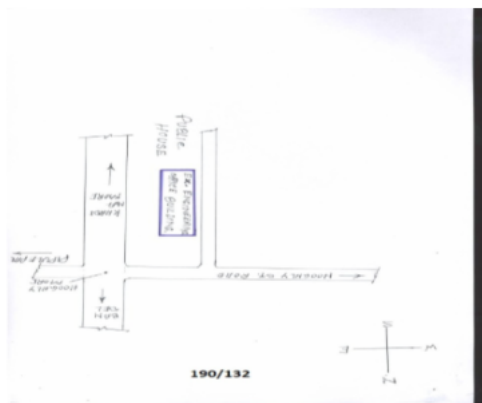

Nazri Naksha