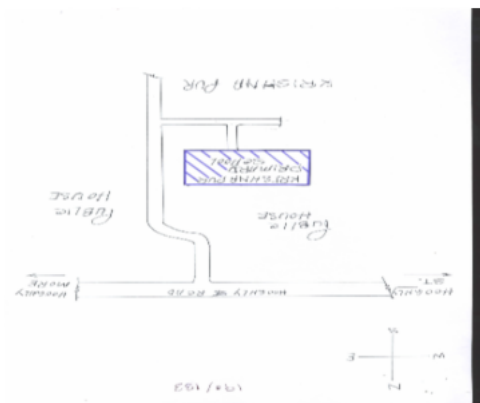

নির্বাচক নিবন্ধন আধিকারিকের স্বাক্ষর

Nazri Naksha

Google Map View

Polling Station Building Front View

Polling Station Front View

Cad View

Key MAP View

1 নাম : চম্পা লেট স্বামীর নাম : সুনীতন লেট বাড়ির নং : এন000 বয়স : 49 লিঙ্গ : মহিলা	WOD3019437	ফটো উপলব্ধ	2 নাম : জ্যোৎস্না লেট মায়ের নাম : চম্পা লেট বাড়ির নং : এন000 বয়স : 28 লিঙ্গ : মহিলা	WOD3258183	ফটো উপলব্ধ	3 নাম : ত্রিনাথ মিত্র পিতার নাম : বিনোদ মিত্র বাড়ির নং : এন000 বয়স : 52 লিঙ্গ : পুরুষ	WOD3019387	ফটো উপলব্ধ
4 নাম : সোন হাঁসদা মায়ের নাম : বনু বাসকি হাঁসদা বাড়ির নং : এন000 বয়স : 21 লিঙ্গ : পুরুষ	WOD3180619	ফটো উপলব্ধ	5 নাম : বনু বকসী (হাঁসদা) স্বামীর নাম : শিবশঙ্কর হাঁসদা বাড়ির নং : n0401 বয়স : 52 লিঙ্গ : মহিলা	NGB1417757	ফটো উপলব্ধ	6 নাম : নপুর অধিকারী (মণ্ডল) স্বামীর নাম : মনোরঞ্জন অধিকারী বাড়ির নং : n0359 বয়স : 45 লিঙ্গ : মহিলা	WOD0520700	ফটো উপলব্ধ
7 নাম : কম্পনা অধিকারী স্বামীর নাম : নরেশ অধিকারী বাড়ির নং : n0042 বয়স : 66 লিঙ্গ : মহিলা	WB/27/186/345065	ফটো উপলব্ধ	8 নাম : বর্নালী অধিকারী স্বামীর নাম : মানিক অধিকারী বাড়ির নং : n0042 বয়স : 46 লিঙ্গ : মহিলা	CHK1524115	ফটো উপলব্ধ	9 নাম : পিন্টু অধিকারী পিতার নাম : নরেশ অধিকারী বাড়ির নং : n0042 বয়স : 49 লিঙ্গ : পুরুষ	WB/27/186/345126	ফটো উপলব্ধ
10 নাম : টুঙ্গা অধিকারী স্বামীর নাম : পিন্টু অধিকারী বাড়ির নং : n0042 বয়স : 42 লিঙ্গ : মহিলা	CHK2175453	ফটো উপলব্ধ	11 নাম : সেন্দু অধিকারী পিতার নাম : নরেশ অধিকারী বাড়ির নং : n0042 বয়স : 46 লিঙ্গ : পুরুষ	CHK1524149	ফটো উপলব্ধ	Q 12 নাম : সুরোজেনী অধিকারী স্বামীর নাম : সেন্দু অধিকারী বাড়ির নং : বয়স : 35 লিঙ্গ : মহিলা	WOD1641422	ফটো উপলব্ধ
13 নাম : ননিগোপাল অধিকারী পিতার নাম : নিকুঞ্জবিহারী অধিকারী বাড়ির নং : n0048 বয়স : 76 লিঙ্গ : পুরুষ	WB/27/186/345354	ফটো উপলব্ধ	14 নাম : সন্ধ্যা অধিকারী স্বামীর নাম : ননিগোপাল অধিকারী বাড়ির নং : n0048 বয়স : 69 লিঙ্গ : মহিলা	WB/27/186/345302	ফটো উপলব্ধ	15 নাম : রতন অধিকারী পিতার নাম : ননিগোপাল অধিকারী বাড়ির নং : n0048 বয়স : 52 লিঙ্গ : পুরুষ	WB/27/186/345196	ফটো উপলব্ধ
16 নাম : শিপ্রা অধিকারী স্বামীর নাম : রতন অধিকারী বাড়ির নং : n0048 বয়স : 46 লিঙ্গ : মহিলা	CHK1524123	ফটো উপলব্ধ	17 নাম : সায়ন অধিকারী পিতার নাম : রতন অধিকারী বাড়ির নং : এন000 বয়স : 20 লিঙ্গ : পুরুষ	WOD3250768	ফটো উপলব্ধ	18 নাম : বাসন্তী অধিকারী স্বামীর নাম : ভুবন অধিকারী বাড়ির নং : n0049 বয়স : 76 লিঙ্গ : মহিলা	WB/27/186/345770	ফটো উপলব্ধ
19 নাম : প্রনয় অধিকারী পিতার নাম : বিনয় অধিকারী বাড়ির নং : n0049 বয়স : 31 লিঙ্গ : পুরুষ	WOD2232130	ফটো উপলব্ধ	20 নাম : ভোলা অধিকারী পিতার নাম : ভুবন অধিকারী বাড়ির নং : n0049 বয়স : 50 লিঙ্গ : পুরুষ	WB/27/186/345120	ফটো উপলব্ধ	21 নাম : ঝাম্পা অধিকারী স্বামীর নাম : ভোলা অধিকারী বাড়ির নং : n0049 বয়স : 38 লিঙ্গ : মহিলা	CHK2655157	ফটো উপলব্ধ
22 নাম : মধুমিতা দাস স্বামীর নাম : উত্তম দাস বাড়ির নং : n0049 বয়স : 36 লিঙ্গ : মহিলা	WOD2232403	ফটো উপলব্ধ	23 নাম : বাসন্তী অধিকারী স্বামীর নাম : গোকুল অধিকারী বাড়ির নং : n0051 বয়স : 61 লিঙ্গ : মহিলা	WB/27/186/345625	ফটো উপলব্ধ	24 নাম : মনোরঞ্জন অধিকারী পিতার নাম : উপেন্দ্রনাথ অধিকারী বাড়ির নং : n0358 বয়স : 50 লিঙ্গ : পুরুষ	WB/27/186/342533	ফটো উপলব্ধ
25 নাম : পদ্মা অধিকারী স্বামীর নাম : বিমল অধিকারী বাড়ির নং : n0544 বয়স : 66 লিঙ্গ : মহিলা	WB/27/186/395791	ফটো উপলব্ধ	26 নাম : নমিতা অধিকারী পিতার নাম : বিমল অধিকারী বাড়ির নং : n0545 বয়স : 42 লিঙ্গ : মহিলা	CHK2176170	ফটো উপলব্ধ	27 নাম : সজল কুমার অধিকারী পিতার নাম : রতন অধিকারী বাড়ির নং : n0561 বয়স : 26 লিঙ্গ : পুরুষ	WOD2714640	ফটো উপলব্ধ
28 নাম : মানিক অধিকারী পিতার নাম : নরেশ অধিকারী বাড়ির নং : n0042 বয়স : 53 লিঙ্গ : পুরুষ	WB/27/186/345769	ফটো উপলব্ধ	29 নাম : বিনয় অধিকারী পিতার নাম : ভুবন অধিকারী বাড়ির নং : n0049 বয়স : 61 লিঙ্গ : পুরুষ	WB/27/186/345997	ফটো উপলব্ধ	30 নাম : জয়া অধিকারী স্বামীর নাম : বিনয় অধিকারী বাড়ির নং : n0049 বয়স : 53 লিঙ্গ : মহিলা	WB/27/186/345998	ফটো উপলব্ধ