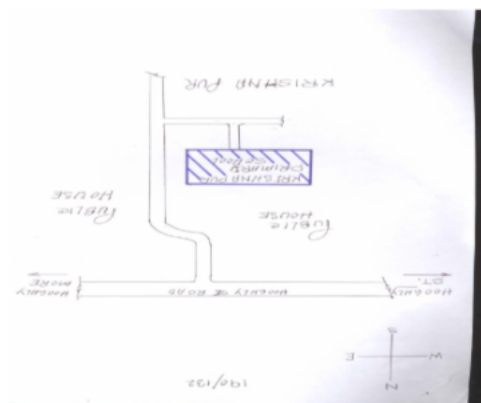

নির্বাচক নিবন্ধন আধিকারিকের স্বাক্ষর

Nazri Naksha

Google Map View

Polling Station Building Front View

Polling Station Front View

Cad View

Key MAP View

1 নাম : চম্পা লেট স্বামীর নাম : সুনীতন লেট বাড়ির নং : এন000 বয়স : 49 লিঙ্গ : মহিলা	WOD3019437	ফটো উপলব্ধ	2 নাম : জ্যোৎস্না লেট মায়ের নাম : চম্পা লেট বাড়ির নং : এন000 বয়স : 28 লিঙ্গ : মহিলা	WOD3258183	ফটো উপলব্ধ	3 নাম : ত্রিনাথ মিত্র পিতার নাম : বিনোদ মিত্র বাড়ির নং : এন000 বয়স : 52 লিঙ্গ : পুরুষ	WOD3019387	ফটো উপলব্ধ
4 নাম : সোন হাঁসদা মায়ের নাম : বনু বাসকি হাঁসদা বাড়ির নং : এন000 বয়স : 21 লিঙ্গ : পুরুষ	WOD3180619	ফটো উপলব্ধ	5 নাম : বনু বকসী (হাঁসদা) স্বামীর নাম : শিবশঙ্কর হাঁসদা বাড়ির নং : n0401 বয়স : 52 লিঙ্গ : মহিলা	NGB1417757	ফটো উপলব্ধ	6 নাম : নপুর অধিকারী (মণ্ডল) স্বামীর নাম : মনোরঞ্জন অধিকারী বাড়ির নং : n0359 বয়স : 45 লিঙ্গ : মহিলা	WOD0520700	ফটো উপলব্ধ
7 নাম : কম্পনা অধিকারী স্বামীর নাম : নরেশ অধিকারী বাড়ির নং : n0042 বয়স : 66 লিঙ্গ : মহিলা	WB/27/186/345065	ফটো উপলব্ধ	8 নাম : বর্নালী অধিকারী স্বামীর নাম : মানিক অধিকারী বাড়ির নং : n0042 বয়স : 46 লিঙ্গ : মহিলা	CHK1524115	ফটো উপলব্ধ	9 নাম : পিন্টু অধিকারী পিতার নাম : নরেশ অধিকারী বাড়ির নং : n0042 বয়স : 49 লিঙ্গ : পুরুষ	WB/27/186/345126	ফটো উপলব্ধ
10 নাম : টুঙ্গা অধিকারী স্বামীর নাম : পিন্টু অধিকারী বাড়ির নং : n0042 বয়স : 42 লিঙ্গ : মহিলা	CHK2175453	ফটো উপলব্ধ	11 নাম : সেন্দু অধিকারী পিতার নাম : নরেশ অধিকারী বাড়ির নং : n0042 বয়স : 46 লিঙ্গ : পুরুষ	CHK1524149	ফটো উপলব্ধ	Q 12 নাম : সুরোজেনী অধিকারী স্বামীর নাম : সেন্দু অধিকারী বাড়ির নং : বয়স : 35 লিঙ্গ : মহিলা	WOD1641422	ফটো উপলব্ধ
13 নাম : ননিগোপাল অধিকারী পিতার নাম : নিকুঞ্জবিহারী অধিকারী বাড়ির নং : n0048 বয়স : 76 লিঙ্গ : পুরুষ	WB/27/186/345354	ফটো উপলব্ধ	14 নাম : সন্ধ্যা অধিকারী স্বামীর নাম : ননিগোপাল অধিকারী বাড়ির নং : n0048 বয়স : 69 লিঙ্গ : মহিলা	WB/27/186/345302	ফটো উপলব্ধ	15 নাম : রতন অধিকারী পিতার নাম : ননিগোপাল অধিকারী বাড়ির নং : n0048 বয়স : 52 লিঙ্গ : পুরুষ	WB/27/186/345196	ফটো উপলব্ধ
16 নাম : শিপ্রা অধিকারী স্বামীর নাম : রতন অধিকারী বাড়ির নং : n0048 বয়স : 46 লিঙ্গ : মহিলা	CHK1524123	ফটো উপলব্ধ	17 নাম : সায়ন অধিকারী পিতার নাম : রতন অধিকারী বাড়ির নং : এন000 বয়স : 20 লিঙ্গ : পুরুষ	WOD3250768	ফটো উপলব্ধ	18 নাম : বাসন্তী অধিকারী স্বামীর নাম : ভুবন অধিকারী বাড়ির নং : n0049 বয়স : 76 লিঙ্গ : মহিলা	WB/27/186/345770	ফটো উপলব্ধ
19 নাম : প্রনয় অধিকারী পিতার নাম : বিনয় অধিকারী বাড়ির নং : n0049 বয়স : 31 লিঙ্গ : পুরুষ	WOD2232130	ফটো উপলব্ধ	20 নাম : ভোলা অধিকারী পিতার নাম : ভুবন অধিকারী বাড়ির নং : n0049 বয়স : 50 লিঙ্গ : পুরুষ	WB/27/186/345120	ফটো উপলব্ধ	21 নাম : ঝাম্পা অধিকারী স্বামীর নাম : ভোলা অধিকারী বাড়ির নং : n0049 বয়স : 38 লিঙ্গ : মহিলা	CHK2655157	ফটো উপলব্ধ
22 নাম : মধুমিতা দাস স্বামীর নাম : উত্তম দাস বাড়ির নং : n0049 বয়স : 36 লিঙ্গ : মহিলা	WOD2232403	ফটো উপলব্ধ	23 নাম : বাসন্তী অধিকারী স্বামীর নাম : গোকুল অধিকারী বাড়ির নং : n0051 বয়স : 61 লিঙ্গ : মহিলা	WB/27/186/345625	ফটো উপলব্ধ	24 নাম : মনোরঞ্জন অধিকারী পিতার নাম : উপেন্দ্রনাথ অধিকারী বাড়ির নং : n0358 বয়স : 50 লিঙ্গ : পুরুষ	WB/27/186/342533	ফটো উপলব্ধ
25 নাম : পদ্মা অধিকারী স্বামীর নাম : বিমল অধিকারী বাড়ির নং : n0544 বয়স : 66 লিঙ্গ : মহিলা	WB/27/186/395791	ফটো উপলব্ধ	26 নাম : নমিতা অধিকারী পিতার নাম : বিমল অধিকারী বাড়ির নং : n0545 বয়স : 42 লিঙ্গ : মহিলা	CHK2176170	ফটো উপলব্ধ	27 নাম : সজল কুমার অধিকারী পিতার নাম : রতন অধিকারী বাড়ির নং : n0561 বয়স : 26 লিঙ্গ : পুরুষ	WOD2714640	ফটো উপলব্ধ
28 নাম : মানিক অধিকারী পিতার নাম : নরেশ অধিকারী বাড়ির নং : n0042 বয়স : 53 লিঙ্গ : পুরুষ	WB/27/186/345769	ফটো উপলব্ধ	29 নাম : বিনয় অধিকারী পিতার নাম : ভুবন অধিকারী বাড়ির নং : n0049 বয়স : 61 লিঙ্গ : পুরুষ	WB/27/186/345997	ফটো উপলব্ধ	30 নাম : জয়া অধিকারী স্বামীর নাম : বিনয় অধিকারী বাড়ির নং : n0049 বয়স : 53 লিঙ্গ : মহিলা	WB/27/186/345998	ফটো উপলব্ধ