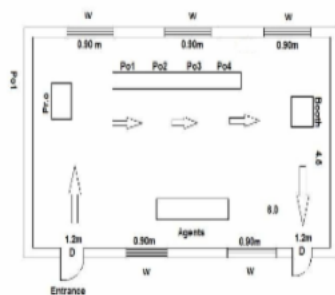

নির্বাচক নিবন্ধন আধিকারিকের স্বাক্ষর

Nazri Naksha

Google Map View

Polling Station Building Front View

Polling Station Front View

Cad View

Key MAP View

1 নাম : চম্পা লেট স্বামীর নাম : সুনীতন লেট বাড়ির নং : এন000 বয়স : 49 লিঙ্গ : মহিলা	WOD3019437	ফটো উপলব্ধ	2 নাম : জ্যোৎস্না লেট মায়ের নাম : চম্পা লেট বাড়ির নং : এন000 বয়স : 28 লিঙ্গ : মহিলা	WOD3258183	ফটো উপলব্ধ	3 নাম : ত্রিনাথ মিত্র পিতার নাম : বিনোদ মিত্র বাড়ির নং : এন000 বয়স : 52 লিঙ্গ : পুরুষ	WOD3019387	ফটো উপলব্ধ
4 নাম : সোন হাঁসদা মায়ের নাম : বনু বাসকি হাঁসদা বাড়ির নং : এন000 বয়স : 21 লিঙ্গ : পুরুষ	WOD3180619	ফটো উপলব্ধ	5 নাম : বনু বকসী (হাঁসদা) স্বামীর নাম : শিবশঙ্কর হাঁসদা বাড়ির নং : n0401 বয়স : 52 লিঙ্গ : মহিলা	NGB1417757	ফটো উপলব্ধ	6 নাম : নপুর অধিকারী (মণ্ডল) স্বামীর নাম : মনোরঞ্জন অধিকারী বাড়ির নং : n0359 বয়স : 45 লিঙ্গ : মহিলা	WOD0520700	ফটো উপলব্ধ
7 নাম : কম্পনা অধিকারী স্বামীর নাম : নরেশ অধিকারী বাড়ির নং : n0042 বয়স : 66 লিঙ্গ : মহিলা	WB/27/186/345065	ফটো উপলব্ধ	8 নাম : বর্নালী অধিকারী স্বামীর নাম : মানিক অধিকারী বাড়ির নং : n0042 বয়স : 46 লিঙ্গ : মহিলা	CHK1524115	ফটো উপলব্ধ	9 নাম : পিন্টু অধিকারী পিতার নাম : নরেশ অধিকারী বাড়ির নং : n0042 বয়স : 49 লিঙ্গ : পুরুষ	WB/27/186/345126	ফটো উপলব্ধ
10 নাম : টুঙ্গা অধিকারী স্বামীর নাম : পিন্টু অধিকারী বাড়ির নং : n0042 বয়স : 42 লিঙ্গ : মহিলা	CHK2175453	ফটো উপলব্ধ	11 নাম : সেন্দু অধিকারী পিতার নাম : নরেশ অধিকারী বাড়ির নং : n0042 বয়স : 46 লিঙ্গ : পুরুষ	CHK1524149	ফটো উপলব্ধ	Q 12 নাম : সুরোজেনী অধিকারী স্বামীর নাম : সেন্দু অধিকারী বাড়ির নং : বয়স : 35 লিঙ্গ : মহিলা	WOD1641422	ফটো উপলব্ধ
13 নাম : ননিগোপাল অধিকারী পিতার নাম : নিকুঞ্জবিহারী অধিকারী বাড়ির নং : n0048 বয়স : 76 লিঙ্গ : পুরুষ	WB/27/186/345354	ফটো উপলব্ধ	14 নাম : সন্ধ্যা অধিকারী স্বামীর নাম : ননিগোপাল অধিকারী বাড়ির নং : n0048 বয়স : 69 লিঙ্গ : মহিলা	WB/27/186/345302	ফটো উপলব্ধ	15 নাম : রতন অধিকারী পিতার নাম : ননিগোপাল অধিকারী বাড়ির নং : n0048 বয়স : 52 লিঙ্গ : পুরুষ	WB/27/186/345196	ফটো উপলব্ধ
16 নাম : শিপ্রা অধিকারী স্বামীর নাম : রতন অধিকারী বাড়ির নং : n0048 বয়স : 46 লিঙ্গ : মহিলা	CHK1524123	ফটো উপলব্ধ	17 নাম : সায়ন অধিকারী পিতার নাম : রতন অধিকারী বাড়ির নং : এন000 বয়স : 20 লিঙ্গ : পুরুষ	WOD3250768	ফটো উপলব্ধ	18 নাম : বাসন্তী অধিকারী স্বামীর নাম : ভুবন অধিকারী বাড়ির নং : n0049 বয়স : 76 লিঙ্গ : মহিলা	WB/27/186/345770	ফটো উপলব্ধ
19 নাম : প্রনয় অধিকারী পিতার নাম : বিনয় অধিকারী বাড়ির নং : n0049 বয়স : 31 লিঙ্গ : পুরুষ	WOD2232130	ফটো উপলব্ধ	20 নাম : ভোলা অধিকারী পিতার নাম : ভুবন অধিকারী বাড়ির নং : n0049 বয়স : 50 লিঙ্গ : পুরুষ	WB/27/186/345120	ফটো উপলব্ধ	21 নাম : ঝাম্পা অধিকারী স্বামীর নাম : ভোলা অধিকারী বাড়ির নং : n0049 বয়স : 38 লিঙ্গ : মহিলা	CHK2655157	ফটো উপলব্ধ
22 নাম : মধুমিতা দাস স্বামীর নাম : উত্তম দাস বাড়ির নং : n0049 বয়স : 36 লিঙ্গ : মহিলা	WOD2232403	ফটো উপলব্ধ	23 নাম : বাসন্তী অধিকারী স্বামীর নাম : গোকুল অধিকারী বাড়ির নং : n0051 বয়স : 61 লিঙ্গ : মহিলা	WB/27/186/345625	ফটো উপলব্ধ	24 নাম : মনোরঞ্জন অধিকারী পিতার নাম : উপেন্দ্রনাথ অধিকারী বাড়ির নং : n0358 বয়স : 50 লিঙ্গ : পুরুষ	WB/27/186/342533	ফটো উপলব্ধ
25 নাম : পদ্মা অধিকারী স্বামীর নাম : বিমল অধিকারী বাড়ির নং : n0544 বয়স : 66 লিঙ্গ : মহিলা	WB/27/186/395791	ফটো উপলব্ধ	26 নাম : নমিতা অধিকারী পিতার নাম : বিমল অধিকারী বাড়ির নং : n0545 বয়স : 42 লিঙ্গ : মহিলা	CHK2176170	ফটো উপলব্ধ	27 নাম : সজল কুমার অধিকারী পিতার নাম : রতন অধিকারী বাড়ির নং : n0561 বয়স : 26 লিঙ্গ : পুরুষ	WOD2714640	ফটো উপলব্ধ
28 নাম : মানিক অধিকারী পিতার নাম : নরেশ অধিকারী বাড়ির নং : n0042 বয়স : 53 লিঙ্গ : পুরুষ	WB/27/186/345769	ফটো উপলব্ধ	29 নাম : বিনয় অধিকারী পিতার নাম : ভুবন অধিকারী বাড়ির নং : n0049 বয়স : 61 লিঙ্গ : পুরুষ	WB/27/186/345997	ফটো উপলব্ধ	30 নাম : জয়া অধিকারী স্বামীর নাম : বিনয় অধিকারী বাড়ির নং : n0049 বয়স : 53 লিঙ্গ : মহিলা	WB/27/186/345998	ফটো উপলব্ধ