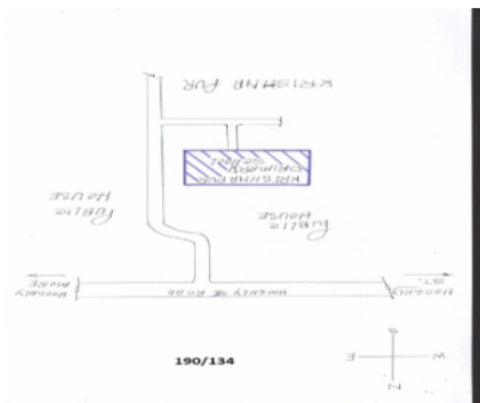

Nazri Naksha