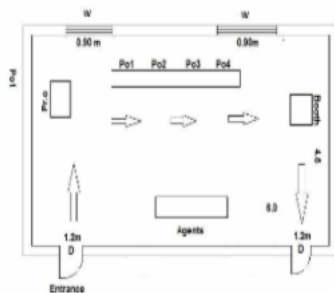

নির্বাচক নিবন্ধন আধিকারিকের স্বাক্ষর

Nazri Naksha

Google Map View

Polling Station Building Front View

Polling Station Front View

Cad View

Key MAP View

| | | | | | |
|--|--------------------------------|--|--------------------------------|---|--------------------------------|
| 1 নাম : বিশ্বজিত দ্বারিয়া পিতার নাম: বকুলচন্দ্র দারিয়া বাড়ির নং : এন0000 বয়স : 40 লিঙ্গ : পুরুষ | CHK2927150 ফটো উপলব্ধ | 2 নাম : কাশিনাথ বর্মণ পিতার নাম: হরেকৃষ্ণ বর্মণ বাড়ির নং : এস/ও- হরেকৃষ্ণ বর্মণ বয়স : 53 লিঙ্গ : পুরুষ | CHK0067405 ফটো উপলব্ধ | 3 নাম : মামনি বর্মণ স্বামীর নাম: কাশিনাথ বর্মণ বাড়ির নং : ডব্লিউ/ও - কাশীনাথ বর্মণ বয়স : 49 লিঙ্গ : মহিলা | CHK2942134 ফটো উপলব্ধ |
| 4 নাম : বাসুদেব বর্মণ পিতার নাম: হরেকৃষ্ণ বর্মণ বাড়ির নং : n0293 বয়স : 47 লিঙ্গ : পুরুষ | CHK2927424 ফটো উপলব্ধ | 5 নাম : কুন্তল বর্মণ পিতার নাম: কাশীনাথ বর্মণ বাড়ির নং : 275 বয়স : 24 লিঙ্গ : পুরুষ | WOD3014248 ফটো উপলব্ধ | 6 নাম : নেহা বর্মণ পিতার নাম: বাসুদেব বর্মণ বাড়ির নং : এন0047 বয়স : 22 লিঙ্গ : মহিলা | WOD3127321 ফটো উপলব্ধ |
| 7 নাম : সঞ্জীব কুমার ইল্যাপা স্বামীর নাম: মনোজ মল্লিক বাড়ির নং : সি/ও-মনোজ মল্লিক বয়স : 29 লিঙ্গ : মহিলা | WOD2524858 ফটো উপলব্ধ | 8 নাম : সঞ্জীব কুমার ইল্যাপা পিতার নাম: রাজু ইল্যাপা বাড়ির নং : n0364 বয়স : 45 লিঙ্গ : পুরুষ | CHK2489144 ফটো উপলব্ধ | 9 নাম : মিতু ইল্যাপা স্বামীর নাম: সঞ্জীব ইল্যাপা বাড়ির নং : n0365 বয়স : 45 লিঙ্গ : মহিলা | CHK2489870 ফটো উপলব্ধ |
| 10 নাম : হেমা ইল্যাপা পিতার নাম: সঞ্জীব কুমার ইল্যাপা বাড়ির নং : N0364 বয়স : 24 লিঙ্গ : মহিলা | WOD2879690 ফটো উপলব্ধ | 11 নাম : আর্ধ্যদীপ কুণ্ডু পিতার নাম: প্রদীপ কুমার কুণ্ডু বাড়ির নং : এন0013 বয়স : 23 লিঙ্গ : পুরুষ | WOD3014180 ফটো উপলব্ধ | 12 নাম : ইতি কর্মকার পিতার নাম: বলরাম কর্মকার বাড়ির নং : 241 বয়স : 28 লিঙ্গ : মহিলা | WOD2632891 ফটো উপলব্ধ |
| 13 নাম : সুব্রত কর্মকার পিতার নাম: নিখিল কর্মকার বাড়ির নং : N002 বয়স : 25 লিঙ্গ : পুরুষ | WOD2879468 ফটো উপলব্ধ | 14 নাম : লিমা কর্মকার স্বামীর নাম: প্রসেনজিত কর্মকার বাড়ির নং : এন0000 বয়স : 23 লিঙ্গ : মহিলা | WOD3014313 ফটো উপলব্ধ | 15 নাম : সুতপা গুহা ভট্টাচার্য পিতার নাম: স্বরূপ ভট্টাচার্য বাড়ির নং : এন0203 বয়স : 45 লিঙ্গ : মহিলা | MNB1546217 ফটো উপলব্ধ |
| 16 নাম : শিল্পী ঘোষ স্বামীর নাম: হারাধন ঘোষ বাড়ির নং : n0290 বয়স : 41 লিঙ্গ : মহিলা | CHK2771327 ফটো উপলব্ধ | 17 নাম : হারাধন ঘোষ পিতার নাম: তরনী ঘোষ বাড়ির নং : n0289 বয়স : 52 লিঙ্গ : পুরুষ | WB/40/188/058066 ফটো উপলব্ধ | 18 নাম : বসন্ত কুমার ঘোষ পিতার নাম: তারক নাথ ঘোষ বাড়ির নং : n0288 বয়স : 49 লিঙ্গ : পুরুষ | WB/27/186/390280 ফটো উপলব্ধ |
| 19 নাম : তারক নাথ ঘোষ পিতার নাম: সুরেন্দ্র নাথ ঘোষ বাড়ির নং : n0287 বয়স : 78 লিঙ্গ : পুরুষ | WB/27/186/390123 ফটো উপলব্ধ | 20 নাম : পূর্ণিমা ঘোষ স্বামীর নাম: তারক নাথ ঘোষ বাড়ির নং : n0286 বয়স : 70 লিঙ্গ : মহিলা | WB/27/186/390699 ফটো উপলব্ধ | 21 নাম : পল্লব কুমার ঘোষ পিতার নাম: অনিল চন্দ্র ঘোষ বাড়ির নং : এন0404 বয়স : 62 লিঙ্গ : পুরুষ | WOD2838779 ফটো উপলব্ধ |
| 22 নাম : রিয়া চন্দ স্বামীর নাম: অমর চন্দ বাড়ির নং : n0314 বয়স : 34 লিঙ্গ : মহিলা | WOD2399665 ফটো উপলব্ধ | 23 নাম : রানু দত্ত মায়ের নাম: দেবী দত্ত বাড়ির নং : এন0410 বয়স : 32 লিঙ্গ : মহিলা | WOD2795631 ফটো উপলব্ধ | 24 নাম : সম্পা দত্ত (কর্মকার) স্বামীর নাম: রনি দত্ত বাড়ির নং : n0353 বয়স : 30 লিঙ্গ : মহিলা | WOD2597201 ফটো উপলব্ধ |
| 25 নাম : মন্দিরা দাস স্বামীর নাম: অমর দাস বাড়ির নং : এন000 বয়স : 26 লিঙ্গ : মহিলা | WOD3175676 ফটো উপলব্ধ | 26 নাম : অয়ন পাল পিতার নাম: বিধি সুন্দর পাল বাড়ির নং : এন000 বয়স : 21 লিঙ্গ : পুরুষ | WOD3187341 ফটো উপলব্ধ | 27 নাম : শ্রেয়সী দাস পিতার নাম: দেবব্রত দাস বাড়ির নং : নং 3 কৃষ্ণপুর বয়স : 34 লিঙ্গ : মহিলা | WOD1641737 ফটো উপলব্ধ |
| 28 নাম : নিখিল দাস মায়ের নাম: লক্ষ্মী দাস বাড়ির নং : 142 বয়স : 24 লিঙ্গ : পুরুষ | WOD3014222 ফটো উপলব্ধ | 29 নাম : সোনালী ঘোষ দাস পিতার নাম: সনাতন ঘোষ বাড়ির নং : এন000 বয়স : 25 লিঙ্গ : মহিলা | WOD3014339 ফটো উপলব্ধ | 30 নাম : সুনিতা দাস স্বামীর নাম: অশোক দাস বাড়ির নং : এন000 বয়স : 44 লিঙ্গ : মহিলা | WOD3014255 ফটো উপলব্ধ |