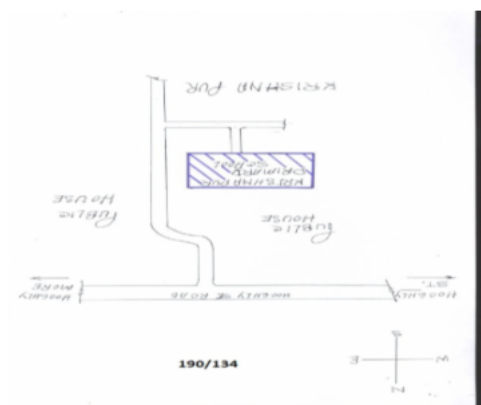

নির্বাচক নিবন্ধন আধিকারিকের স্বাক্ষর

Nazri Naksha

Google Map View

Polling Station Building Front View

Polling Station Front View

Cad View

Key MAP View

| | | | | | |
|--|--------------------------------|--|--------------------------------|---|--------------------------------|
| 1 নাম : বিশ্বজিত দ্বারিয়া পিতার নাম: বকুলচন্দ্র দারিয়া বাড়ির নং : এন0000 বয়স : 40 লিঙ্গ : পুরুষ | CHK2927150 ফটো উপলব্ধ | 2 নাম : কাশিনাথ বর্মণ পিতার নাম: হরেকৃষ্ণ বর্মণ বাড়ির নং : এস/ও- হরেকৃষ্ণ বর্মণ বয়স : 53 লিঙ্গ : পুরুষ | CHK0067405 ফটো উপলব্ধ | 3 নাম : মামনি বর্মণ স্বামীর নাম: কাশিনাথ বর্মণ বাড়ির নং : ডব্লিউ/ও - কাশীনাথ বর্মণ বয়স : 49 লিঙ্গ : মহিলা | CHK2942134 ফটো উপলব্ধ |
| 4 নাম : বাসুদেব বর্মণ পিতার নাম: হরেকৃষ্ণ বর্মণ বাড়ির নং : n0293 বয়স : 47 লিঙ্গ : পুরুষ | CHK2927424 ফটো উপলব্ধ | 5 নাম : কুন্তল বর্মণ পিতার নাম: কাশীনাথ বর্মণ বাড়ির নং : 275 বয়স : 24 লিঙ্গ : পুরুষ | WOD3014248 ফটো উপলব্ধ | 6 নাম : নেহা বর্মণ পিতার নাম: বাসুদেব বর্মণ বাড়ির নং : এন0047 বয়স : 22 লিঙ্গ : মহিলা | WOD3127321 ফটো উপলব্ধ |
| 7 নাম : সঞ্জীব কুমার ইল্যাপা স্বামীর নাম: মনোজ মল্লিক বাড়ির নং : সি/ও-মনোজ মল্লিক বয়স : 29 লিঙ্গ : মহিলা | WOD2524858 ফটো উপলব্ধ | 8 নাম : সঞ্জীব কুমার ইল্যাপা পিতার নাম: রাজু ইল্যাপা বাড়ির নং : n0364 বয়স : 45 লিঙ্গ : পুরুষ | CHK2489144 ফটো উপলব্ধ | 9 নাম : মিতু ইল্যাপা স্বামীর নাম: সঞ্জীব ইল্যাপা বাড়ির নং : n0365 বয়স : 45 লিঙ্গ : মহিলা | CHK2489870 ফটো উপলব্ধ |
| 10 নাম : হেমা ইল্যাপা পিতার নাম: সঞ্জীব কুমার ইল্যাপা বাড়ির নং : N0364 বয়স : 24 লিঙ্গ : মহিলা | WOD2879690 ফটো উপলব্ধ | 11 নাম : আর্ধ্যদীপ কুণ্ডু পিতার নাম: প্রদীপ কুমার কুণ্ডু বাড়ির নং : এন0013 বয়স : 23 লিঙ্গ : পুরুষ | WOD3014180 ফটো উপলব্ধ | 12 নাম : ইতি কর্মকার পিতার নাম: বলরাম কর্মকার বাড়ির নং : 241 বয়স : 28 লিঙ্গ : মহিলা | WOD2632891 ফটো উপলব্ধ |
| 13 নাম : সুব্রত কর্মকার পিতার নাম: নিখিল কর্মকার বাড়ির নং : N002 বয়স : 25 লিঙ্গ : পুরুষ | WOD2879468 ফটো উপলব্ধ | 14 নাম : লিমা কর্মকার স্বামীর নাম: প্রসেনজিত কর্মকার বাড়ির নং : এন0000 বয়স : 23 লিঙ্গ : মহিলা | WOD3014313 ফটো উপলব্ধ | 15 নাম : সুতপা গুহা ভট্টাচার্য পিতার নাম: স্বরূপ ভট্টাচার্য বাড়ির নং : এন0203 বয়স : 45 লিঙ্গ : মহিলা | MNB1546217 ফটো উপলব্ধ |
| 16 নাম : শিল্পী ঘোষ স্বামীর নাম: হারাধন ঘোষ বাড়ির নং : n0290 বয়স : 41 লিঙ্গ : মহিলা | CHK2771327 ফটো উপলব্ধ | 17 নাম : হারাধন ঘোষ পিতার নাম: তরনী ঘোষ বাড়ির নং : n0289 বয়স : 52 লিঙ্গ : পুরুষ | WB/40/188/058066 ফটো উপলব্ধ | 18 নাম : বসন্ত কুমার ঘোষ পিতার নাম: তারক নাথ ঘোষ বাড়ির নং : n0288 বয়স : 49 লিঙ্গ : পুরুষ | WB/27/186/390280 ফটো উপলব্ধ |
| 19 নাম : তারক নাথ ঘোষ পিতার নাম: সুরেন্দ্র নাথ ঘোষ বাড়ির নং : n0287 বয়স : 78 লিঙ্গ : পুরুষ | WB/27/186/390123 ফটো উপলব্ধ | 20 নাম : পূর্ণিমা ঘোষ স্বামীর নাম: তারক নাথ ঘোষ বাড়ির নং : n0286 বয়স : 70 লিঙ্গ : মহিলা | WB/27/186/390699 ফটো উপলব্ধ | 21 নাম : পল্লব কুমার ঘোষ পিতার নাম: অনিল চন্দ্র ঘোষ বাড়ির নং : এন0404 বয়স : 62 লিঙ্গ : পুরুষ | WOD2838779 ফটো উপলব্ধ |
| 22 নাম : রিয়া চন্দ স্বামীর নাম: অমর চন্দ বাড়ির নং : n0314 বয়স : 34 লিঙ্গ : মহিলা | WOD2399665 ফটো উপলব্ধ | 23 নাম : রানু দত্ত মায়ের নাম: দেবী দত্ত বাড়ির নং : এন0410 বয়স : 32 লিঙ্গ : মহিলা | WOD2795631 ফটো উপলব্ধ | 24 নাম : সম্পা দত্ত (কর্মকার) স্বামীর নাম: রনি দত্ত বাড়ির নং : n0353 বয়স : 30 লিঙ্গ : মহিলা | WOD2597201 ফটো উপলব্ধ |
| 25 নাম : মন্দিরা দাস স্বামীর নাম: অমর দাস বাড়ির নং : এন000 বয়স : 26 লিঙ্গ : মহিলা | WOD3175676 ফটো উপলব্ধ | 26 নাম : অয়ন পাল পিতার নাম: বিধি সুন্দর পাল বাড়ির নং : এন000 বয়স : 21 লিঙ্গ : পুরুষ | WOD3187341 ফটো উপলব্ধ | 27 নাম : শ্রেয়সী দাস পিতার নাম: দেবব্রত দাস বাড়ির নং : নং 3 কৃষ্ণপুর বয়স : 34 লিঙ্গ : মহিলা | WOD1641737 ফটো উপলব্ধ |
| 28 নাম : নিখিল দাস মায়ের নাম: লক্ষ্মী দাস বাড়ির নং : 142 বয়স : 24 লিঙ্গ : পুরুষ | WOD3014222 ফটো উপলব্ধ | 29 নাম : সোনালী ঘোষ দাস পিতার নাম: সনাতন ঘোষ বাড়ির নং : এন000 বয়স : 25 লিঙ্গ : মহিলা | WOD3014339 ফটো উপলব্ধ | 30 নাম : সুনিতা দাস স্বামীর নাম: অশোক দাস বাড়ির নং : এন000 বয়স : 44 লিঙ্গ : মহিলা | WOD3014255 ফটো উপলব্ধ |