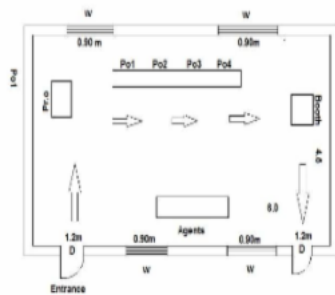

নির্বাচক নিবন্ধন আধিকারিকের স্বাক্ষর

Nazri Naksha

Google Map View

Polling Station Building Front View

Polling Station Front View

Cad View

Key MAP View

বিধানসভা নির্বাচনক্ষেত্রের নং, নাম : 190-চুঁচড়া
ভাগ নং, নাম : 1-গ্রামসেবক ট্রেনিং সেন্টার কোয়ার্টার