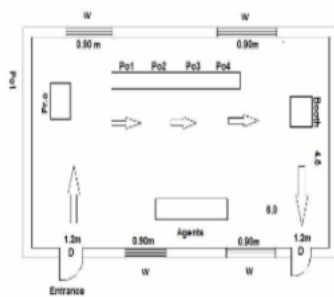

নির্বাচক নিবন্ধন আধিকারিকের স্বাক্ষর

Nazri Naksha

Google Map View

Polling Station Building Front View

Polling Station Front View

Cad View

Key MAP View

বিধানসভা নির্বাচনক্ষেত্রের নং, নাম : 190-চুঁচুড়া  
ভাগ নং, নাম : 1-ভগবতীডাঙ্গা