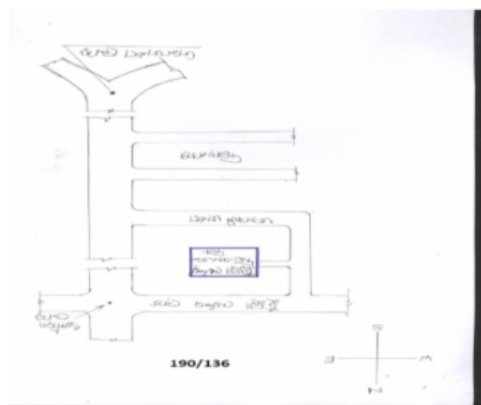

নির্বাচক নিবন্ধন আধিকারিকের স্বাক্ষর

Nazri Naksha

Google Map View

Polling Station Building Front View

Polling Station Front View

Cad View

Key MAP View

বিধানসভা নির্বাচনক্ষেত্রের নং, নাম : 190-চুঁচুড়া  
ভাগ নং, নাম : 1-ভগবতীডাঙ্গা