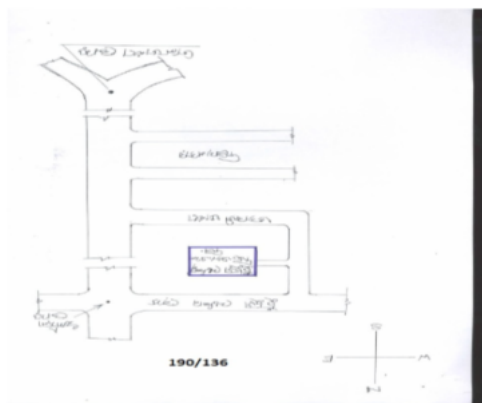

নির্বাচক নিবন্ধন আধিকারিকের স্বাক্ষর

Nazri Naksha

Google Map View

Polling Station Building Front View

Polling Station Front View

Cad View

Key MAP View

বিধানসভা নির্বাচনক্ষেত্রের নং, নাম : 190-চুঁচুড়া  
ভাগ নং, নাম : 1-ভগবতীডাঙ্গা