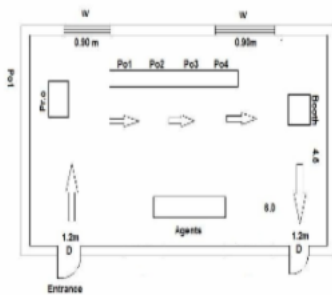

নির্বাচক নিবন্ধন আধিকারিকের স্বাক্ষর

Nazri Naksha

Google Map View

Polling Station Building Front View

Polling Station Front View

Cad View

Key MAP View

1 নাম : পার্থ সাহা পিতার নাম: পরেশ চন্দ্র সাহা বাড়ির নং : n0289 বয়স : 36 লিঙ্গ : পুরুষ	WOD1810613 ফটো উপলব্ধ	2 নাম : পরেশ চন্দ্র সাহা পিতার নাম: নগেন্দ্র নাথ সাহা বাড়ির নং : n0289 বয়স : 63 লিঙ্গ : পুরুষ	WB/27/186/600298 ফটো উপলব্ধ	3 নাম : ব স্বামীর নাম: শ বাড়ির নং : n0694 বয়স : 54 লিঙ্গ : মহিলা	CHK2616662 ফটো উপলব্ধ
4 নাম : জী. পরমা স্বামীর নাম: জী. শ্রীনিবাস বাড়ির নং : n0453 বয়স : 49 লিঙ্গ : মহিলা	MHD1651983 ফটো উপলব্ধ	5 নাম : জী. শ্রীনিবাস পিতার নাম: জী. দেবেন্দ্র রাও পট্টনায়ক বাড়ির নং : n0454 বয়স : 53 লিঙ্গ : পুরুষ	WB/26/181/057553 ফটো উপলব্ধ	6 নাম : সন্দীপ কুমার পিতার নাম: স্বপন কুমার দাস বাড়ির নং : n0600 বয়স : 39 লিঙ্গ : পুরুষ	WOD2400307 ফটো উপলব্ধ
7 নাম : সেখ মুসা পিতার নাম: সেখ সিরাজ বাড়ির নং : এন0736 বয়স : 35 লিঙ্গ : পুরুষ	ZQP1065325 ফটো উপলব্ধ	8 নাম : শর্মিষ্ঠা ঘোষ স্বামীর নাম: তাপস কুমার ঘোষ বাড়ির নং : n0273 বয়স : 57 লিঙ্গ : মহিলা	DRW1766674 ফটো উপলব্ধ	9 নাম : আমবরা খাতুন স্বামীর নাম: বাবুল সেখ বাড়ির নং : N0735 বয়স : 28 লিঙ্গ : মহিলা	ACY1688522 ফটো উপলব্ধ
10 নাম : ইন্দুলেখা অধিকারী স্বামীর নাম: তনয় অধিকারী বাড়ির নং : n0061 বয়স : 61 লিঙ্গ : মহিলা	WB/27/186/291776 ফটো উপলব্ধ	11 নাম : সৌম্যদেব অধিকারী পিতার নাম: আশিষ কুমার অধিকারী বাড়ির নং : n0061 বয়স : 38 লিঙ্গ : পুরুষ	CHK2656056 ফটো উপলব্ধ	Q 12 নাম : সোনিয়া অধিকারী স্বামীর নাম: সৌম্যদেব অধিকারী বাড়ির নং : বয়স : 31 লিঙ্গ : মহিলা	WOD2087468 ফটো উপলব্ধ
13 নাম : জয়ন্তী রানী অধিকারী স্বামীর নাম: বাবুল অধিকারী বাড়ির নং : n0282 বয়স : 66 লিঙ্গ : মহিলা	CHK3007614 ফটো উপলব্ধ	14 নাম : বিশ্বজিত অধিকারী পিতার নাম: বাবুল অধিকারী বাড়ির নং : n0282 বয়স : 39 লিঙ্গ : পুরুষ	WOD0545715 ফটো উপলব্ধ	15 নাম : পূর্ণিমা অধিকারী স্বামীর নাম: বিশ্বজিত অধিকারী বাড়ির নং : n0282 বয়স : 31 লিঙ্গ : মহিলা	WOD2400257 ফটো উপলব্ধ
16 নাম : রানী আচার্য স্বামীর নাম: রমেন্দ্রনাথ আচার্য বাড়ির নং : n0039 বয়স : 79 লিঙ্গ : মহিলা	CHK2390490 ফটো উপলব্ধ	17 নাম : সৌতিক আচার্য পিতার নাম: উদয় শঙ্কর আচার্য বাড়ির নং : n0176 বয়স : 28 লিঙ্গ : পুরুষ	WOD2527034 ফটো উপলব্ধ	18 নাম : প্রদীপ কুমার আচার্য পিতার নাম: রমেন্দ্র নাথ আচার্য বাড়ির নং : n0039 বয়স : 62 লিঙ্গ : পুরুষ	CHK2776318 ফটো উপলব্ধ
19 নাম : উদয় শঙ্কর আচার্য পিতার নাম: কানাই লাল আচার্য বাড়ির নং : 106 বয়স : 63 লিঙ্গ : পুরুষ	WB/41/284/171051 ফটো উপলব্ধ	20 নাম : দীপান্বিতা আচার্য পিতার নাম: প্রদীপ কুমার আচার্য বাড়ির নং : n0709 বয়স : 27 লিঙ্গ : মহিলা	WOD2716470 ফটো উপলব্ধ	21 নাম : শুভাশিষ আঢ্য পিতার নাম: প্রভাস আঢ্য বাড়ির নং : n0115 বয়স : 64 লিঙ্গ : পুরুষ	WB/27/186/291762 ফটো উপলব্ধ
22 নাম : দীপ্তিমান আদক পিতার নাম: অমিতাভ আদক বাড়ির নং : n0279 বয়স : 37 লিঙ্গ : পুরুষ	CHK2942944 ফটো উপলব্ধ	23 নাম : শান্তা আদক স্বামীর নাম: অমিতাভ আদক বাড়ির নং : এন000 বয়স : 61 লিঙ্গ : মহিলা	WOD2989192 ফটো উপলব্ধ	Q 24 নাম : দাওয়া যাংগদান স্বামীর নাম: দীপ্তিমান আদক বাড়ির নং : এন0279 বয়স : 35 লিঙ্গ : মহিলা	XUL4424164 ফটো উপলব্ধ
25 নাম : স্বপনকুমার ওবা পিতার নাম: গোপাল ওবা বাড়ির নং : n0062 বয়স : 67 লিঙ্গ : পুরুষ	WB/27/186/291227 ফটো উপলব্ধ	26 নাম : নিখিল ওবা পিতার নাম: গোপাল চন্দ্র ওবা বাড়ির নং : n0063 বয়স : 65 লিঙ্গ : পুরুষ	WOD3265782 ফটো উপলব্ধ	27 নাম : দেবশীষ ওবা পিতার নাম: নিখিল ওবা বাড়ির নং : n0064 বয়স : 30 লিঙ্গ : পুরুষ	WOD2233773 ফটো উপলব্ধ
28 নাম : অর্চনা ওবা স্বামীর নাম: স্বপন ওবা বাড়ির নং : n0064 বয়স : 55 লিঙ্গ : মহিলা	WB/27/186/291502 ফটো উপলব্ধ	29 নাম : জয়ন্তী ওবা স্বামীর নাম: নিখিল ওবা বাড়ির নং : n0064 বয়স : 54 লিঙ্গ : মহিলা	WB/27/186/291333 ফটো উপলব্ধ	30 নাম : অমিত কুমার ওবা পিতার নাম: নিখিল ওবা বাড়ির নং : n0063 বয়স : 28 লিঙ্গ : পুরুষ	WOD2526986 ফটো উপলব্ধ