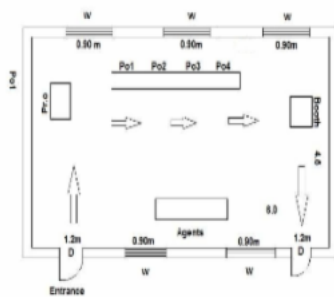

নির্বাচক নিবন্ধন আধিকারিকের স্বাক্ষর

Nazri Naksha

Google Map View

Polling Station Building Front View

Polling Station Front View

Cad View

Key MAP View

1 নাম : রাজেন্দ্র সিং পিতার নাম: মদন সিং বাড়ির নং : n0130 বয়স : 50 লিঙ্গ : পুরুষ	CHK2393726 ফটো উপলব্ধ	2 নাম : ভবানী দেবী স্বামীর নাম: মদন সিং বাড়ির নং : n0130 বয়স : 81 লিঙ্গ : মহিলা	WOD2087807 ফটো উপলব্ধ	3 নাম : রাধারানী ঘোষ স্বামীর নাম: মানিক চন্দ্র ঘোষ বাড়ির নং : n0056 বয়স : 56 লিঙ্গ : মহিলা	WB/26/181/306910 ফটো উপলব্ধ
4 নাম : ভারতী ঘোষ স্বামীর নাম: সোনা ঘোষ বাড়ির নং : n0056 বয়স : 51 লিঙ্গ : মহিলা	CHK0069153 ফটো উপলব্ধ	5 নাম : সোনা ঘোষ পিতার নাম: তারাপদ ঘোষ বাড়ির নং : n0056 বয়স : 60 লিঙ্গ : পুরুষ	CHK0068957 ফটো উপলব্ধ	6 নাম : শীতল প্রসাদ ঘোষ পিতার নাম: তারাপদ ঘোষ বাড়ির নং : n0056 বয়স : 66 লিঙ্গ : পুরুষ	CHK0070011 ফটো উপলব্ধ
7 নাম : অলকা ঘোষ স্বামীর নাম: তারাপদ ঘোষ বাড়ির নং : n0056 বয়স : 71 লিঙ্গ : মহিলা	CHK2657245 ফটো উপলব্ধ	8 নাম : সৈয়দ পারভেজ আহমেদ পিতার নাম: সৈয়দ মহঃ ঈশা বাড়ির নং : n0056 বয়স : 48 লিঙ্গ : পুরুষ	CHK0070037 ফটো উপলব্ধ	9 নাম : সৈয়দ মতিয়ারা স্বামীর নাম: সৈয়দ মহঃ ঈশা বাড়ির নং : n0056 বয়স : 74 লিঙ্গ : মহিলা	CHK2943223 ফটো উপলব্ধ
10 নাম : সৈয়দ মহঃ ঈশা পিতার নাম: সৈয়দ মহঃ ইউনিস বাড়ির নং : n0056 বয়স : 78 লিঙ্গ : পুরুষ	CHK2943249 ফটো উপলব্ধ	11 নাম : কুম্পা ঘোষ(পাল) স্বামীর নাম: সুব্রত ভারতী ঘোষ বাড়ির নং : n0007 বয়স : 42 লিঙ্গ : মহিলা	CHK3007671 ফটো উপলব্ধ	12 নাম : সুব্রত ভারতী পিতার নাম: রাজেন্দ্র কুমার ঘোষ বাড়ির নং : n0007 বয়স : 56 লিঙ্গ : পুরুষ	CHK2657302 ফটো উপলব্ধ
13 নাম : জাহানারা বেগম স্বামীর নাম: মনসুরুল হক বাড়ির নং : n0256 বয়স : 70 লিঙ্গ : মহিলা	WB/27/186/222136 ফটো উপলব্ধ	14 নাম : সুবীর চন্দ্র পিতার নাম: ধীরেন্দ্র নাথ চন্দ্র বাড়ির নং : n0074 বয়স : 60 লিঙ্গ : পুরুষ	CHK2943330 ফটো উপলব্ধ	15 নাম : কাজল ভট্টাচার্য্য অন্যান্য: মুনাল ভট্টাচার্য্য বাড়ির নং : n0074 বয়স : 59 লিঙ্গ : মহিলা	WB/27/186/294012 ফটো উপলব্ধ
16 নাম : রিমা ভট্টাচার্য্য পিতার নাম: মুনাল কান্তি ভট্টাচার্য্য বাড়ির নং : n0074 বয়স : 38 লিঙ্গ : মহিলা	CHK2943314 ফটো উপলব্ধ	17 নাম : কল্পতরু ঘোষ পিতার নাম: সোনা ঘোষ বাড়ির নং : n0056 বয়স : 30 লিঙ্গ : পুরুষ	WOD2527539 ফটো উপলব্ধ	18 নাম : রিম্পা ভট্টাচার্য্য মায়ের নাম: কাজল ভট্টাচার্য্য বাড়ির নং : 12 বয়স : 28 লিঙ্গ : মহিলা	WOD2633261 ফটো উপলব্ধ
19 নাম : অক্ষয় ঘোষ পিতার নাম: সোনা ঘোষ বাড়ির নং : নীল বয়স : 21 লিঙ্গ : পুরুষ	WOD3201159 ফটো উপলব্ধ	20 নাম : শ্যামলী আচার্য্য স্বামীর নাম: দিলীপ কুমার আচার্য্য বাড়ির নং : n0156 বয়স : 53 লিঙ্গ : মহিলা	CHK1534726 ফটো উপলব্ধ	21 নাম : দিলীপ কুমার আচার্য্য পিতার নাম: সুধাংশু শেখর আচার্য্য বাড়ির নং : n0155 বয়স : 60 লিঙ্গ : পুরুষ	CHK1532050 ফটো উপলব্ধ
22 নাম : মৌলী আচার্য্য পিতার নাম: দিলীপ আচার্য্য বাড়ির নং : n0155 বয়স : 28 লিঙ্গ : মহিলা	WOD2633345 ফটো উপলব্ধ	23 নাম : মন্দিরা আচার্য্য স্বামীর নাম: শ্যামল আচার্য্য বাড়ির নং : এন000 বয়স : 42 লিঙ্গ : মহিলা	CHK3008638 ফটো উপলব্ধ	24 নাম : শ্যামল আচার্য্য পিতার নাম: জ্যোতির্ময় আচার্য্য বাড়ির নং : এন000 বয়স : 53 লিঙ্গ : পুরুষ	WOD2833812 ফটো উপলব্ধ
25 নাম : মৌসুমী অধিকারী পিতার নাম: দিলীপ আচার্য্য বাড়ির নং : n0155 বয়স : 37 লিঙ্গ : মহিলা	WOD1643626 ফটো উপলব্ধ	26 নাম : অর্পন কুমার আঢ্যা পিতার নাম: নিশীথ কুমার আঢ্যা বাড়ির নং : n0135 বয়স : 53 লিঙ্গ : পুরুষ	CHK2777878 ফটো উপলব্ধ	27 নাম : শান্তা আঢ্যা স্বামীর নাম: নিশীথ কুমার আঢ্যা বাড়ির নং : n0135 বয়স : 75 লিঙ্গ : মহিলা	WB/37/265/681249 ফটো উপলব্ধ
28 নাম : সুমিতা আঢ্যা স্বামীর নাম: অর্পন আঢ্যা বাড়ির নং : n0135 বয়স : 41 লিঙ্গ : মহিলা	CQD2127751 ফটো উপলব্ধ	29 নাম : সঞ্জনা ওরাও স্বামীর নাম: বুবাই ওরাও বাড়ির নং : n0420 বয়স : 33 লিঙ্গ : মহিলা	WOD2234482 ফটো উপলব্ধ	30 নাম : সারথি ওরাও স্বামীর নাম: মদন ওরাও বাড়ির নং : n0103 বয়স : 52 লিঙ্গ : মহিলা	WB/27/186/294255 ফটো উপলব্ধ