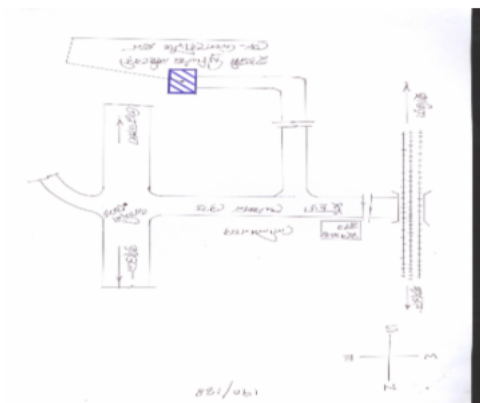

নির্বাচক নিবন্ধন আধিকারিকের স্বাক্ষর

Nazri Naksha

Google Map View

Polling Station Building Front View

Polling Station Front View

Cad View

Key MAP View

1 নাম : রাজেন্দ্র সিং পিতার নাম: মদন সিং বাড়ির নং : n0130 বয়স : 50 লিঙ্গ : পুরুষ	CHK2393726 ফটো উপলব্ধ	2 নাম : ভবানী দেবী স্বামীর নাম: মদন সিং বাড়ির নং : n0130 বয়স : 81 লিঙ্গ : মহিলা	WOD2087807 ফটো উপলব্ধ	3 নাম : রাধারানী ঘোষ স্বামীর নাম: মানিক চন্দ্র ঘোষ বাড়ির নং : n0056 বয়স : 56 লিঙ্গ : মহিলা	WB/26/181/306910 ফটো উপলব্ধ
4 নাম : ভারতী ঘোষ স্বামীর নাম: সোনা ঘোষ বাড়ির নং : n0056 বয়স : 51 লিঙ্গ : মহিলা	CHK0069153 ফটো উপলব্ধ	5 নাম : সোনা ঘোষ পিতার নাম: তারাপদ ঘোষ বাড়ির নং : n0056 বয়স : 60 লিঙ্গ : পুরুষ	CHK0068957 ফটো উপলব্ধ	6 নাম : শীতল প্রসাদ ঘোষ পিতার নাম: তারাপদ ঘোষ বাড়ির নং : n0056 বয়স : 66 লিঙ্গ : পুরুষ	CHK0070011 ফটো উপলব্ধ
7 নাম : অলকা ঘোষ স্বামীর নাম: তারাপদ ঘোষ বাড়ির নং : n0056 বয়স : 71 লিঙ্গ : মহিলা	CHK2657245 ফটো উপলব্ধ	8 নাম : সৈয়দ পারভেজ আহমেদ পিতার নাম: সৈয়দ মহঃ ঈশা বাড়ির নং : n0056 বয়স : 48 লিঙ্গ : পুরুষ	CHK0070037 ফটো উপলব্ধ	9 নাম : সৈয়দ মতিয়ারা স্বামীর নাম: সৈয়দ মহঃ ঈশা বাড়ির নং : n0056 বয়স : 74 লিঙ্গ : মহিলা	CHK2943223 ফটো উপলব্ধ
10 নাম : সৈয়দ মহঃ ঈশা পিতার নাম: সৈয়দ মহঃ ইউনিস বাড়ির নং : n0056 বয়স : 78 লিঙ্গ : পুরুষ	CHK2943249 ফটো উপলব্ধ	11 নাম : কুম্পা ঘোষ(পাল) স্বামীর নাম: সুব্রত ভারতী ঘোষ বাড়ির নং : n0007 বয়স : 42 লিঙ্গ : মহিলা	CHK3007671 ফটো উপলব্ধ	12 নাম : সুব্রত ভারতী পিতার নাম: রাজেন্দ্র কুমার ঘোষ বাড়ির নং : n0007 বয়স : 56 লিঙ্গ : পুরুষ	CHK2657302 ফটো উপলব্ধ
13 নাম : জাহানারা বেগম স্বামীর নাম: মনসুরুল হক বাড়ির নং : n0256 বয়স : 70 লিঙ্গ : মহিলা	WB/27/186/222136 ফটো উপলব্ধ	14 নাম : সুবীর চন্দ্র পিতার নাম: ধীরেন্দ্র নাথ চন্দ্র বাড়ির নং : n0074 বয়স : 60 লিঙ্গ : পুরুষ	CHK2943330 ফটো উপলব্ধ	15 নাম : কাজল ভট্টাচার্য্য অন্যান্য: মুনাল ভট্টাচার্য্য বাড়ির নং : n0074 বয়স : 59 লিঙ্গ : মহিলা	WB/27/186/294012 ফটো উপলব্ধ
16 নাম : রিমা ভট্টাচার্য্য পিতার নাম: মুনাল কান্তি ভট্টাচার্য্য বাড়ির নং : n0074 বয়স : 38 লিঙ্গ : মহিলা	CHK2943314 ফটো উপলব্ধ	17 নাম : কল্পতরু ঘোষ পিতার নাম: সোনা ঘোষ বাড়ির নং : n0056 বয়স : 30 লিঙ্গ : পুরুষ	WOD2527539 ফটো উপলব্ধ	18 নাম : রিম্পা ভট্টাচার্য্য মায়ের নাম: কাজল ভট্টাচার্য্য বাড়ির নং : 12 বয়স : 28 লিঙ্গ : মহিলা	WOD2633261 ফটো উপলব্ধ
19 নাম : অক্ষয় ঘোষ পিতার নাম: সোনা ঘোষ বাড়ির নং : নীল বয়স : 21 লিঙ্গ : পুরুষ	WOD3201159 ফটো উপলব্ধ	20 নাম : শ্যামলী আচার্য্য স্বামীর নাম: দিলীপ কুমার আচার্য্য বাড়ির নং : n0156 বয়স : 53 লিঙ্গ : মহিলা	CHK1534726 ফটো উপলব্ধ	21 নাম : দিলীপ কুমার আচার্য্য পিতার নাম: সুধাংশু শেখর আচার্য্য বাড়ির নং : n0155 বয়স : 60 লিঙ্গ : পুরুষ	CHK1532050 ফটো উপলব্ধ
22 নাম : মৌলী আচার্য্য পিতার নাম: দিলীপ আচার্য্য বাড়ির নং : n0155 বয়স : 28 লিঙ্গ : মহিলা	WOD2633345 ফটো উপলব্ধ	23 নাম : মন্দিরা আচার্য্য স্বামীর নাম: শ্যামল আচার্য্য বাড়ির নং : এন000 বয়স : 42 লিঙ্গ : মহিলা	CHK3008638 ফটো উপলব্ধ	24 নাম : শ্যামল আচার্য্য পিতার নাম: জ্যোতির্ময় আচার্য্য বাড়ির নং : এন000 বয়স : 53 লিঙ্গ : পুরুষ	WOD2833812 ফটো উপলব্ধ
25 নাম : মৌসুমী অধিকারী পিতার নাম: দিলীপ আচার্য্য বাড়ির নং : n0155 বয়স : 37 লিঙ্গ : মহিলা	WOD1643626 ফটো উপলব্ধ	26 নাম : অর্পন কুমার আঢ্যা পিতার নাম: নিশীথ কুমার আঢ্যা বাড়ির নং : n0135 বয়স : 53 লিঙ্গ : পুরুষ	CHK2777878 ফটো উপলব্ধ	27 নাম : শান্তা আঢ্যা স্বামীর নাম: নিশীথ কুমার আঢ্যা বাড়ির নং : n0135 বয়স : 75 লিঙ্গ : মহিলা	WB/37/265/681249 ফটো উপলব্ধ
28 নাম : সুমিতা আঢ্যা স্বামীর নাম: অর্পন আঢ্যা বাড়ির নং : n0135 বয়স : 41 লিঙ্গ : মহিলা	CQD2127751 ফটো উপলব্ধ	29 নাম : সঞ্জনা ওরাও স্বামীর নাম: বুবাই ওরাও বাড়ির নং : n0420 বয়স : 33 লিঙ্গ : মহিলা	WOD2234482 ফটো উপলব্ধ	30 নাম : সারথি ওরাও স্বামীর নাম: মদন ওরাও বাড়ির নং : n0103 বয়স : 52 লিঙ্গ : মহিলা	WB/27/186/294255 ফটো উপলব্ধ