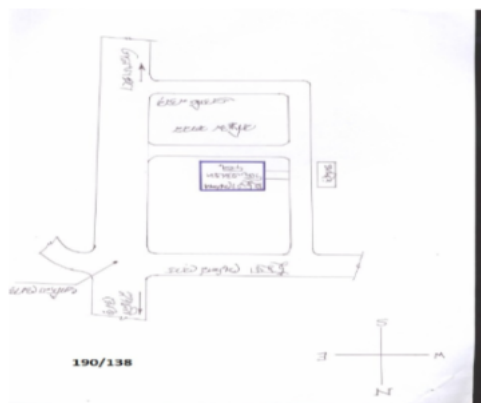

নির্বাচক নিবন্ধন আধিকারিকের স্বাক্ষর

Nazri Naksha

Google Map View

Polling Station Building Front View

Polling Station Front View

Cad View

Key MAP View

1 নাম : রাজেন্দ্র সিং পিতার নাম: মদন সিং বাড়ির নং : n0130 বয়স : 50 লিঙ্গ : পুরুষ	CHK2393726 ফটো উপলব্ধ	2 নাম : ভবানী দেবী স্বামীর নাম: মদন সিং বাড়ির নং : n0130 বয়স : 81 লিঙ্গ : মহিলা	WOD2087807 ফটো উপলব্ধ	3 নাম : রাধারানী ঘোষ স্বামীর নাম: মানিক চন্দ্র ঘোষ বাড়ির নং : n0056 বয়স : 56 লিঙ্গ : মহিলা	WB/26/181/306910 ফটো উপলব্ধ
4 নাম : ভারতী ঘোষ স্বামীর নাম: সোনা ঘোষ বাড়ির নং : n0056 বয়স : 51 লিঙ্গ : মহিলা	CHK0069153 ফটো উপলব্ধ	5 নাম : সোনা ঘোষ পিতার নাম: তারাপদ ঘোষ বাড়ির নং : n0056 বয়স : 60 লিঙ্গ : পুরুষ	CHK0068957 ফটো উপলব্ধ	6 নাম : শীতল প্রসাদ ঘোষ পিতার নাম: তারাপদ ঘোষ বাড়ির নং : n0056 বয়স : 66 লিঙ্গ : পুরুষ	CHK0070011 ফটো উপলব্ধ
7 নাম : অলকা ঘোষ স্বামীর নাম: তারাপদ ঘোষ বাড়ির নং : n0056 বয়স : 71 লিঙ্গ : মহিলা	CHK2657245 ফটো উপলব্ধ	8 নাম : সৈয়দ পারভেজ আহমেদ পিতার নাম: সৈয়দ মহঃ ঈশা বাড়ির নং : n0056 বয়স : 48 লিঙ্গ : পুরুষ	CHK0070037 ফটো উপলব্ধ	9 নাম : সৈয়দ মতিয়ারা স্বামীর নাম: সৈয়দ মহঃ ঈশা বাড়ির নং : n0056 বয়স : 74 লিঙ্গ : মহিলা	CHK2943223 ফটো উপলব্ধ
10 নাম : সৈয়দ মহঃ ঈশা পিতার নাম: সৈয়দ মহঃ ইউনিস বাড়ির নং : n0056 বয়স : 78 লিঙ্গ : পুরুষ	CHK2943249 ফটো উপলব্ধ	11 নাম : কুম্পা ঘোষ(পাল) স্বামীর নাম: সুব্রত ভারতী ঘোষ বাড়ির নং : n0007 বয়স : 42 লিঙ্গ : মহিলা	CHK3007671 ফটো উপলব্ধ	12 নাম : সুব্রত ভারতী পিতার নাম: রাজেন্দ্র কুমার ঘোষ বাড়ির নং : n0007 বয়স : 56 লিঙ্গ : পুরুষ	CHK2657302 ফটো উপলব্ধ
13 নাম : জাহানারা বেগম স্বামীর নাম: মনসুরুল হক বাড়ির নং : n0256 বয়স : 70 লিঙ্গ : মহিলা	WB/27/186/222136 ফটো উপলব্ধ	14 নাম : সুবীর চন্দ্র পিতার নাম: ধীরেন্দ্র নাথ চন্দ্র বাড়ির নং : n0074 বয়স : 60 লিঙ্গ : পুরুষ	CHK2943330 ফটো উপলব্ধ	15 নাম : কাজল ভট্টাচার্য্য অন্যান্য: মুনাল ভট্টাচার্য্য বাড়ির নং : n0074 বয়স : 59 লিঙ্গ : মহিলা	WB/27/186/294012 ফটো উপলব্ধ
16 নাম : রিমা ভট্টাচার্য্য পিতার নাম: মুনাল কান্তি ভট্টাচার্য্য বাড়ির নং : n0074 বয়স : 38 লিঙ্গ : মহিলা	CHK2943314 ফটো উপলব্ধ	17 নাম : কল্পতরু ঘোষ পিতার নাম: সোনা ঘোষ বাড়ির নং : n0056 বয়স : 30 লিঙ্গ : পুরুষ	WOD2527539 ফটো উপলব্ধ	18 নাম : রিম্পা ভট্টাচার্য্য মায়ের নাম: কাজল ভট্টাচার্য্য বাড়ির নং : 12 বয়স : 28 লিঙ্গ : মহিলা	WOD2633261 ফটো উপলব্ধ
19 নাম : অক্ষয় ঘোষ পিতার নাম: সোনা ঘোষ বাড়ির নং : নীল বয়স : 21 লিঙ্গ : পুরুষ	WOD3201159 ফটো উপলব্ধ	20 নাম : শ্যামলী আচার্য্য স্বামীর নাম: দিলীপ কুমার আচার্য্য বাড়ির নং : n0156 বয়স : 53 লিঙ্গ : মহিলা	CHK1534726 ফটো উপলব্ধ	21 নাম : দিলীপ কুমার আচার্য্য পিতার নাম: সুধাংশু শেখর আচার্য্য বাড়ির নং : n0155 বয়স : 60 লিঙ্গ : পুরুষ	CHK1532050 ফটো উপলব্ধ
22 নাম : মৌলী আচার্য্য পিতার নাম: দিলীপ আচার্য্য বাড়ির নং : n0155 বয়স : 28 লিঙ্গ : মহিলা	WOD2633345 ফটো উপলব্ধ	23 নাম : মন্দিরা আচার্য্য স্বামীর নাম: শ্যামল আচার্য্য বাড়ির নং : এন000 বয়স : 42 লিঙ্গ : মহিলা	CHK3008638 ফটো উপলব্ধ	24 নাম : শ্যামল আচার্য্য পিতার নাম: জ্যোতির্ময় আচার্য্য বাড়ির নং : এন000 বয়স : 53 লিঙ্গ : পুরুষ	WOD2833812 ফটো উপলব্ধ
25 নাম : মৌসুমী অধিকারী পিতার নাম: দিলীপ আচার্য্য বাড়ির নং : n0155 বয়স : 37 লিঙ্গ : মহিলা	WOD1643626 ফটো উপলব্ধ	26 নাম : অর্পন কুমার আঢ্যা পিতার নাম: নিশীথ কুমার আঢ্যা বাড়ির নং : n0135 বয়স : 53 লিঙ্গ : পুরুষ	CHK2777878 ফটো উপলব্ধ	27 নাম : শান্তা আঢ্যা স্বামীর নাম: নিশীথ কুমার আঢ্যা বাড়ির নং : n0135 বয়স : 75 লিঙ্গ : মহিলা	WB/37/265/681249 ফটো উপলব্ধ
28 নাম : সুমিতা আঢ্যা স্বামীর নাম: অর্পন আঢ্যা বাড়ির নং : n0135 বয়স : 41 লিঙ্গ : মহিলা	CQD2127751 ফটো উপলব্ধ	29 নাম : সঞ্জনা ওরাও স্বামীর নাম: বুবাই ওরাও বাড়ির নং : n0420 বয়স : 33 লিঙ্গ : মহিলা	WOD2234482 ফটো উপলব্ধ	30 নাম : সারথি ওরাও স্বামীর নাম: মদন ওরাও বাড়ির নং : n0103 বয়স : 52 লিঙ্গ : মহিলা	WB/27/186/294255 ফটো উপলব্ধ