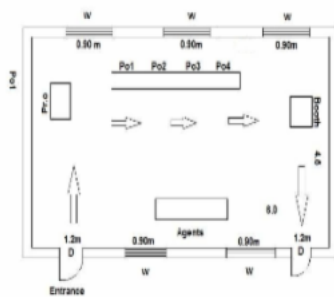

নির্বাচক নিবন্ধন আধিকারিকের স্বাক্ষর

Nazri Naksha

Google Map View

Polling Station Building Front View

Polling Station Front View

Cad View

Key MAP View

1 নাম : আভা বারুই স্বামীর নাম: সুশীল বারুই বাড়ির নং : এন000 বয়স : 49 লিঙ্গ : মহিলা	CHK2944080 ফটো উপলব্ধ	2 নাম : মোঃ আফজল আহমেদ পিতার নাম: মোঃ ইব্রাহিম মিঞা বাড়ির নং : n0097 বয়স : 40 লিঙ্গ : পুরুষ	CHK3008448 ফটো উপলব্ধ	3 নাম : বুদ্ধদেব দাস পিতার নাম: দুলালচন্দ্র দাস বাড়ির নং : n0091 বয়স : 39 লিঙ্গ : পুরুষ	CHK2928976 ফটো উপলব্ধ
4 নাম : উষা দাস স্বামীর নাম: দুলাল চন্দ্র দাস বাড়ির নং : n0194 বয়স : 67 লিঙ্গ : মহিলা	CHK2929149 ফটো উপলব্ধ	5 নাম : প্রশান্ত দাস পিতার নাম: দুলাল চন্দ্র দাস বাড়ির নং : n0194 বয়স : 39 লিঙ্গ : পুরুষ	CHK3008018 ফটো উপলব্ধ	6 নাম : রহিমা বিবি (খাতুন) স্বামীর নাম: হানিফ হক বাড়ির নং : n0539 বয়স : 48 লিঙ্গ : মহিলা	WOD2527810 ফটো উপলব্ধ
7 নাম : আকবাস উদ্দিন হক মায়ের নাম: রহিমা বিবি (খাতুন) বাড়ির নং : n0576 বয়স : 29 লিঙ্গ : পুরুষ	WOD2633576 ফটো উপলব্ধ	8 নাম : ফিরোজ হক মায়ের নাম: রহিমা বিবি (খাতুন) বাড়ির নং : n0577 বয়স : 29 লিঙ্গ : পুরুষ	WOD2633584 ফটো উপলব্ধ	9 নাম : সঞ্জু বারুই পিতার নাম: লাল বাড়ির নং : n0578 বয়স : 46 লিঙ্গ : পুরুষ	WOD2633592 ফটো উপলব্ধ
10 নাম : প্রতীম অধিকারী পিতার নাম: সুরত অধিকারী বাড়ির নং : n0042 বয়স : 28 লিঙ্গ : পুরুষ	WOD2527778 ফটো উপলব্ধ	11 নাম : সুরত অধিকারী পিতার নাম: বুদ্ধদেব অধিকারী বাড়ির নং : n0042 বয়স : 50 লিঙ্গ : পুরুষ	WB/27/186/297118 ফটো উপলব্ধ	12 নাম : জয়ন্তী অধিকারী স্বামীর নাম: সুরত অধিকারী বাড়ির নং : n0042 বয়স : 48 লিঙ্গ : মহিলা	WOD2807253 ফটো উপলব্ধ
13 নাম : রাধা অধিকারী স্বামীর নাম: বলাই অধিকারী বাড়ির নং : n0445 বয়স : 53 লিঙ্গ : মহিলা	WOD1659127 ফটো উপলব্ধ	14 নাম : গোরার্চাদ আঢ় পিতার নাম: মদনমোহন আঢ় বাড়ির নং : n0071 বয়স : 78 লিঙ্গ : পুরুষ	WB/27/186/297368 ফটো উপলব্ধ	15 নাম : মানুর্চাদ আঢ় পিতার নাম: গোরার্চাদ আঢ় বাড়ির নং : n0071 বয়স : 55 লিঙ্গ : পুরুষ	WB/27/186/297812 ফটো উপলব্ধ
16 নাম : নুপুর আঢ় স্বামীর নাম: মানুর্চাদ আঢ় বাড়ির নং : n0071 বয়স : 52 লিঙ্গ : মহিলা	WB/27/186/297539 ফটো উপলব্ধ	17 নাম : চুমকী দাস স্বামীর নাম: দেবশীষ দাস বাড়ির নং : n0071 বয়স : 32 লিঙ্গ : মহিলা	WOD2235000 ফটো উপলব্ধ	18 নাম : বাসি ওরাও স্বামীর নাম: লক্ষন ওরাও বাড়ির নং : n0126 বয়স : 50 লিঙ্গ : মহিলা	WB/27/186/297503 ফটো উপলব্ধ
19 নাম : লব ওরাও পিতার নাম: লক্ষন ওরাও বাড়ির নং : n0126 বয়স : 38 লিঙ্গ : পুরুষ	WOD0555375 ফটো উপলব্ধ	20 নাম : টোটন ওরাও পিতার নাম: লক্ষন ওরাও বাড়ির নং : n0126 বয়স : 34 লিঙ্গ : পুরুষ	WOD2235174 ফটো উপলব্ধ	21 নাম : রামকৃষ্ণ ওরাও পিতার নাম: বুধুয়া ওরাও বাড়ির নং : n0126 বয়স : 47 লিঙ্গ : পুরুষ	WB/27/186/297557 ফটো উপলব্ধ
22 নাম : তিতরী ওরাও স্বামীর নাম: বিমলা ওরাও বাড়ির নং : n0126 বয়স : 47 লিঙ্গ : মহিলা	CHK1533538 ফটো উপলব্ধ	23 নাম : বিপ্লব ওঁরাও পিতার নাম: লক্ষন ওঁরাও বাড়ির নং : n0126 বয়স : 37 লিঙ্গ : পুরুষ	WOD0555409 ফটো উপলব্ধ	24 নাম : অমিত গুপ্তা পিতার নাম: লখি নারায়ণ গুপ্তা বাড়ির নং : এন00 বয়স : 33 লিঙ্গ : পুরুষ	TYK2774438 ফটো উপলব্ধ
25 নাম : সুসমা ওরাও স্বামীর নাম: রামকৃষ্ণ ওরাও বাড়ির নং : n0521 বয়স : 42 লিঙ্গ : মহিলা	CHK2972933 ফটো উপলব্ধ	26 নাম : মিঠু কুন্ডু স্বামীর নাম: বরেন্দ্র কুন্ডু বাড়ির নং : n0051 বয়স : 30 লিঙ্গ : মহিলা	WOD2527877 ফটো উপলব্ধ	27 নাম : অরুণ কুন্ডু পিতার নাম: বৈদ্যনাথ কুন্ডু বাড়ির নং : n0051 বয়স : 34 লিঙ্গ : পুরুষ	WOD1747179 ফটো উপলব্ধ
28 নাম : বরেন্দ্র কুন্ডু পিতার নাম: বৈদ্যনাথ কুন্ডু বাড়ির নং : n0051 বয়স : 36 লিঙ্গ : পুরুষ	WOD1747161 ফটো উপলব্ধ	29 নাম : সরস্বতী কুন্ডু স্বামীর নাম: বৈদ্য কুন্ডু বাড়ির নং : n0051 বয়স : 53 লিঙ্গ : মহিলা	WOD2843092 ফটো উপলব্ধ	30 নাম : সঞ্জিত কুন্ডু পিতার নাম: বুদ্ধি কুন্ডু বাড়ির নং : n0493 বয়স : 29 লিঙ্গ : পুরুষ	WOD2527885 ফটো উপলব্ধ