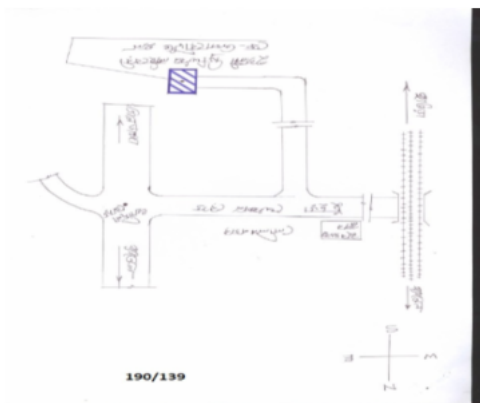

Nazri Naksha