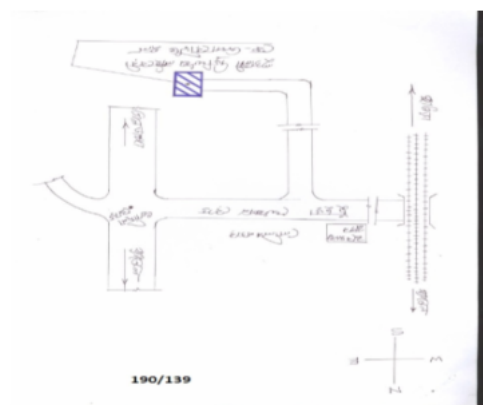

নির্বাচক নিবন্ধন আধিকারিকের স্বাক্ষর

Nazri Naksha

Google Map View

Polling Station Building Front View

Polling Station Front View

Cad View

Key MAP View

1 নাম : আভা বারুই স্বামীর নাম: সুশীল বারুই বাড়ির নং : এন000 বয়স : 49 লিঙ্গ : মহিলা	CHK2944080 ফটো উপলব্ধ	2 নাম : মোঃ আফজল আহমেদ পিতার নাম: মোঃ ইব্রাহিম মিঞা বাড়ির নং : n0097 বয়স : 40 লিঙ্গ : পুরুষ	CHK3008448 ফটো উপলব্ধ	3 নাম : বুদ্ধদেব দাস পিতার নাম: দুলালচন্দ্র দাস বাড়ির নং : n0091 বয়স : 39 লিঙ্গ : পুরুষ	CHK2928976 ফটো উপলব্ধ
4 নাম : উষা দাস স্বামীর নাম: দুলাল চন্দ্র দাস বাড়ির নং : n0194 বয়স : 67 লিঙ্গ : মহিলা	CHK2929149 ফটো উপলব্ধ	5 নাম : প্রশান্ত দাস পিতার নাম: দুলাল চন্দ্র দাস বাড়ির নং : n0194 বয়স : 39 লিঙ্গ : পুরুষ	CHK3008018 ফটো উপলব্ধ	6 নাম : রহিমা বিবি (খাতুন) স্বামীর নাম: হানিফ হক বাড়ির নং : n0539 বয়স : 48 লিঙ্গ : মহিলা	WOD2527810 ফটো উপলব্ধ
7 নাম : আকবাস উদ্দিন হক মায়ের নাম: রহিমা বিবি (খাতুন) বাড়ির নং : n0576 বয়স : 29 লিঙ্গ : পুরুষ	WOD2633576 ফটো উপলব্ধ	8 নাম : ফিরোজ হক মায়ের নাম: রহিমা বিবি (খাতুন) বাড়ির নং : n0577 বয়স : 29 লিঙ্গ : পুরুষ	WOD2633584 ফটো উপলব্ধ	9 নাম : সঞ্জু বারুই পিতার নাম: লাল বাড়ির নং : n0578 বয়স : 46 লিঙ্গ : পুরুষ	WOD2633592 ফটো উপলব্ধ
10 নাম : প্রতীম অধিকারী পিতার নাম: সুরত অধিকারী বাড়ির নং : n0042 বয়স : 28 লিঙ্গ : পুরুষ	WOD2527778 ফটো উপলব্ধ	11 নাম : সুরত অধিকারী পিতার নাম: বুদ্ধদেব অধিকারী বাড়ির নং : n0042 বয়স : 50 লিঙ্গ : পুরুষ	WB/27/186/297118 ফটো উপলব্ধ	12 নাম : জয়ন্তী অধিকারী স্বামীর নাম: সুরত অধিকারী বাড়ির নং : n0042 বয়স : 48 লিঙ্গ : মহিলা	WOD2807253 ফটো উপলব্ধ
13 নাম : রাধা অধিকারী স্বামীর নাম: বলাই অধিকারী বাড়ির নং : n0445 বয়স : 53 লিঙ্গ : মহিলা	WOD1659127 ফটো উপলব্ধ	14 নাম : গোরার্চাদ আঢ় পিতার নাম: মদনমোহন আঢ় বাড়ির নং : n0071 বয়স : 78 লিঙ্গ : পুরুষ	WB/27/186/297368 ফটো উপলব্ধ	15 নাম : মানুর্চাদ আঢ় পিতার নাম: গোরার্চাদ আঢ় বাড়ির নং : n0071 বয়স : 55 লিঙ্গ : পুরুষ	WB/27/186/297812 ফটো উপলব্ধ
16 নাম : নুপুর আঢ় স্বামীর নাম: মানুর্চাদ আঢ় বাড়ির নং : n0071 বয়স : 52 লিঙ্গ : মহিলা	WB/27/186/297539 ফটো উপলব্ধ	17 নাম : চুমকী দাস স্বামীর নাম: দেবশীষ দাস বাড়ির নং : n0071 বয়স : 32 লিঙ্গ : মহিলা	WOD2235000 ফটো উপলব্ধ	18 নাম : বাসি ওরাও স্বামীর নাম: লক্ষন ওরাও বাড়ির নং : n0126 বয়স : 50 লিঙ্গ : মহিলা	WB/27/186/297503 ফটো উপলব্ধ
19 নাম : লব ওরাও পিতার নাম: লক্ষন ওরাও বাড়ির নং : n0126 বয়স : 38 লিঙ্গ : পুরুষ	WOD0555375 ফটো উপলব্ধ	20 নাম : টোটন ওরাও পিতার নাম: লক্ষন ওরাও বাড়ির নং : n0126 বয়স : 34 লিঙ্গ : পুরুষ	WOD2235174 ফটো উপলব্ধ	21 নাম : রামকৃষ্ণ ওরাও পিতার নাম: বুধুয়া ওরাও বাড়ির নং : n0126 বয়স : 47 লিঙ্গ : পুরুষ	WB/27/186/297557 ফটো উপলব্ধ
22 নাম : তিতরী ওরাও স্বামীর নাম: বিমলা ওরাও বাড়ির নং : n0126 বয়স : 47 লিঙ্গ : মহিলা	CHK1533538 ফটো উপলব্ধ	23 নাম : বিপ্লব ওঁরাও পিতার নাম: লক্ষন ওঁরাও বাড়ির নং : n0126 বয়স : 37 লিঙ্গ : পুরুষ	WOD0555409 ফটো উপলব্ধ	24 নাম : অমিত গুপ্তা পিতার নাম: লখি নারায়ণ গুপ্তা বাড়ির নং : এন00 বয়স : 33 লিঙ্গ : পুরুষ	TYK2774438 ফটো উপলব্ধ
25 নাম : সুসমা ওরাও স্বামীর নাম: রামকৃষ্ণ ওরাও বাড়ির নং : n0521 বয়স : 42 লিঙ্গ : মহিলা	CHK2972933 ফটো উপলব্ধ	26 নাম : মিঠু কুন্ডু স্বামীর নাম: বরেন্দ্র কুন্ডু বাড়ির নং : n0051 বয়স : 30 লিঙ্গ : মহিলা	WOD2527877 ফটো উপলব্ধ	27 নাম : অরুণ কুন্ডু পিতার নাম: বৈদ্যনাথ কুন্ডু বাড়ির নং : n0051 বয়স : 34 লিঙ্গ : পুরুষ	WOD1747179 ফটো উপলব্ধ
28 নাম : বরেন্দ্র কুন্ডু পিতার নাম: বৈদ্যনাথ কুন্ডু বাড়ির নং : n0051 বয়স : 36 লিঙ্গ : পুরুষ	WOD1747161 ফটো উপলব্ধ	29 নাম : সরস্বতী কুন্ডু স্বামীর নাম: বৈদ্য কুন্ডু বাড়ির নং : n0051 বয়স : 53 লিঙ্গ : মহিলা	WOD2843092 ফটো উপলব্ধ	30 নাম : সঞ্জিত কুন্ডু পিতার নাম: বুদ্ধি কুন্ডু বাড়ির নং : n0493 বয়স : 29 লিঙ্গ : পুরুষ	WOD2527885 ফটো উপলব্ধ