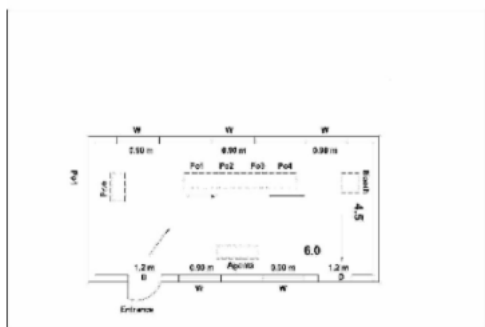

নির্বাচক নিবন্ধন আধিকারিকের স্বাক্ষর

Nazri Naksha

Google Map View

Polling Station Building Front View

Polling Station Front View

Cad View

Key MAP View

বিধানসভা নির্বাচনক্ষেত্রের নং, নাম : 190-চুঁচড়া  
ভাগ নং, নাম : 1-(থানাপাড়া) পোলবা দক্ষিণ