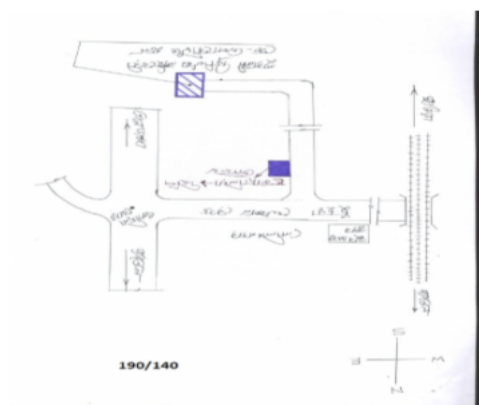

নির্বাচক নিবন্ধন আধিকারিকের স্বাক্ষর

Nazri Naksha

Google Map View

Polling Station Building Front View

Polling Station Front View

Cad View

Key MAP View

1 নাম : মহঃ সার্বকল পিতার নাম : হাজি মহম্মদ লুকমান বাড়ির নং : n0062 বয়স : 60 লিঙ্গ : পুরুষ	WB/27/186/139020	2 নাম : শাহাজাহান বেগম স্বামীর নাম : মহঃ সাবরুল বাড়ির নং : n0062 বয়স : 54 লিঙ্গ : মহিলা	CHK2396083	3 নাম : মহঃ ইসাক পিতার নাম : মহঃ সাবরুল বাড়ির নং : n0062 বয়স : 36 লিঙ্গ : পুরুষ	WOD1511179
4 নাম : মহঃ রমজান পিতার নাম : মহঃ সাবরুল বাড়ির নং : n0062 বয়স : 35 লিঙ্গ : পুরুষ	WOD1812767	5 নাম : সাবিত্রী সরকার স্বামীর নাম : কবিরদ্দনাথ সরকার বাড়ির নং : n0062 বয়স : 70 লিঙ্গ : মহিলা	CHK2929271	6 নাম : তাপস মন্ডল পিতার নাম : সুভাষ মন্ডল বাড়ির নং : n0127 বয়স : 39 লিঙ্গ : পুরুষ	CHK2397107
7 নাম : সনিতা সরকার স্বামীর নাম : বিশ্বজিৎ সরকার বাড়ির নং : n0127 বয়স : 33 লিঙ্গ : মহিলা	WOD1951375	8 নাম : নিবেদিতা মিশ্র স্বামীর নাম : নিখিল মিশ্র বাড়ির নং : n0129 বয়স : 58 লিঙ্গ : মহিলা	WB/27/186/387514	9 নাম : সংহিতা মিশ্র পিতার নাম : নিখিল মিশ্র বাড়ির নং : n0129 বয়স : 34 লিঙ্গ : মহিলা	WOD2088789
10 নাম : নির্মল হালদার পিতার নাম : নারদ হালদার বাড়ির নং : n0141 বয়স : 56 লিঙ্গ : পুরুষ	CHK2929362	11 নাম : মনিকা হালদার স্বামীর নাম : নির্মল হালদার বাড়ির নং : n0141 বয়স : 47 লিঙ্গ : মহিলা	CHK2929370	12 নাম : শংকর চন্দ্র হালদার পিতার নাম : নারদ চন্দ্র হালদার বাড়ির নং : n0141 বয়স : 53 লিঙ্গ : পুরুষ	CHK2658086
13 নাম : কাজল মজুমদার পিতার নাম : কমল মজুমদার বাড়ির নং : n0161 বয়স : 40 লিঙ্গ : পুরুষ	CHK2929255	14 নাম : কঞ্চা দাস পিতার নাম : বালেশ্বর দাস বাড়ির নং : n0168 বয়স : 40 লিঙ্গ : মহিলা	WOD1511088	Q 15 নাম : রিতা সাহা স্বামীর নাম : কাজল সাহা বাড়ির নং : বয়স : 45 লিঙ্গ : মহিলা	CHK2301075
16 নাম : কাজল সাহা পিতার নাম : কানাইলাল সাহা বাড়ির নং : n0391 বয়স : 52 লিঙ্গ : পুরুষ	CHK0070797	17 নাম : রামবাবু দাস পিতার নাম : বালেশ্বর দাস বাড়ির নং : n0164 বয়স : 49 লিঙ্গ : পুরুষ	CHK2929313	18 নাম : রঞ্জন দাস পিতার নাম : রামবাবু দাস বাড়ির নং : 82 বয়স : 22 লিঙ্গ : পুরুষ	WOD3259710
19 নাম : সমীর দাস পিতার নাম : রামবাবু দাস বাড়ির নং : 82 বয়স : 20 লিঙ্গ : পুরুষ	WOD3254422	20 নাম : বেবী দাস স্বামীর নাম : রামবাবু দাস বাড়ির নং : n0167 বয়স : 43 লিঙ্গ : মহিলা	CHK2929347	21 নাম : প্রীতি ঘোষ স্বামীর নাম : আনন্দ গোপাল ঘোষ বাড়ির নং : 104 বয়স : 71 লিঙ্গ : মহিলা	CHK0071480
22 নাম : বিধান শিকদার পিতার নাম : বিপদভঞ্জন শিকদার বাড়ির নং : n0172 বয়স : 42 লিঙ্গ : পুরুষ	CHK2944544	23 নাম : অরুণা সিকদার স্বামীর নাম : বিধান শিকদার বাড়ির নং : n0172 বয়স : 39 লিঙ্গ : মহিলা	WOD1812189	24 নাম : শঙ্করপ্রসাদ ঘোষ পিতার নাম : আনন্দগোপাল ঘোষ বাড়ির নং : n0174 বয়স : 47 লিঙ্গ : পুরুষ	CHK2944106
25 নাম : কাঞ্চন দেবনাথ পিতার নাম : প্রিয়লাল দেবনাথ বাড়ির নং : n0175 বয়স : 67 লিঙ্গ : পুরুষ	WB/40/276/303029	26 নাম : শ্রাবনী মজুমদার স্বামীর নাম : কাজল মজুমদার বাড়ির নং : n0161 বয়স : 40 লিঙ্গ : মহিলা	WOD0559518	27 নাম : মধুমিতা মন্ডল স্বামীর নাম : তাপস মন্ডল বাড়ির নং : n0162 বয়স : 39 লিঙ্গ : মহিলা	CHK2929263
28 নাম : মহঃ জিবরাইল পিতার নাম : মহঃ সাবরুল বাড়ির নং : n0062 বয়স : 32 লিঙ্গ : পুরুষ	WOD2528495	29 নাম : শুভ হালদার পিতার নাম : নির্মল হালদার বাড়ির নং : এন0141 বয়স : 25 লিঙ্গ : পুরুষ	WOD2756641	30 নাম : হাসিনা খাতুন পিতার নাম : মহঃ সাবরুল বাড়ির নং : N0062 বয়স : 26 লিঙ্গ : মহিলা	WOD2890655