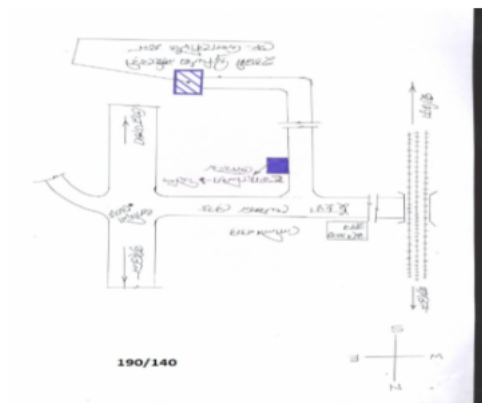

Nazri Naksha