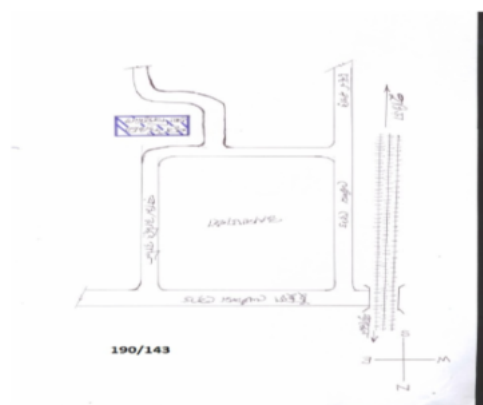

নির্বাচক নিবন্ধন আধিকারিকের স্বাক্ষর

Nazri Naksha

Google Map View

Polling Station Building Front View

Polling Station Front View

Cad View

Key MAP View

1 নাম : বিভাস ওঝা পিতার নাম: অহিভূষণ ওঝা বাড়ির নং : n0032 বয়স : 45 লিঙ্গ : পুরুষ	CHK1535764 ফটো উপলব্ধ	2 নাম : প্রভাষ ওঝা পিতার নাম: ওহিভূষণ ওঝা বাড়ির নং : n0032 বয়স : 42 লিঙ্গ : পুরুষ	CHK2398832 ফটো উপলব্ধ	Q 3 নাম : পূর্ণিমা ওঝা স্বামীর নাম: প্রভাষ ওঝা বাড়ির নং : বয়স : 39 লিঙ্গ : মহিলা	CHK2659076 ফটো উপলব্ধ
4 নাম : পিন্টু ওঝা পিতার নাম: অহিভূষণ ওঝা বাড়ির নং : n0032 বয়স : 36 লিঙ্গ : পুরুষ	WOD1748037 ফটো উপলব্ধ	5 নাম : মিন্টু ওঝা পিতার নাম: অহিভূষণ ওঝা বাড়ির নং : n0032 বয়স : 33 লিঙ্গ : পুরুষ	WOD2237071 ফটো উপলব্ধ	6 নাম : শুরা ওঝা (হালদার) স্বামীর নাম: মিন্টু ওঝা বাড়ির নং : n0032 বয়স : 32 লিঙ্গ : মহিলা	WOD2237014 ফটো উপলব্ধ
Q 7 নাম : মৌমিতা কর্মকার মায়ের নাম: সীমা কর্মকার বাড়ির নং : 339 বয়স : 23 লিঙ্গ : মহিলা	WOD2993335 ফটো উপলব্ধ	8 নাম : রতন কর্মকার পিতার নাম: বীরেন কর্মকার বাড়ির নং : n0868 বয়স : 49 লিঙ্গ : পুরুষ	WOD2634046 ফটো উপলব্ধ	9 নাম : সীমা কর্মকার স্বামীর নাম: মিন্টু কর্মকার বাড়ির নং : n0869 বয়স : 49 লিঙ্গ : মহিলা	WOD2090447 ফটো উপলব্ধ
10 নাম : সমন কর্মকার পিতার নাম: বীরেন কর্মকার বাড়ির নং : n0868 বয়স : 43 লিঙ্গ : পুরুষ	WOD2402212 ফটো উপলব্ধ	11 নাম : সুপর্ণা গুপ্তা স্বামীর নাম: মিলন গুপ্তা বাড়ির নং : n0450 বয়স : 51 লিঙ্গ : মহিলা	WB/27/186/309487 ফটো উপলব্ধ	12 নাম : মিলন গুপ্তা পিতার নাম: বেচন গুপ্তা বাড়ির নং : n0451 বয়স : 53 লিঙ্গ : পুরুষ	WB/27/186/309489 ফটো উপলব্ধ
13 নাম : শুভ গুপ্তা পিতার নাম: মিলন গুপ্তা বাড়ির নং : 00 বয়স : 24 লিঙ্গ : পুরুষ	WOD2893709 ফটো উপলব্ধ	14 নাম : শুভামিতা গাঙ্গুলি মায়ের নাম: শর্মিষ্ঠা গাঙ্গুলি বাড়ির নং : 00 বয়স : 24 লিঙ্গ : মহিলা	WOD2894079 ফটো উপলব্ধ	15 নাম : পিয়ালী ঘোষ স্বামীর নাম: দেবদ্যুতি ঘোষ বাড়ির নং : n0013 বয়স : 49 লিঙ্গ : মহিলা	CHK2400661 ফটো উপলব্ধ
16 নাম : অমিত ঘোষ পিতার নাম: অসিত বরন ঘোষ বাড়ির নং : n0336 বয়স : 41 লিঙ্গ : পুরুষ	CHK2268803 ফটো উপলব্ধ	17 নাম : তনুশ্রী ঘোষ পিতার নাম: হীরালাল ঘোষ বাড়ির নং : n0168 বয়স : 49 লিঙ্গ : মহিলা	WOD2634020 ফটো উপলব্ধ	18 নাম : শম্ভু চক্রবর্তী পিতার নাম: বিশ্বনাথ চক্রবর্তী বাড়ির নং : n0018 বয়স : 29 লিঙ্গ : পুরুষ	WOD2529303 ফটো উপলব্ধ
19 নাম : সন্দীপ চক্রবর্তী পিতার নাম: দিলীপ চক্রবর্তী বাড়ির নং : 174 বয়স : 43 লিঙ্গ : পুরুষ	BCQ4009379 ফটো উপলব্ধ	20 নাম : বিশ্বনাথ চক্রবর্তী পিতার নাম: মঙ্গল চক্রবর্তী বাড়ির নং : n0018 বয়স : 58 লিঙ্গ : পুরুষ	WB/27/186/303224 ফটো উপলব্ধ	21 নাম : অঞ্জলী চক্রবর্তী স্বামীর নাম: বিশ্বনাথ চক্রবর্তী বাড়ির নং : n0018 বয়স : 53 লিঙ্গ : মহিলা	WB/27/186/303343 ফটো উপলব্ধ
22 নাম : দিলীপ চক্রবর্তী পিতার নাম: বিরেন্দ্রনাথ চক্রবর্তী বাড়ির নং : 174 বয়স : 71 লিঙ্গ : পুরুষ	CHK1259886 ফটো উপলব্ধ	23 নাম : অশ্রুকনা চক্রবর্তী স্বামীর নাম: দিলীপ চক্রবর্তী বাড়ির নং : 174 বয়স : 71 লিঙ্গ : মহিলা	CHK1259878 ফটো উপলব্ধ	24 নাম : সুলক্ষণা চট্টোপাধ্যায় স্বামীর নাম: কৌস্তভ চট্টোপাধ্যায় বাড়ির নং : N0095 বয়স : 34 লিঙ্গ : মহিলা	WOB1103209 ফটো উপলব্ধ
25 নাম : রুমা ডাকুয়া স্বামীর নাম: বিপুল ডাকুয়া বাড়ির নং : n0390 বয়স : 36 লিঙ্গ : মহিলা	WOD2402196 ফটো উপলব্ধ	26 নাম : বিপুল ডাকুয়া পিতার নাম: বিরেন্দ্র নাথ ডাকুয়া বাড়ির নং : n0389 বয়স : 43 লিঙ্গ : পুরুষ	CHK1546753 ফটো উপলব্ধ	27 নাম : দিলীপ তালুকদার পিতার নাম: দেবেন্দ্র তালুকদার বাড়ির নং : n0047 বয়স : 61 লিঙ্গ : পুরুষ	WB/27/186/303591 ফটো উপলব্ধ
28 নাম : বিকি তালুকদার পিতার নাম: দিলীপ তালুকদার বাড়ির নং : এন000 বয়স : 20 লিঙ্গ : পুরুষ	WOD3233285 ফটো উপলব্ধ	29 নাম : প্রবশ দুরি অন্যান্য: প্রোমোঠ বাড়ির নং : 162 বয়স : 41 লিঙ্গ : পুরুষ	WOD3074309 ফটো উপলব্ধ	30 নাম : আদুতা দলুই পিতার নাম: আশীষ দলুই বাড়ির নং : 00 বয়স : 25 লিঙ্গ : মহিলা	WOD2893964 ফটো উপলব্ধ