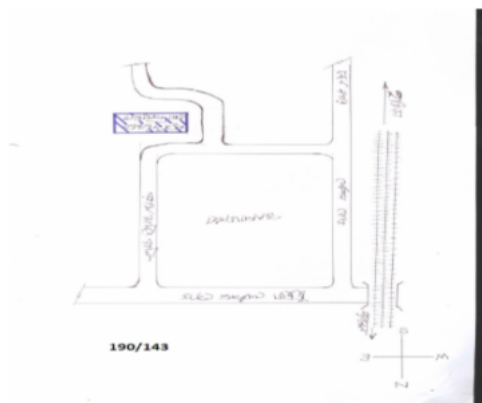

Nazri Naksha