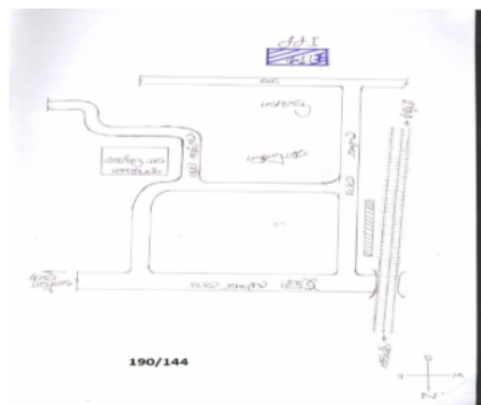

Key MAP View