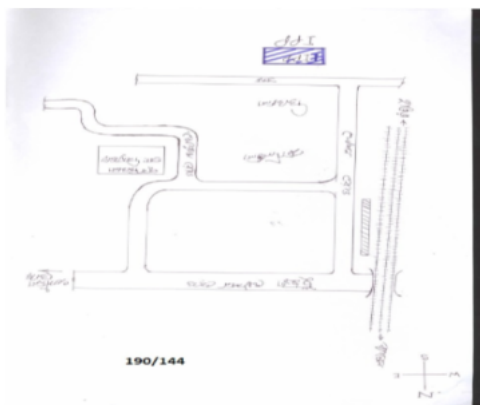

Nazri Naksha