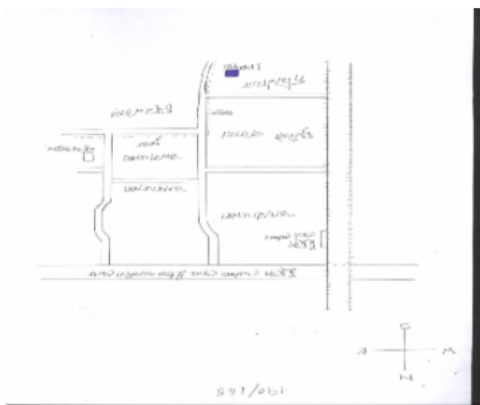

Nazri Naksha