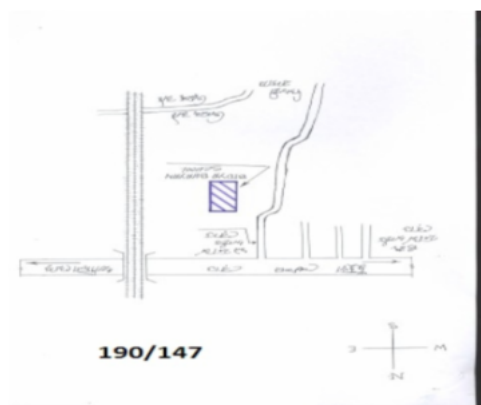

নির্বাচক নিবন্ধন আধিকারিকের স্বাক্ষর

Nazri Naksha

Google Map View

Polling Station Building Front View

Polling Station Front View

Cad View

Key MAP View

1 নাম : অজিত কুমার মন্ডল পিতার নাম: শংকর চন্দ্র মন্ডল বাড়ির নং : n0331 বয়স : 66 লিঙ্গ : পুরুষ	CHK0087882 ফটো উপলব্ধ	2 নাম : মাদুরী মন্ডল স্বামীর নাম: অজিত কুমার মন্ডল বাড়ির নং : n0332 বয়স : 54 লিঙ্গ : মহিলা	CHK0088195 ফটো উপলব্ধ	3 নাম : প্রতিমা অধিকারী স্বামীর নাম: সৌরেন্দ্র অধিকারী বাড়ির নং : n0031 বয়স : 62 লিঙ্গ : মহিলা	WB/40/188/045381 ফটো উপলব্ধ
4 নাম : সুপ্রতিম অধিকারী পিতার নাম: সৌরেন্দ্র মোহন অধিকারী বাড়ির নং : n0031 বয়স : 41 লিঙ্গ : পুরুষ	CHK2298925 ফটো উপলব্ধ	5 নাম : সূতপা অধিকারী স্বামীর নাম: সুপ্রতিম অধিকারী বাড়ির নং : n0031 বয়স : 34 লিঙ্গ : মহিলা	TFE1519057 ফটো উপলব্ধ	6 নাম : রুপালী অধিকারী স্বামীর নাম: শুভঙ্কর অধিকারী বাড়ির নং : n0308 বয়স : 49 লিঙ্গ : মহিলা	LCX1692466 ফটো উপলব্ধ
7 নাম : অশোক অধিকারী পিতার নাম: গোপাল চন্দ্র অধিকারী বাড়ির নং : n0349 বয়স : 73 লিঙ্গ : পুরুষ	WB/27/186/213069 ফটো উপলব্ধ	8 নাম : বিজয়া অধিকারী স্বামীর নাম: অশোক অধিকারী বাড়ির নং : n0350 বয়স : 69 লিঙ্গ : মহিলা	WB/27/186/213027 ফটো উপলব্ধ	9 নাম : শুভশ্রী অধিকারী পিতার নাম: অশোক অধিকারী বাড়ির নং : n0351 বয়স : 37 লিঙ্গ : মহিলা	CHK2930519 ফটো উপলব্ধ
10 নাম : শুভঙ্কর অধিকারী পিতার নাম: অমল কুমার অধিকারী বাড়ির নং : n0312 বয়স : 56 লিঙ্গ : পুরুষ	WOD3139268 ফটো উপলব্ধ	11 নাম : হেনা মিত্র স্বামীর নাম: স্বাগত মিত্র বাড়ির নং : মিত্র ভবন বয়স : 53 লিঙ্গ : মহিলা	CQD1926690 ফটো উপলব্ধ	12 নাম : রুদ্রনীল অধিকারী পিতার নাম: শুভঙ্কর অধিকারী বাড়ির নং : এন0312 বয়স : 21 লিঙ্গ : পুরুষ	WOD3181435 ফটো উপলব্ধ
13 নাম : সন্দীপ কুমার আঢ়া পিতার নাম: সুনীল কুমার আঢ়া বাড়ির নং : n0222 বয়স : 54 লিঙ্গ : পুরুষ	CHK2784163 ফটো উপলব্ধ	14 নাম : সৌপল আঢ়া পিতার নাম: সন্দীপ আঢ়া বাড়ির নং : n0222 বয়স : 30 লিঙ্গ : পুরুষ	WOD2315141 ফটো উপলব্ধ	15 নাম : কল্যাণী আঢ়া স্বামীর নাম: সন্দীপ কুমার আঢ়া বাড়ির নং : n0224 বয়স : 57 লিঙ্গ : মহিলা	CHK2784189 ফটো উপলব্ধ
16 নাম : নিরঞ্জন সান্যাল পিতার নাম: নিশীথ কুমার সান্যাল বাড়ির নং : n0224 বয়স : 50 লিঙ্গ : পুরুষ	WOD2809218 ফটো উপলব্ধ	17 নাম : সৌমিত্র আঢ়া পিতার নাম: সুনীল কুমার আঢ়া বাড়ির নং : n0225 বয়স : 51 লিঙ্গ : পুরুষ	CHK2784197 ফটো উপলব্ধ	18 নাম : তপন কুমার কুণ্ডু পিতার নাম: প্রফুল্ল চন্দ্র কুণ্ডু বাড়ির নং : n0309 বয়স : 65 লিঙ্গ : পুরুষ	MHD2919975 ফটো উপলব্ধ
19 নাম : রত্নাবলী কুন্ডু স্বামীর নাম: তপন কুমার কুন্ডু বাড়ির নং : n0309 বয়স : 56 লিঙ্গ : মহিলা	WB/40/095/333559 ফটো উপলব্ধ	20 নাম : অনুভা কুণ্ডু পাল স্বামীর নাম: পুলকেশ পাল বাড়ির নং : এন000 বয়স : 24 লিঙ্গ : মহিলা	WOD2996189 ফটো উপলব্ধ	21 নাম : বার্না কুন্ডু স্বামীর নাম: স্যুতিমান কুন্ডু বাড়ির নং : n0029 বয়স : 52 লিঙ্গ : মহিলা	CHK2784577 ফটো উপলব্ধ
22 নাম : ভারতী কুন্ডু স্বামীর নাম: কৃষ্ণ চন্দ্র কুন্ডু বাড়ির নং : n0029 বয়স : 79 লিঙ্গ : মহিলা	WB/27/186/309514 ফটো উপলব্ধ	23 নাম : স্যুতিমান কুন্ডু পিতার নাম: কৃষ্ণচন্দ্র কুন্ডু বাড়ির নং : n0029 বয়স : 59 লিঙ্গ : পুরুষ	WB/27/186/309566 ফটো উপলব্ধ	24 নাম : সমীরন কুণ্ডু পিতার নাম: কৃষ্ণচন্দ্র কুণ্ডু বাড়ির নং : n0029 বয়স : 45 লিঙ্গ : পুরুষ	CHK1537844 ফটো উপলব্ধ
25 নাম : সৌভিক কুণ্ডু পিতার নাম: স্যুতিমান কুণ্ডু বাড়ির নং : এন0029 বয়স : 20 লিঙ্গ : পুরুষ	WOD3259736 ফটো উপলব্ধ	26 নাম : শ্রাবনী কুন্ডু পিতার নাম: শ্যামলকৃষ্ণ কুন্ডু বাড়ির নং : n0045 বয়স : 44 লিঙ্গ : মহিলা	CHK2158293 ফটো উপলব্ধ	27 নাম : গোপাল চন্দ্র কর্মকার পিতার নাম: রাজদেব কর্মকার বাড়ির নং : n0065 বয়স : 67 লিঙ্গ : পুরুষ	WOD3266376 ফটো উপলব্ধ
28 নাম : রেবা কর্মকার স্বামীর নাম: গোপাল কর্মকার বাড়ির নং : n0065 বয়স : 58 লিঙ্গ : মহিলা	WB/27/186/309035 ফটো উপলব্ধ	29 নাম : সৌরভ কর্মকার পিতার নাম: গোপাল চন্দ্র কর্মকার বাড়ির নং : n0065 বয়স : 35 লিঙ্গ : পুরুষ	WOD1646777 ফটো উপলব্ধ	30 নাম : তপন কুমার কর্মকার পিতার নাম: রাজ কুমার কর্মকার বাড়ির নং : n0175 বয়স : 69 লিঙ্গ : পুরুষ	CHK2616472 ফটো উপলব্ধ