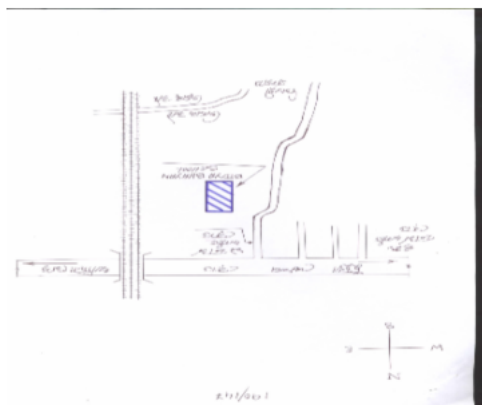

Nazri Naksha