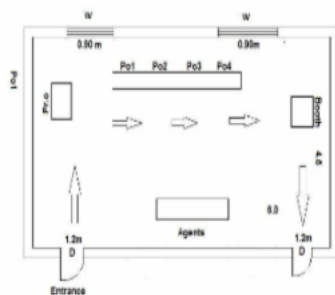

নির্বাচক নিবন্ধন আধিকারিকের স্বাক্ষর

Nazri Naksha

Google Map View

Polling Station Building Front View

Polling Station Front View

Cad View

Key MAP View

1 নাম : শৈলেন্দ্র কুমার পিতার নাম: দোয়ারিকা প্রসাদ বাড়ির নং : n0001 বয়স : 55 লিঙ্গ : পুরুষ	CHK2408268 ফটো উপলব্ধ	2 নাম : রবিরঞ্জন কুমার পিতার নাম: শৈলেন্দ্র কুমার বাড়ির নং : n0001 বয়স : 33 লিঙ্গ : পুরুষ	WOD1952282 ফটো উপলব্ধ	3 নাম : সুপ্রিয়া কুমারী পিতার নাম: শৈলেন্দ্র কুমার বাড়ির নং : n0001 বয়স : 32 লিঙ্গ : মহিলা	WOD1952274 ফটো উপলব্ধ
4 নাম : সোনামনি ঘোষ স্বামীর নাম: উপেন্দ্রনাথ ঘোষ বাড়ির নং : n0005 বয়স : 81 লিঙ্গ : মহিলা	CHK2931194 ফটো উপলব্ধ	5 নাম : প্রতিমা ঘোষ পিতার নাম: উপেন্দ্রনাথ ঘোষ বাড়ির নং : n0005 বয়স : 49 লিঙ্গ : মহিলা	CHK2931202 ফটো উপলব্ধ	6 নাম : সন্ধ্যা সরকার স্বামীর নাম: প্রতাপ সরকার বাড়ির নং : n0014 বয়স : 49 লিঙ্গ : মহিলা	CHK2931137 ফটো উপলব্ধ
7 নাম : মিন্টু বৈদ্য মায়ের নাম: সন্ধ্যারানি বৈদ্য বাড়ির নং : n0054 বয়স : 41 লিঙ্গ : পুরুষ	CHK2946101 ফটো উপলব্ধ	8 নাম : মধুমন্তি মজুমদার পিতার নাম: ভবেন্দ্রচন্দ্র মজুমদার বাড়ির নং : n0056 বয়স : 38 লিঙ্গ : মহিলা	CHK2931442 ফটো উপলব্ধ	9 নাম : ফুলকুমারী গাইন স্বামীর নাম: কাঞ্চাল গাইন বাড়ির নং : n0147 বয়স : 66 লিঙ্গ : মহিলা	WOD1815943 ফটো উপলব্ধ
10 নাম : রাজকুমার গাইন পিতার নাম: কাঞ্চাল গাইন বাড়ির নং : n0147 বয়স : 55 লিঙ্গ : পুরুষ	WOD1816396 ফটো উপলব্ধ	11 নাম : অশোক গাইন পিতার নাম: কাঞ্চাল গাইন বাড়ির নং : n0147 বয়স : 50 লিঙ্গ : পুরুষ	WOD1816388 ফটো উপলব্ধ	Q 12 নাম : বুদ্ধিশ্বর গাইন পিতার নাম: কাঞ্চাল গাইন বাড়ির নং : বয়স : 45 লিঙ্গ : পুরুষ	WOD1816404 ফটো উপলব্ধ
13 নাম : শ্রাবন গাইন পিতার নাম: সুধীর গাইন বাড়ির নং : n0147 বয়স : 39 লিঙ্গ : পুরুষ	WOD1883305 ফটো উপলব্ধ	14 নাম : ফুলী বৈদ্য স্বামীর নাম: মিন্টু বৈদ্য বাড়ির নং : n0081 বয়স : 38 লিঙ্গ : মহিলা	CHK2946085 ফটো উপলব্ধ	15 নাম : পম্পা বৈদ্য স্বামীর নাম: হরষিত বৈদ্য বাড়ির নং : n0084 বয়স : 40 লিঙ্গ : মহিলা	CHK2931731 ফটো উপলব্ধ
16 নাম : চৈতালী সাঁতরা স্বামীর নাম: সুভাশীষ সাঁতরা বাড়ির নং : 426 বয়স : 46 লিঙ্গ : মহিলা	CHK2946267 ফটো উপলব্ধ	17 নাম : মিনা রাও (রায়) স্বামীর নাম: বেনীমাধব রায় বাড়ির নং : n0149 বয়স : 57 লিঙ্গ : মহিলা	CHK2946317 ফটো উপলব্ধ	18 নাম : উমা চক্রবর্তী স্বামীর নাম: অসীম চক্রবর্তী বাড়ির নং : n0414 বয়স : 44 লিঙ্গ : মহিলা	CHK2933802 ফটো উপলব্ধ
19 নাম : তুলসী রায় স্বামীর নাম: বিরেশ্বর রায় বাড়ির নং : n0143 বয়স : 70 লিঙ্গ : মহিলা	CHK2931889 ফটো উপলব্ধ	20 নাম : সনজিৎ রায় পিতার নাম: বিরেশ্বর রায় বাড়ির নং : n0143 বয়স : 40 লিঙ্গ : পুরুষ	CHK3010162 ফটো উপলব্ধ	21 নাম : জ্যোৎস্না রায় স্বামীর নাম: বিশজিৎ রায় বাড়ির নং : n0143 বয়স : 38 লিঙ্গ : মহিলা	CHK3010154 ফটো উপলব্ধ
22 নাম : প্রতিমা রায় স্বামীর নাম: সঞ্জিত রায় বাড়ির নং : n0143 বয়স : 36 লিঙ্গ : মহিলা	WOD1647155 ফটো উপলব্ধ	23 নাম : বীরেশ্বর রায় পিতার নাম: নগেন রায় বাড়ির নং : n0153 বয়স : 76 লিঙ্গ : পুরুষ	CHK2947695 ফটো উপলব্ধ	Q 24 নাম : রাজীব রায় পিতার নাম: বীরেশ্বর রায় বাড়ির নং : বয়স : 37 লিঙ্গ : পুরুষ	WOD1647163 ফটো উপলব্ধ
25 নাম : শুভদ্রা রায় স্বামীর নাম: রাজীব রায় বাড়ির নং : n0153 বয়স : 31 লিঙ্গ : মহিলা	WOD2239366 ফটো উপলব্ধ	26 নাম : মঞ্জু বৈদ্য স্বামীর নাম: গনেশ বৈদ্য বাড়ির নং : n0054 বয়স : 29 লিঙ্গ : মহিলা	WOD2598258 ফটো উপলব্ধ	27 নাম : সুন্দরী বিশ্বাস পিতার নাম: রতন বিশ্বাস বাড়ির নং : n0061 বয়স : 39 লিঙ্গ : মহিলা	WOD2239119 ফটো উপলব্ধ
28 নাম : প্রহ্লাদ বিশ্বাস পিতার নাম: রতন বিশ্বাস বাড়ির নং : n0061 বয়স : 45 লিঙ্গ : পুরুষ	CHK3010113 ফটো উপলব্ধ	29 নাম : বিমলা বিশ্বাস স্বামীর নাম: রতন বিশ্বাস বাড়ির নং : n0061 বয়স : 39 লিঙ্গ : মহিলা	CHK2931418 ফটো উপলব্ধ	30 নাম : রতন বিশ্বাস পিতার নাম: হাজারীলাল বিশ্বাস বাড়ির নং : n0061 বয়স : 69 লিঙ্গ : পুরুষ	CHK2931400 ফটো উপলব্ধ