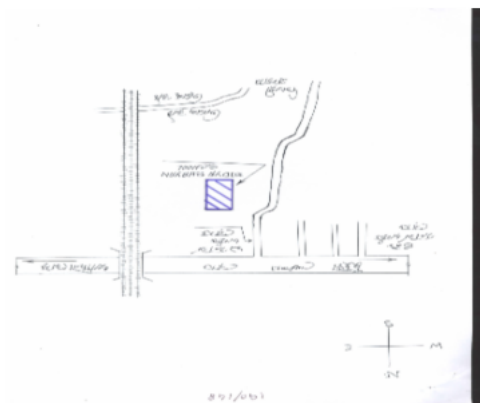

Nazri Naksha