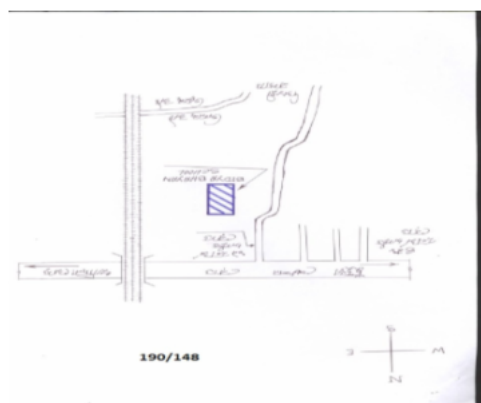

নির্বাচক নিবন্ধন আধিকারিকের স্বাক্ষর

Nazri Naksha

Google Map View

Polling Station Building Front View

Polling Station Front View

Cad View

Key MAP View

1 নাম : শৈলেন্দ্র কুমার পিতার নাম: দোয়ারিকা প্রসাদ বাড়ির নং : n0001 বয়স : 55 লিঙ্গ : পুরুষ	CHK2408268 ফটো উপলব্ধ	2 নাম : রবিরঞ্জন কুমার পিতার নাম: শৈলেন্দ্র কুমার বাড়ির নং : n0001 বয়স : 33 লিঙ্গ : পুরুষ	WOD1952282 ফটো উপলব্ধ	3 নাম : সুপ্রিয়া কুমারী পিতার নাম: শৈলেন্দ্র কুমার বাড়ির নং : n0001 বয়স : 32 লিঙ্গ : মহিলা	WOD1952274 ফটো উপলব্ধ
4 নাম : সোনামনি ঘোষ স্বামীর নাম: উপেন্দ্রনাথ ঘোষ বাড়ির নং : n0005 বয়স : 81 লিঙ্গ : মহিলা	CHK2931194 ফটো উপলব্ধ	5 নাম : প্রতিমা ঘোষ পিতার নাম: উপেন্দ্রনাথ ঘোষ বাড়ির নং : n0005 বয়স : 49 লিঙ্গ : মহিলা	CHK2931202 ফটো উপলব্ধ	6 নাম : সন্ধ্যা সরকার স্বামীর নাম: প্রতাপ সরকার বাড়ির নং : n0014 বয়স : 49 লিঙ্গ : মহিলা	CHK2931137 ফটো উপলব্ধ
7 নাম : মিন্টু বৈদ্য মায়ের নাম: সন্ধ্যারানি বৈদ্য বাড়ির নং : n0054 বয়স : 41 লিঙ্গ : পুরুষ	CHK2946101 ফটো উপলব্ধ	8 নাম : মধুমন্তি মজুমদার পিতার নাম: ভবেন্দ্রচন্দ্র মজুমদার বাড়ির নং : n0056 বয়স : 38 লিঙ্গ : মহিলা	CHK2931442 ফটো উপলব্ধ	9 নাম : ফুলকুমারী গাইন স্বামীর নাম: কাঞ্চাল গাইন বাড়ির নং : n0147 বয়স : 66 লিঙ্গ : মহিলা	WOD1815943 ফটো উপলব্ধ
10 নাম : রাজকুমার গাইন পিতার নাম: কাঞ্চাল গাইন বাড়ির নং : n0147 বয়স : 55 লিঙ্গ : পুরুষ	WOD1816396 ফটো উপলব্ধ	11 নাম : অশোক গাইন পিতার নাম: কাঞ্চাল গাইন বাড়ির নং : n0147 বয়স : 50 লিঙ্গ : পুরুষ	WOD1816388 ফটো উপলব্ধ	Q 12 নাম : বুদ্ধিশ্বর গাইন পিতার নাম: কাঞ্চাল গাইন বাড়ির নং : বয়স : 45 লিঙ্গ : পুরুষ	WOD1816404 ফটো উপলব্ধ
13 নাম : শ্রাবন গাইন পিতার নাম: সুধীর গাইন বাড়ির নং : n0147 বয়স : 39 লিঙ্গ : পুরুষ	WOD1883305 ফটো উপলব্ধ	14 নাম : ফুলী বৈদ্য স্বামীর নাম: মিন্টু বৈদ্য বাড়ির নং : n0081 বয়স : 38 লিঙ্গ : মহিলা	CHK2946085 ফটো উপলব্ধ	15 নাম : পম্পা বৈদ্য স্বামীর নাম: হরষিত বৈদ্য বাড়ির নং : n0084 বয়স : 40 লিঙ্গ : মহিলা	CHK2931731 ফটো উপলব্ধ
16 নাম : চৈতালী সাঁতরা স্বামীর নাম: সুভাশীষ সাঁতরা বাড়ির নং : 426 বয়স : 46 লিঙ্গ : মহিলা	CHK2946267 ফটো উপলব্ধ	17 নাম : মিনা রাও (রায়) স্বামীর নাম: বেনীমাধব রায় বাড়ির নং : n0149 বয়স : 57 লিঙ্গ : মহিলা	CHK2946317 ফটো উপলব্ধ	18 নাম : উমা চক্রবর্তী স্বামীর নাম: অসীম চক্রবর্তী বাড়ির নং : n0414 বয়স : 44 লিঙ্গ : মহিলা	CHK2933802 ফটো উপলব্ধ
19 নাম : তুলসী রায় স্বামীর নাম: বিরেশ্বর রায় বাড়ির নং : n0143 বয়স : 70 লিঙ্গ : মহিলা	CHK2931889 ফটো উপলব্ধ	20 নাম : সনজিৎ রায় পিতার নাম: বিরেশ্বর রায় বাড়ির নং : n0143 বয়স : 40 লিঙ্গ : পুরুষ	CHK3010162 ফটো উপলব্ধ	21 নাম : জ্যোৎস্না রায় স্বামীর নাম: বিশজিৎ রায় বাড়ির নং : n0143 বয়স : 38 লিঙ্গ : মহিলা	CHK3010154 ফটো উপলব্ধ
22 নাম : প্রতিমা রায় স্বামীর নাম: সঞ্জিত রায় বাড়ির নং : n0143 বয়স : 36 লিঙ্গ : মহিলা	WOD1647155 ফটো উপলব্ধ	23 নাম : বীরেশ্বর রায় পিতার নাম: নগেন রায় বাড়ির নং : n0153 বয়স : 76 লিঙ্গ : পুরুষ	CHK2947695 ফটো উপলব্ধ	Q 24 নাম : রাজীব রায় পিতার নাম: বীরেশ্বর রায় বাড়ির নং : বয়স : 37 লিঙ্গ : পুরুষ	WOD1647163 ফটো উপলব্ধ
25 নাম : শুভদ্রা রায় স্বামীর নাম: রাজীব রায় বাড়ির নং : n0153 বয়স : 31 লিঙ্গ : মহিলা	WOD2239366 ফটো উপলব্ধ	26 নাম : মঞ্জু বৈদ্য স্বামীর নাম: গনেশ বৈদ্য বাড়ির নং : n0054 বয়স : 29 লিঙ্গ : মহিলা	WOD2598258 ফটো উপলব্ধ	27 নাম : সুন্দরী বিশ্বাস পিতার নাম: রতন বিশ্বাস বাড়ির নং : n0061 বয়স : 39 লিঙ্গ : মহিলা	WOD2239119 ফটো উপলব্ধ
28 নাম : প্রহ্লাদ বিশ্বাস পিতার নাম: রতন বিশ্বাস বাড়ির নং : n0061 বয়স : 45 লিঙ্গ : পুরুষ	CHK3010113 ফটো উপলব্ধ	29 নাম : বিমলা বিশ্বাস স্বামীর নাম: রতন বিশ্বাস বাড়ির নং : n0061 বয়স : 39 লিঙ্গ : মহিলা	CHK2931418 ফটো উপলব্ধ	30 নাম : রতন বিশ্বাস পিতার নাম: হাজারীলাল বিশ্বাস বাড়ির নং : n0061 বয়স : 69 লিঙ্গ : পুরুষ	CHK2931400 ফটো উপলব্ধ