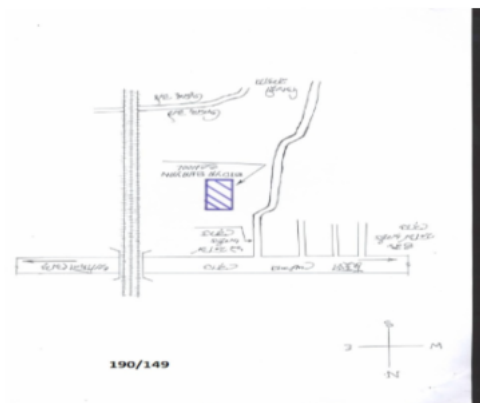

Nazri Naksha