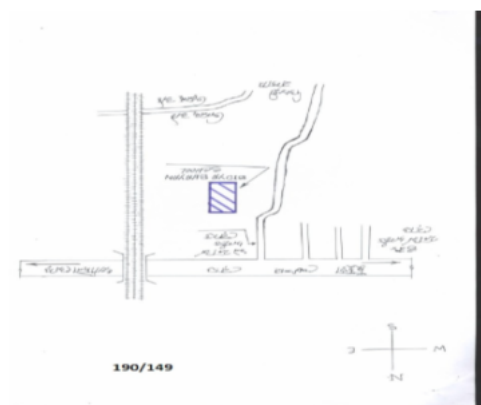

নির্বাচক নিবন্ধন আধিকারিকের স্বাক্ষর

Nazri Naksha

Google Map View

Polling Station Building Front View

Polling Station Front View

Cad View

Key MAP View

1 নাম : সেকডলি স্বামীর নাম : বসন বাড়ির নং : n0152 বয়স : 50 লিঙ্গ : মহিলা	CHK1527217 ফটো উপলব্ধ	2 নাম : রাম প্রসাদ রায়চৌধুরী পিতার নাম : বিষ্ণুপদ রায় চৌধুরী বাড়ির নং : n0205 বয়স : 63 লিঙ্গ : পুরুষ	CHK0086322 ফটো উপলব্ধ	3 নাম : পূর্ণিমা রায়চৌধুরী স্বামীর নাম : রাম প্রসাদ রায়চৌধুরী বাড়ির নং : n0206 বয়স : 53 লিঙ্গ : মহিলা	CHK0086462 ফটো উপলব্ধ
4 নাম : শংকর কর্মকার পিতার নাম : রাধেশ্যাম কর্মকার বাড়ির নং : n0208 বয়স : 53 লিঙ্গ : পুরুষ	CHK2948297 ফটো উপলব্ধ	5 নাম : অনিমা কর্মকার স্বামীর নাম : শংকর কর্মকার বাড়ির নং : n0209 বয়স : 50 লিঙ্গ : মহিলা	CHK2948305 ফটো উপলব্ধ	6 নাম : গৌরী মন্ডল স্বামীর নাম : আনন্দ মন্ডল বাড়ির নং : n0212 বয়স : 43 লিঙ্গ : মহিলা	WOD0593079 ফটো উপলব্ধ
7 নাম : ভরত দেবনাথ পিতার নাম : বলরাম দেবনাথ বাড়ির নং : n0408 বয়স : 43 লিঙ্গ : পুরুষ	CHK2931525 ফটো উপলব্ধ	8 নাম : রাকেশ চন্দ্র মায়ের নাম : টুম্পা চন্দ্র বাড়ির নং : এন0209 বয়স : 26 লিঙ্গ : পুরুষ	WOD3034709 ফটো উপলব্ধ	9 নাম : রূপাসী দেবনাথ স্বামীর নাম : ভরত দেবনাথ বাড়ির নং : n0409 বয়স : 35 লিঙ্গ : মহিলা	WOD3070232 ফটো উপলব্ধ
10 নাম : শীউলী বিশ্বাস স্বামীর নাম : ভাস্প বিশাস বাড়ির নং : সিধা বেলান বয়স : 26 লিঙ্গ : মহিলা	WKM2190734 ফটো উপলব্ধ	11 নাম : রিপম রায় চৌধুরী পিতার নাম : রামপ্রসাদ রায় চৌধুরী বাড়ির নং : WB/148/205 বয়স : 27 লিঙ্গ : পুরুষ	WOD2634939 ফটো উপলব্ধ	12 নাম : উত্তম অধিকারী পিতার নাম : অনিল অধিকারী বাড়ির নং : n0494 বয়স : 34 লিঙ্গ : পুরুষ	YMM1081611 ফটো উপলব্ধ
13 নাম : বিষ্ণু অধিকারী পিতার নাম : নিত্যানন্দ অধিকারী বাড়ির নং : n0199 বয়স : 28 লিঙ্গ : পুরুষ	WOD2532216 ফটো উপলব্ধ	14 নাম : সাথী মিত্ত্রী মায়ের নাম : সুরুচী মিত্ত্রী বাড়ির নং : এন0505 বয়স : 25 লিঙ্গ : মহিলা	WOD2783165 ফটো উপলব্ধ	15 নাম : অভিমন্যু অধিকারী পিতার নাম : অর্জুন অধিকারী বাড়ির নং : n0051 বয়স : 76 লিঙ্গ : পুরুষ	WOD3282324 ফটো উপলব্ধ
16 নাম : শেফালী অধিকারী স্বামীর নাম : অভিমন্যু অধিকারী বাড়ির নং : n0051 বয়স : 67 লিঙ্গ : মহিলা	WOD3282332 ফটো উপলব্ধ	17 নাম : রেজনা হালদার স্বামীর নাম : সঞ্জিব হালদার বাড়ির নং : n0051 বয়স : 40 লিঙ্গ : মহিলা	WOD1816719 ফটো উপলব্ধ	18 নাম : সুরুচী মিত্ত্রী স্বামীর নাম : সর্গীর মিত্ত্রী বাড়ির নং : n0051 বয়স : 44 লিঙ্গ : মহিলা	CHK1703891 ফটো উপলব্ধ
19 নাম : শিবানী অধিকারী পিতার নাম : নিতা অধিকারী বাড়ির নং : n0197 বয়স : 48 লিঙ্গ : মহিলা	WB/12/080/165762 ফটো উপলব্ধ	20 নাম : তুলসী অধিকারী স্বামীর নাম : নিতা অধিকারী বাড়ির নং : n0198 বয়স : 70 লিঙ্গ : মহিলা	WB/12/080/165045 ফটো উপলব্ধ	21 নাম : কার্তিক ওড়াও পিতার নাম : বীরসা ওড়াও বাড়ির নং : n0310 বয়স : 34 লিঙ্গ : পুরুষ	WOD2239713 ফটো উপলব্ধ
22 নাম : মনি ওড়াও স্বামীর নাম : বীরসা ওড়াও বাড়ির নং : n0811 বয়স : 53 লিঙ্গ : মহিলা	WOD2239721 ফটো উপলব্ধ	23 নাম : মোহিনী ওরাও স্বামীর নাম : তেলেঙ্গা ওরাও বাড়ির নং : n0082 বয়স : 62 লিঙ্গ : মহিলা	CHK2407377 ফটো উপলব্ধ	24 নাম : মান্না বিশ্বাস পিতার নাম : গোপাল বিশ্বাস বাড়ির নং : n0082 বয়স : 61 লিঙ্গ : পুরুষ	WOD2240554 ফটো উপলব্ধ
25 নাম : মমতা বিশ্বাস স্বামীর নাম : মান্না বিশ্বাস বাড়ির নং : n0082 বয়স : 58 লিঙ্গ : মহিলা	WOD2240562 ফটো উপলব্ধ	26 নাম : গুরু ওরাও পিতার নাম : বিরশা ওরাও বাড়ির নং : n0104 বয়স : 49 লিঙ্গ : পুরুষ	WB/27/186/312271 ফটো উপলব্ধ	27 নাম : শান্তি ওরাও স্বামীর নাম : মোংগা ওরাও বাড়ির নং : n0435 বয়স : 55 লিঙ্গ : মহিলা	WOD2532711 ফটো উপলব্ধ
28 নাম : মঙ্গরা ওরাও পিতার নাম : মদন ওরাও বাড়ির নং : n0436 বয়স : 43 লিঙ্গ : পুরুষ	WOD2532729 ফটো উপলব্ধ	29 নাম : সঞ্জয় বিশ্বাস পিতার নাম : মান্না বিশ্বাস বাড়ির নং : n0082 বয়স : 38 লিঙ্গ : পুরুষ	WOD2532455 ফটো উপলব্ধ	30 নাম : চম্পা ওরাও স্বামীর নাম : বালু ওরাও বাড়ির নং : n0423 বয়স : 40 লিঙ্গ : মহিলা	WOD2143881 ফটো উপলব্ধ