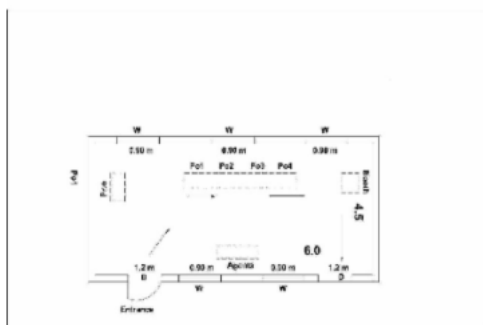

নির্বাচক নিবন্ধন আধিকারিকের স্বাক্ষর

Nazri Naksha

Google Map View

Polling Station Building Front View

Polling Station Front View

Cad View

Key MAP View

বিধানসভা নির্বাচনক্ষেত্রের নং, নাম : 190-চুঁচুড়া
ভাগ নং, নাম : 1-(পোলবা হাটতলা)-পোলবা মধ্য