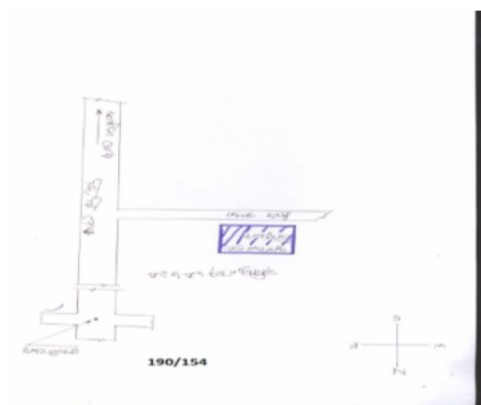

নির্বাচক নিবন্ধন আধিকারিকের স্বাক্ষর

Nazri Naksha

Google Map View

Polling Station Building Front View

Polling Station Front View

Cad View

Key MAP View

বিধানসভা নির্বাচনক্ষেত্রের নং, নাম : 190-চুঁচুড়া
ভাগ নং, নাম : 1-ফার্ম কোয়ার্টার ও ফার্ম সাইড রোড