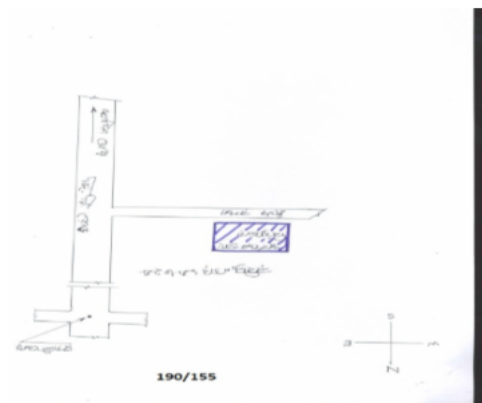

Nazri Naksha