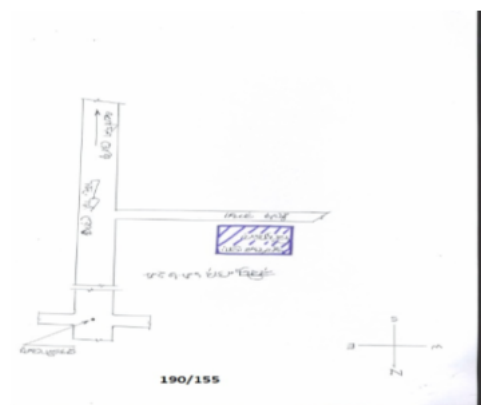

নির্বাচক নিবন্ধন আধিকারিকের স্বাক্ষর

Nazri Naksha

Google Map View

Polling Station Building Front View

Polling Station Front View

Cad View

Key MAP View

1 নাম : রাহুল প্রামাণিক পিতার নাম : রবীন্দ্রনাথ প্রামাণিক বাড়ির নং : n0044 বয়স : 33 লিঙ্গ : পুরুষ	CHK2933729 ফটো উপলব্ধ	2 নাম : লক্ষ্মন চন্দ্র বেসরা পিতার নাম : শম্ভু নাথ বেসরা বাড়ির নং : n0368 বয়স : 61 লিঙ্গ : পুরুষ	CHK2949246 ফটো উপলব্ধ	3 নাম : সার্তিক ধোলে পিতার নাম : তপন ধোলে বাড়ির নং : এন0123 বয়স : 26 লিঙ্গ : পুরুষ	WOD2993590 ফটো উপলব্ধ
4 নাম : অনিতা অধিকারী পিতার নাম : নিমাই অধিকারী বাড়ির নং : 668 বয়স : 33 লিঙ্গ : মহিলা	WOD1818210 ফটো উপলব্ধ	5 নাম : অভিজিৎ অধিকারী পিতার নাম : নিমাই অধিকারী বাড়ির নং : 668 বয়স : 33 লিঙ্গ : পুরুষ	WOD1818319 ফটো উপলব্ধ	6 নাম : কৃষ্ণা অধিকারী স্বামীর নাম : নিমাই চন্দ্র অধিকারী বাড়ির নং : 668/28 বয়স : 70 লিঙ্গ : মহিলা	WOD1818202 ফটো উপলব্ধ
7 নাম : কুন্তী আইচ স্বামীর নাম : সতীশ আইচ বাড়ির নং : n0758 বয়স : 78 লিঙ্গ : মহিলা	WB/27/186/309425 ফটো উপলব্ধ	8 নাম : শম্পা ওবা পিতার নাম : লক্ষ্মন ওবা বাড়ির নং : n0836 বয়স : 36 লিঙ্গ : মহিলা	ZSG1240506 ফটো উপলব্ধ	9 নাম : দ্বীপ্তি কুণ্ডু স্বামীর নাম : জয়দীপ কুণ্ডু বাড়ির নং : n0729 বয়স : 31 লিঙ্গ : মহিলা	YWL1610260 ফটো উপলব্ধ
10 নাম : সুশীল রঞ্জন কুন্ডু পিতার নাম : রাধা রঞ্জন কুন্ডু বাড়ির নং : n0041 বয়স : 77 লিঙ্গ : পুরুষ	WOD2833416 ফটো উপলব্ধ	11 নাম : ইন্দ্রানী কুন্ডু স্বামীর নাম : সুশীল রঞ্জন কুন্ডু বাড়ির নং : n0041 বয়স : 64 লিঙ্গ : মহিলা	WB/06/032/117675 ফটো উপলব্ধ	12 নাম : বিশুদীপ কুন্ডু পিতার নাম : সুশীল রঞ্জন কুন্ডু বাড়ির নং : n0041 বয়স : 44 লিঙ্গ : পুরুষ	CHK2412351 ফটো উপলব্ধ
13 নাম : জয়দীপ কুন্ডু পিতার নাম : সুশীল রঞ্জন কুন্ডু বাড়ির নং : n0041 বয়স : 44 লিঙ্গ : পুরুষ	CHK2412369 ফটো উপলব্ধ	14 নাম : জয়া কুন্ডু স্বামীর নাম : বিশুদীপ কুন্ডু বাড়ির নং : n0041 বয়স : 41 লিঙ্গ : মহিলা	WOD2316545 ফটো উপলব্ধ	15 নাম : সুতপা দাস স্বামীর নাম : রাজদীপ কুন্ডু বাড়ির নং : n0041 বয়স : 41 লিঙ্গ : মহিলা	JSL3198595 ফটো উপলব্ধ
16 নাম : সূর্যদীপ কুন্ডু পিতার নাম : সুশীল রঞ্জন কুন্ডু বাড়ির নং : n0041 বয়স : 39 লিঙ্গ : পুরুষ	WOD0609941 ফটো উপলব্ধ	17 নাম : রাজদীপ কুণ্ডু পিতার নাম : সুশীল রঞ্জন কুণ্ডু বাড়ির নং : n0041 বয়স : 39 লিঙ্গ : পুরুষ	CHK3011814 ফটো উপলব্ধ	18 নাম : প্রীতম কুমার পিতার নাম : পুলক কুমার বাড়ির নং : n0851 বয়স : 27 লিঙ্গ : পুরুষ	WOD2726800 ফটো উপলব্ধ
19 নাম : দীপা কর স্বামীর নাম : মুকুন্দ কর বাড়ির নং : n0843 বয়স : 58 লিঙ্গ : মহিলা	WB/27/190/420353 ফটো উপলব্ধ	20 নাম : আশিষ প্রীয় কর পিতার নাম : মুকুন্দ কর বাড়ির নং : n0845 বয়স : 32 লিঙ্গ : পুরুষ	THQ1445246 ফটো উপলব্ধ	21 নাম : রীনা কর্মকার স্বামীর নাম : গৌর চন্দ্র কর্মকার বাড়ির নং : n0722 বয়স : 59 লিঙ্গ : মহিলা	GMG2439768 ফটো উপলব্ধ
22 নাম : তথাগত চক্রবর্তী পিতার নাম : প্রানকৃষ্ণ চক্রবর্তী বাড়ির নং : n0125 বয়স : 39 লিঙ্গ : পুরুষ	CHK2933455 ফটো উপলব্ধ	23 নাম : মিতা দে স্বামীর নাম : রতন দে বাড়ির নং : N009 বয়স : 45 লিঙ্গ : মহিলা	CHK1528165 ফটো উপলব্ধ	24 নাম : সবিতা কর্মকার স্বামীর নাম : ধীরেন্দ্রনারায়ন কর্মকার বাড়ির নং : n0011 বয়স : 81 লিঙ্গ : মহিলা	WB/27/186/318063 ফটো উপলব্ধ
25 নাম : কাকলী কর্মকার পিতার নাম : ধীরেন্দ্রনারায়ন কর্মকার বাড়ির নং : n0011 বয়স : 50 লিঙ্গ : মহিলা	CHK1704345 ফটো উপলব্ধ	26 নাম : তমালি মুহুরী পিতার নাম : তপস কুমার মুহুরী বাড়ির নং : N0147 বয়স : 24 লিঙ্গ : মহিলা	WOD2913168 ফটো উপলব্ধ	27 নাম : পাপিয়া কর্মকার পিতার নাম : নীলকণ্ঠ কর্মকার বাড়ির নং : N0147 বয়স : 27 লিঙ্গ : মহিলা	NGB1983261 ফটো উপলব্ধ
28 নাম : নীলকণ্ঠ কর্মকার পিতার নাম : রঙ্গেশ্বর কর্মকার বাড়ির নং : N0125 বয়স : 71 লিঙ্গ : পুরুষ	LCX2073245 ফটো উপলব্ধ	29 নাম : অর্চনা কর্মকার স্বামীর নাম : নীলকণ্ঠ কর্মকার বাড়ির নং : N0147 বয়স : 66 লিঙ্গ : মহিলা	WOD2913093 ফটো উপলব্ধ	30 নাম : নিরুপম কর্মকার পিতার নাম : নীলকণ্ঠ কর্মকার বাড়ির নং : N0125 বয়স : 39 লিঙ্গ : পুরুষ	LCX1997063 ফটো উপলব্ধ