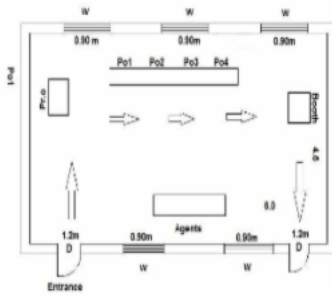

নির্বাচক নিবন্ধন আধিকারিকের স্বাক্ষর

Nazri Naksha

Google Map View

Polling Station Building Front View

Polling Station Front View

Cad View

Key MAP View

1 নাম : মিতা দাস স্বামীর নাম: অরুণ দাস বাড়ির নং : n0282 বয়স : 44 লিঙ্গ : মহিলা	CHK2905214 ফটো উপলব্ধ	2 নাম : জয়ন্তী দেবশর্মা (কাউর) স্বামীর নাম: রনজিৎ সিং বাড়ির নং : A-2/6 বয়স : 39 লিঙ্গ : মহিলা	CHK2960854 ফটো উপলব্ধ	3 নাম : শর্মিলা (মন্ডল) সরকার স্বামীর নাম: শুভঙ্কর সরকার বাড়ির নং : n0329 বয়স : 28 লিঙ্গ : মহিলা	WOD2719391 ফটো উপলব্ধ
4 নাম : সুরজিৎ অধিকারী পিতার নাম: শম্ভু অধিকারী বাড়ির নং : n0046 বয়স : 28 লিঙ্গ : পুরুষ	WOD2536928 ফটো উপলব্ধ	5 নাম : বিশুজিৎ অধিকারী পিতার নাম: শম্ভু অধিকারী বাড়ির নং : N0046 বয়স : 31 লিঙ্গ : পুরুষ	WOD2907954 ফটো উপলব্ধ	6 নাম : অভিজিৎ অধিকারী পিতার নাম: শম্ভু অধিকারী বাড়ির নং : N0046 বয়স : 25 লিঙ্গ : পুরুষ	WOD2907988 ফটো উপলব্ধ
7 নাম : শম্ভু অধিকারী পিতার নাম: সন্তোষ অধিকারী বাড়ির নং : n0046 বয়স : 56 লিঙ্গ : পুরুষ	WB/27/186/333261 ফটো উপলব্ধ	8 নাম : কালি অধিকারী স্বামীর নাম: শম্ভু অধিকারী বাড়ির নং : n0046 বয়স : 43 লিঙ্গ : মহিলা	CHK2170306 ফটো উপলব্ধ	9 নাম : প্রেমানন্দ অধিকারী পিতার নাম: কার্তিক অধিকারী বাড়ির নং : n0165 বয়স : 61 লিঙ্গ : পুরুষ	WB/27/186/348828 ফটো উপলব্ধ
10 নাম : কমলা অধিকারী স্বামীর নাম: প্রেমানন্দ অধিকারী বাড়ির নং : n0165 বয়স : 55 লিঙ্গ : মহিলা	WB/27/186/348770 ফটো উপলব্ধ	11 নাম : রুমা অধিকারী স্বামীর নাম: সুরজিৎ অধিকারী বাড়ির নং : এন০০৪৬ বয়স : 24 লিঙ্গ : মহিলা	WOD3124708 ফটো উপলব্ধ	12 নাম : কাজল অধিকারী পিতার নাম: প্রেমানন্দ অধিকারী বাড়ির নং : এন0165 বয়স : 21 লিঙ্গ : মহিলা	WOD3182367 ফটো উপলব্ধ
13 নাম : বিলি রায় স্বামীর নাম: প্রসেনজীত রায় বাড়ির নং : Kodaliya 1 বয়স : 36 লিঙ্গ : মহিলা	WOD2431716 ফটো উপলব্ধ	14 নাম : সম্পা আইচ স্বামীর নাম: দীনবন্ধু আইচ বাড়ির নং : n0090 বয়স : 48 লিঙ্গ : মহিলা	CHK1542216 ফটো উপলব্ধ	15 নাম : সাবিত্রী আইচ স্বামীর নাম: মঙ্গল আইচ বাড়ির নং : n0089 বয়স : 71 লিঙ্গ : মহিলা	WB/27/186/333313 ফটো উপলব্ধ
16 নাম : দীনেশ আইচ পিতার নাম: মঙ্গল আইচ বাড়ির নং : n0089 বয়স : 49 লিঙ্গ : পুরুষ	CHK2788503 ফটো উপলব্ধ	17 নাম : নীলিমা আইচ স্বামীর নাম: দীনেশ আইচ বাড়ির নং : n0089 বয়স : 38 লিঙ্গ : মহিলা	WOD1651678 ফটো উপলব্ধ	18 নাম : মানিক আইচ পিতার নাম: মঙ্গল আইচ বাড়ির নং : n0089 বয়স : 42 লিঙ্গ : পুরুষ	CHK2415495 ফটো উপলব্ধ
19 নাম : সুব্রত আইচ পিতার নাম: মনোরঞ্জন আইচ বাড়ির নং : n0090 বয়স : 62 লিঙ্গ : পুরুষ	WB/27/186/333050 ফটো উপলব্ধ	20 নাম : মীরা আইচ স্বামীর নাম: সুব্রত আইচ বাড়ির নং : n0090 বয়স : 61 লিঙ্গ : মহিলা	WB/27/186/333317 ফটো উপলব্ধ	21 নাম : মনোজ আইচ পিতার নাম: সুব্রত আইচ বাড়ির নং : n0090 বয়স : 38 লিঙ্গ : পুরুষ	CHK2952265 ফটো উপলব্ধ
22 নাম : দীনবন্ধু আইচ পিতার নাম: মনোরঞ্জন আইচ বাড়ির নং : n0090 বয়স : 54 লিঙ্গ : পুরুষ	WB/27/186/333122 ফটো উপলব্ধ	23 নাম : কৃষ্ণ চন্দ্র আইচ পিতার নাম: মনোরঞ্জন আইচ বাড়ির নং : n0090 বয়স : 49 লিঙ্গ : পুরুষ	WB/27/186/333608 ফটো উপলব্ধ	24 নাম : সাগর আইচ পিতার নাম: গোসাই আইচ বাড়ির নং : n0105 বয়স : 53 লিঙ্গ : পুরুষ	WB/27/186/333469 ফটো উপলব্ধ
25 নাম : মনোতোষ আইচ পিতার নাম: সুব্রত আইচ বাড়ির নং : 13 বয়স : 35 লিঙ্গ : পুরুষ	WOD1513811 ফটো উপলব্ধ	26 নাম : সুদীপ্ত আইচ পিতার নাম: দীনবন্ধু আইচ বাড়ির নং : n0333 বয়স : 26 লিঙ্গ : পুরুষ	WOD2719383 ফটো উপলব্ধ	27 নাম : সোমা আইচ স্বামীর নাম: সাগর আইচ বাড়ির নং : 105 বয়স : 39 লিঙ্গ : মহিলা	WOD2244952 ফটো উপলব্ধ
28 নাম : শিখা আইচ (বিশ্বাস) স্বামীর নাম: কৃষ্ণ চন্দ্র আইচ বাড়ির নং : n0150 বয়স : 43 লিঙ্গ : মহিলা	CHK2663680 ফটো উপলব্ধ	29 নাম : ঐন্দ্রিলা আইচ বিশ্বাস স্বামীর নাম: মনোতোষ আইচ বাড়ির নং : 13 বয়স : 29 লিঙ্গ : মহিলা	IY1612639 ফটো উপলব্ধ	30 নাম : হরষিত আরিন্দা পিতার নাম: মনীন্দ্র আরিন্দা বাড়ির নং : n0198 বয়স : 53 লিঙ্গ : পুরুষ	CHK3012721 ফটো উপলব্ধ