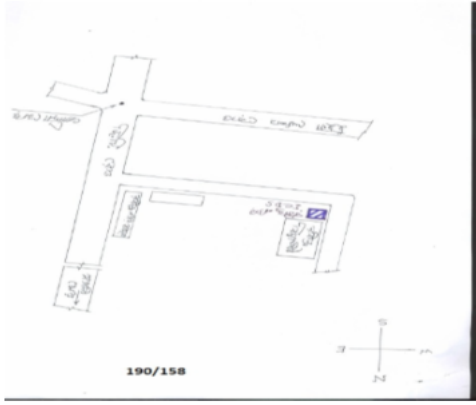

Nazri Naksha