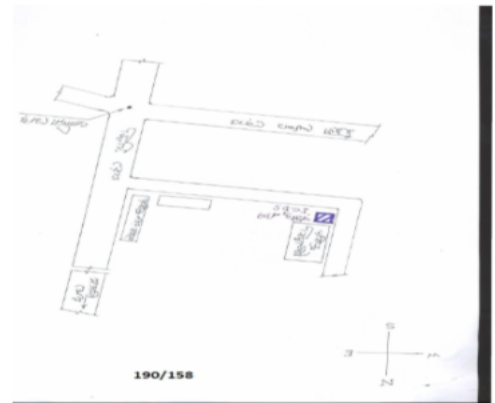

নির্বাচক নিবন্ধন আধিকারিকের স্বাক্ষর

Nazri Naksha

Google Map View

Polling Station Building Front View

Polling Station Front View

Cad View

Key MAP View

1 নাম : মিতা দাস স্বামীর নাম: অরুণ দাস বাড়ির নং : n0282 বয়স : 44 লিঙ্গ : মহিলা	CHK2905214 ফটো উপলব্ধ	2 নাম : জয়ন্তী দেবশর্মা (কাউর) স্বামীর নাম: রনজিৎ সিং বাড়ির নং : A-2/6 বয়স : 39 লিঙ্গ : মহিলা	CHK2960854 ফটো উপলব্ধ	3 নাম : শর্মিলা (মন্ডল) সরকার স্বামীর নাম: শুভঙ্কর সরকার বাড়ির নং : n0329 বয়স : 28 লিঙ্গ : মহিলা	WOD2719391 ফটো উপলব্ধ
4 নাম : সুরজিৎ অধিকারী পিতার নাম: শম্ভু অধিকারী বাড়ির নং : n0046 বয়স : 28 লিঙ্গ : পুরুষ	WOD2536928 ফটো উপলব্ধ	5 নাম : বিশুজিৎ অধিকারী পিতার নাম: শম্ভু অধিকারী বাড়ির নং : N0046 বয়স : 31 লিঙ্গ : পুরুষ	WOD2907954 ফটো উপলব্ধ	6 নাম : অভিজিৎ অধিকারী পিতার নাম: শম্ভু অধিকারী বাড়ির নং : N0046 বয়স : 25 লিঙ্গ : পুরুষ	WOD2907988 ফটো উপলব্ধ
7 নাম : শম্ভু অধিকারী পিতার নাম: সন্তোষ অধিকারী বাড়ির নং : n0046 বয়স : 56 লিঙ্গ : পুরুষ	WB/27/186/333261 ফটো উপলব্ধ	8 নাম : কালি অধিকারী স্বামীর নাম: শম্ভু অধিকারী বাড়ির নং : n0046 বয়স : 43 লিঙ্গ : মহিলা	CHK2170306 ফটো উপলব্ধ	9 নাম : প্রেমানন্দ অধিকারী পিতার নাম: কার্তিক অধিকারী বাড়ির নং : n0165 বয়স : 61 লিঙ্গ : পুরুষ	WB/27/186/348828 ফটো উপলব্ধ
10 নাম : কমলা অধিকারী স্বামীর নাম: প্রেমানন্দ অধিকারী বাড়ির নং : n0165 বয়স : 55 লিঙ্গ : মহিলা	WB/27/186/348770 ফটো উপলব্ধ	11 নাম : রুমা অধিকারী স্বামীর নাম: সুরজিৎ অধিকারী বাড়ির নং : এন০০৪৬ বয়স : 24 লিঙ্গ : মহিলা	WOD3124708 ফটো উপলব্ধ	12 নাম : কাজল অধিকারী পিতার নাম: প্রেমানন্দ অধিকারী বাড়ির নং : এন0165 বয়স : 21 লিঙ্গ : মহিলা	WOD3182367 ফটো উপলব্ধ
13 নাম : বিলি রায় স্বামীর নাম: প্রসেনজীত রায় বাড়ির নং : Kodaliya 1 বয়স : 36 লিঙ্গ : মহিলা	WOD2431716 ফটো উপলব্ধ	14 নাম : সম্পা আইচ স্বামীর নাম: দীনবন্ধু আইচ বাড়ির নং : n0090 বয়স : 48 লিঙ্গ : মহিলা	CHK1542216 ফটো উপলব্ধ	15 নাম : সাবিত্রী আইচ স্বামীর নাম: মঙ্গল আইচ বাড়ির নং : n0089 বয়স : 71 লিঙ্গ : মহিলা	WB/27/186/333313 ফটো উপলব্ধ
16 নাম : দীনেশ আইচ পিতার নাম: মঙ্গল আইচ বাড়ির নং : n0089 বয়স : 49 লিঙ্গ : পুরুষ	CHK2788503 ফটো উপলব্ধ	17 নাম : নীলিমা আইচ স্বামীর নাম: দীনেশ আইচ বাড়ির নং : n0089 বয়স : 38 লিঙ্গ : মহিলা	WOD1651678 ফটো উপলব্ধ	18 নাম : মানিক আইচ পিতার নাম: মঙ্গল আইচ বাড়ির নং : n0089 বয়স : 42 লিঙ্গ : পুরুষ	CHK2415495 ফটো উপলব্ধ
19 নাম : সুব্রত আইচ পিতার নাম: মনোরঞ্জন আইচ বাড়ির নং : n0090 বয়স : 62 লিঙ্গ : পুরুষ	WB/27/186/333050 ফটো উপলব্ধ	20 নাম : মীরা আইচ স্বামীর নাম: সুব্রত আইচ বাড়ির নং : n0090 বয়স : 61 লিঙ্গ : মহিলা	WB/27/186/333317 ফটো উপলব্ধ	21 নাম : মনোজ আইচ পিতার নাম: সুব্রত আইচ বাড়ির নং : n0090 বয়স : 38 লিঙ্গ : পুরুষ	CHK2952265 ফটো উপলব্ধ
22 নাম : দীনবন্ধু আইচ পিতার নাম: মনোরঞ্জন আইচ বাড়ির নং : n0090 বয়স : 54 লিঙ্গ : পুরুষ	WB/27/186/333122 ফটো উপলব্ধ	23 নাম : কৃষ্ণ চন্দ্র আইচ পিতার নাম: মনোরঞ্জন আইচ বাড়ির নং : n0090 বয়স : 49 লিঙ্গ : পুরুষ	WB/27/186/333608 ফটো উপলব্ধ	24 নাম : সাগর আইচ পিতার নাম: গোসাই আইচ বাড়ির নং : n0105 বয়স : 53 লিঙ্গ : পুরুষ	WB/27/186/333469 ফটো উপলব্ধ
25 নাম : মনোতোষ আইচ পিতার নাম: সুব্রত আইচ বাড়ির নং : 13 বয়স : 35 লিঙ্গ : পুরুষ	WOD1513811 ফটো উপলব্ধ	26 নাম : সুদীপ্ত আইচ পিতার নাম: দীনবন্ধু আইচ বাড়ির নং : n0333 বয়স : 26 লিঙ্গ : পুরুষ	WOD2719383 ফটো উপলব্ধ	27 নাম : সোমা আইচ স্বামীর নাম: সাগর আইচ বাড়ির নং : 105 বয়স : 39 লিঙ্গ : মহিলা	WOD2244952 ফটো উপলব্ধ
28 নাম : শিখা আইচ (বিশ্বাস) স্বামীর নাম: কৃষ্ণ চন্দ্র আইচ বাড়ির নং : n0150 বয়স : 43 লিঙ্গ : মহিলা	CHK2663680 ফটো উপলব্ধ	29 নাম : ঐন্দ্রিলা আইচ বিশ্বাস স্বামীর নাম: মনোতোষ আইচ বাড়ির নং : 13 বয়স : 29 লিঙ্গ : মহিলা	IY1612639 ফটো উপলব্ধ	30 নাম : হরষিত আরিন্দা পিতার নাম: মনীন্দ্র আরিন্দা বাড়ির নং : n0198 বয়স : 53 লিঙ্গ : পুরুষ	CHK3012721 ফটো উপলব্ধ