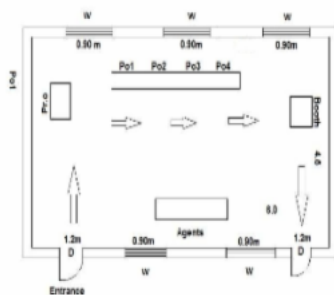

নির্বাচক নিবন্ধন আধিকারিকের স্বাক্ষর

Nazri Naksha

Google Map View

Polling Station Building Front View

Polling Station Front View

Cad View

Key MAP View

1 নাম : সুচিত্রা আইচ স্বামীর নাম: বিমল আইচ বাড়ির নং : n0273 বয়স : 54 লিঙ্গ : মহিলা	CHK1548114 ফটো উপলব্ধ	2 নাম : বিনীত আইচ পিতার নাম: বিমল আইচ বাড়ির নং : n0275 বয়স : 33 লিঙ্গ : পুরুষ	WOD2097657 ফটো উপলব্ধ	3 নাম : সংগীতা কুণ্ডু স্বামীর নাম: বিপ্লব কুণ্ডু বাড়ির নং : n0271 বয়স : 44 লিঙ্গ : মহিলা	CHK1549203 ফটো উপলব্ধ
4 নাম : বিপ্লব কুণ্ডু পিতার নাম: ফটিক কুণ্ডু বাড়ির নং : n0272 বয়স : 48 লিঙ্গ : পুরুষ	CHK1546829 ফটো উপলব্ধ	Q 5 নাম : বিকাশ কুন্ডু পিতার নাম: ফটিক কুন্ডু বাড়ির নং : বয়স : 40 লিঙ্গ : পুরুষ	CHK2952422 ফটো উপলব্ধ	6 নাম : শুভদীপ ব্যানার্জী পিতার নাম: সুকুমার ব্যানার্জী বাড়ির নং : এন0016 বয়স : 33 লিঙ্গ : পুরুষ	WOD1820281 ফটো উপলব্ধ
7 নাম : দেবশীষ ঘরামী পিতার নাম: দুলাল ঘরামী বাড়ির নং : n0235 বয়স : 40 লিঙ্গ : পুরুষ	CHK2664019 ফটো উপলব্ধ	8 নাম : শিউলী ঘরামী স্বামীর নাম: দুলাল ঘরামী বাড়ির নং : n0234 বয়স : 56 লিঙ্গ : মহিলা	CHK1548379 ফটো উপলব্ধ	9 নাম : করবী ঘরামী সাহানা পিতার নাম: দেবশীষ ঘরামী বাড়ির নং : N0235 বয়স : 32 লিঙ্গ : মহিলা	WOD2096675 ফটো উপলব্ধ
10 নাম : দুলাল ঘরামী পিতার নাম: নকুল রায় বাড়ির নং : n0233 বয়স : 61 লিঙ্গ : পুরুষ	CHK1550490 ফটো উপলব্ধ	11 নাম : গোলক ঘরামী পিতার নাম: দীপক ঘরামী বাড়ির নং : এন0168 বয়স : 22 লিঙ্গ : পুরুষ	WOD3185881 ফটো উপলব্ধ	12 নাম : মমতা ঘরামী(তালুকদার) স্বামীর নাম: দিলীপ ঘরামী বাড়ির নং : n0240 বয়স : 53 লিঙ্গ : মহিলা	CHK0641589 ফটো উপলব্ধ
13 নাম : পায়েল ঘোষ পিতার নাম: অভিজিৎ ঘোষ বাড়ির নং : 28 বয়স : 32 লিঙ্গ : মহিলা	NGB1526128 ফটো উপলব্ধ	14 নাম : মিনতী চক্রবর্তী পিতার নাম: জয়দেব চক্রবর্তী বাড়ির নং : এন0035 বয়স : 26 লিঙ্গ : মহিলা	WOD2772853 ফটো উপলব্ধ	15 নাম : রমা চক্রবর্তী স্বামীর নাম: পলাশ চক্রবর্তী বাড়ির নং : n0035 বয়স : 37 লিঙ্গ : মহিলা	WOD2407682 ফটো উপলব্ধ
16 নাম : পলাশ চক্রবর্তী পিতার নাম: প্রিয়লাল চক্রবর্তী বাড়ির নং : n0035 বয়স : 39 লিঙ্গ : পুরুষ	WOD1652320 ফটো উপলব্ধ	17 নাম : রুমা চক্রবর্তী স্বামীর নাম: জয়দেব চক্রবর্তী বাড়ির নং : n0035 বয়স : 49 লিঙ্গ : মহিলা	CHK1549153 ফটো উপলব্ধ	18 নাম : জয়দেব চক্রবর্তী পিতার নাম: অমল্য চক্রবর্তী বাড়ির নং : n0035 বয়স : 52 লিঙ্গ : পুরুষ	CHK1547413 ফটো উপলব্ধ
19 নাম : উমা চ্যাটার্জী স্বামীর নাম: তপন চ্যাটার্জী বাড়ির নং : n0077 বয়স : 59 লিঙ্গ : মহিলা	CHK1547199 ফটো উপলব্ধ	20 নাম : কিশোর কুমার চৌধুরী পিতার নাম: কৃষ্ণ কান্ত চৌধুরী বাড়ির নং : n0078 বয়স : 39 লিঙ্গ : পুরুষ	CHK2789527 ফটো উপলব্ধ	21 নাম : বামুর ঠাকুর (কর্মকার) স্বামীর নাম: প্রনব ঠাকুর বাড়ির নং : n0043 বয়স : 44 লিঙ্গ : মহিলা	CHK2935005 ফটো উপলব্ধ
22 নাম : প্রনব ঠাকুর পিতার নাম: প্রেমচাঁদ ঠাকুর বাড়ির নং : n0043 বয়স : 56 লিঙ্গ : পুরুষ	CHK1705664 ফটো উপলব্ধ	23 নাম : পৌরী ঠাকুর স্বামীর নাম: প্রভাস ঠাকুর বাড়ির নং : n0043 বয়স : 53 লিঙ্গ : মহিলা	WB/26/181/411266 ফটো উপলব্ধ	24 নাম : প্রতিভা ঠাকুর স্বামীর নাম: চিত্তরঞ্জন ঠাকুর বাড়ির নং : n0043 বয়স : 76 লিঙ্গ : মহিলা	CHK1547850 ফটো উপলব্ধ
25 নাম : তনুশ্রী ঠাকুর পিতার নাম: চিত্তরঞ্জন ঠাকুর বাড়ির নং : n0043 বয়স : 46 লিঙ্গ : মহিলা	CHK1554690 ফটো উপলব্ধ	26 নাম : প্রভাস ঠাকুর পিতার নাম: প্রেমচাঁদ ঠাকুর বাড়ির নং : n0043 বয়স : 62 লিঙ্গ : পুরুষ	CHK1548908 ফটো উপলব্ধ	27 নাম : সুবেশ চন্দ্র ডাকুয়া পিতার নাম: রাজেন্দ্র নাথ ডাকুয়া বাড়ির নং : n0074 বয়স : 57 লিঙ্গ : পুরুষ	CHK1548924 ফটো উপলব্ধ
28 নাম : ইন্দ্রজিৎ মিস্ত্রী পিতার নাম: রসময় মিস্ত্রী বাড়ির নং : n0074 বয়স : 28 লিঙ্গ : পুরুষ	WOD2636538 ফটো উপলব্ধ	29 নাম : সুভাষ ডাকুয়া পিতার নাম: সত্যীশ চন্দ্র ডাকুয়া বাড়ির নং : n0069 বয়স : 53 লিঙ্গ : পুরুষ	CHK1705896 ফটো উপলব্ধ	30 নাম : নমিতা ডাকুয়া স্বামীর নাম: মৃত্যুঞ্জয় ডাকুয়া বাড়ির নং : n0067 বয়স : 50 লিঙ্গ : মহিলা	CHK1545987 ফটো উপলব্ধ