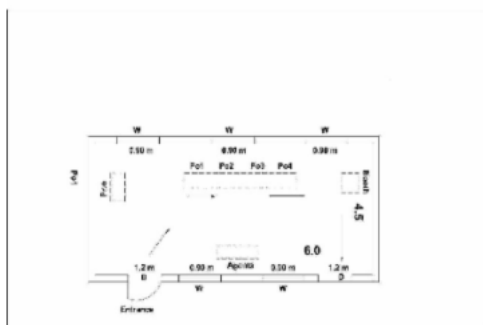

নির্বাচক নিবন্ধন আধিকারিকের স্বাক্ষর

Nazri Naksha

Google Map View

Polling Station Building Front View

Polling Station Front View

Cad View

Key MAP View

বিধানসভা নির্বাচনক্ষেত্রের নং, নাম : 190-চুঁচুড়া  
ভাগ নং, নাম : 1-(বাউরীপাড়া) সংগ্রামপুর