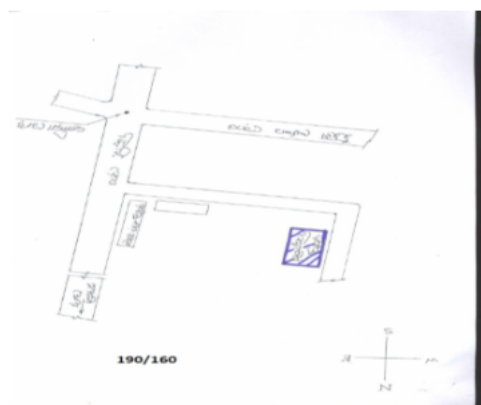

নির্বাচক নিবন্ধন আধিকারিকের স্বাক্ষর

Nazri Naksha

Google Map View

Polling Station Building Front View

Polling Station Front View

Cad View

Key MAP View

1 নাম : সৌরভ দরিয়া পিতার নাম : সুখরঞ্জন দরিয়া বাড়ির নং : এন0426 বয়স : 26 লিঙ্গ : পুরুষ	WOD3039237 ফটো উপলব্ধ	2 নাম : সুখরঞ্জন দারিয়া পিতার নাম : রাজেন্দ্র নাথ দারিয়া বাড়ির নং : n0426 বয়স : 65 লিঙ্গ : পুরুষ	CHK2927416 ফটো উপলব্ধ	Q 3 নাম : পূজা পাল স্বামীর নাম : সঞ্জীব পাল বাড়ির নং : বয়স : 29 লিঙ্গ : মহিলা	XZP1794965 ফটো উপলব্ধ
4 নাম : বিশ্বনাথ আইচ পিতার নাম : শম্ভু নাথ আইচ বাড়ির নং : n0136 বয়স : 54 লিঙ্গ : পুরুষ	CHK1548403 ফটো উপলব্ধ	5 নাম : শিলা আইচ স্বামীর নাম : বিশ্বনাথ আইচ বাড়ির নং : n0136 বয়স : 40 লিঙ্গ : মহিলা	CHK1548254 ফটো উপলব্ধ	6 নাম : বিরেন আইচ পিতার নাম : মতি আইচ বাড়ির নং : n0171 বয়স : 64 লিঙ্গ : পুরুষ	WB/27/186/348436 ফটো উপলব্ধ
7 নাম : ছবি আইচ স্বামীর নাম : বিরেন আইচ বাড়ির নং : n0171 বয়স : 54 লিঙ্গ : মহিলা	WB/27/186/348222 ফটো উপলব্ধ	8 নাম : মনোজ আইচ পিতার নাম : বিরেন আইচ বাড়ির নং : n0171 বয়স : 45 লিঙ্গ : পুরুষ	CHK2934933 ফটো উপলব্ধ	9 নাম : মমতা আইচ স্বামীর নাম : মনোজ আইচ বাড়ির নং : n0171 বয়স : 40 লিঙ্গ : মহিলা	CHK2934958 ফটো উপলব্ধ
10 নাম : তাপস আইচ পিতার নাম : বিরেন আইচ বাড়ির নং : n0171 বয়স : 42 লিঙ্গ : পুরুষ	CHK2934917 ফটো উপলব্ধ	11 নাম : রীনা আইচ স্বামীর নাম : তাপস আইচ বাড়ির নং : n0171 বয়স : 39 লিঙ্গ : মহিলা	CHK2934925 ফটো উপলব্ধ	12 নাম : পিন্টু আইচ পিতার নাম : বিরেন আইচ বাড়ির নং : n0171 বয়স : 40 লিঙ্গ : পুরুষ	CHK2934941 ফটো উপলব্ধ
13 নাম : বিবেক আইচ পিতার নাম : বিশ্বনাথ আইচ বাড়ির নং : n0171 বয়স : 31 লিঙ্গ : পুরুষ	WOD2245496 ফটো উপলব্ধ	14 নাম : পূজা আইচ স্বামীর নাম : পিন্টু আইচ বাড়ির নং : এন0000 বয়স : 23 লিঙ্গ : মহিলা	WOD3038965 ফটো উপলব্ধ	15 নাম : প্রিয়াকা কুণ্ডু পিতার নাম : সুজয় কুণ্ডু বাড়ির নং : এন01৬৭ বয়স : 26 লিঙ্গ : মহিলা	WOD3118916 ফটো উপলব্ধ
16 নাম : সুস্মিতা কুণ্ডু পিতার নাম : সুজয় কুণ্ডু বাড়ির নং : এন0167 বয়স : 28 লিঙ্গ : মহিলা	WOD3118742 ফটো উপলব্ধ	17 নাম : সুভাষ কুণ্ডু পিতার নাম : বিনোদ কুণ্ডু বাড়ির নং : n0167 বয়স : 69 লিঙ্গ : পুরুষ	CHK2789030 ফটো উপলব্ধ	18 নাম : সুজয় কুণ্ডু পিতার নাম : সুভাষ কুণ্ডু বাড়ির নং : n0167 বয়স : 43 লিঙ্গ : পুরুষ	CHK3013232 ফটো উপলব্ধ
19 নাম : লক্ষী কুণ্ডু স্বামীর নাম : ফটিক কুণ্ডু বাড়ির নং : n0470 বয়স : 63 লিঙ্গ : মহিলা	CHK1707868 ফটো উপলব্ধ	20 নাম : শিববালু দে স্বামীর নাম : অজয় দে বাড়ির নং : n0043 বয়স : 40 লিঙ্গ : মহিলা	CHK2663995 ফটো উপলব্ধ	21 নাম : পবিত্র গাইন স্বামীর নাম : সোনাবালা গাইন বাড়ির নং : এন0365 বয়স : 26 লিঙ্গ : পুরুষ	WOD2795987 ফটো উপলব্ধ
22 নাম : জগবন্ধু করাতী পিতার নাম : প্রহ্লাদ করাতী বাড়ির নং : n0043 বয়স : 72 লিঙ্গ : পুরুষ	CHK1546035 ফটো উপলব্ধ	23 নাম : লেবরানী করাতী স্বামীর নাম : জগবন্ধু করাতী বাড়ির নং : n0043 বয়স : 63 লিঙ্গ : মহিলা	CHK1546100 ফটো উপলব্ধ	24 নাম : অবিলাস কুণ্ডু পিতার নাম : জগবন্ধু করাতী বাড়ির নং : n0043 বয়স : 38 লিঙ্গ : পুরুষ	CHK2789600 ফটো উপলব্ধ
25 নাম : সোনাবালা গায়ের স্বামীর নাম : দিলীপ কুমার গায়ের বাড়ির নং : 74 বয়স : 42 লিঙ্গ : মহিলা	CHK2663987 ফটো উপলব্ধ	#2 26 নাম : লিপিকা সাহা পিতার নাম : সোনাবালা গায়ের বাড়ির নং : এন0074 বয়স : 21 লিঙ্গ : মহিলা	WOD3191293 ফটো উপলব্ধ	27 নাম : আরতী কির্তনীয়া স্বামীর নাম : বাবলু কির্তনীয়া বাড়ির নং : n0049 বয়স : 60 লিঙ্গ : মহিলা	CHK1549419 ফটো উপলব্ধ
28 নাম : বাসু কির্তনীয়া পিতার নাম : বাবলু কির্তনীয়া বাড়ির নং : n0049 বয়স : 33 লিঙ্গ : পুরুষ	WOD2097756 ফটো উপলব্ধ	29 নাম : গিলা কীর্তনীয়া স্বামীর নাম : বাসু কীর্তনীয়া বাড়ির নং : N00148 বয়স : 26 লিঙ্গ : মহিলা	WOD2906584 ফটো উপলব্ধ	30 নাম : সম্পা কীর্তনীয়া পিতার নাম : স্বপ্ন কীর্তনীয়া বাড়ির নং : 521 বয়স : 26 লিঙ্গ : মহিলা	WOD3039120 ফটো উপলব্ধ