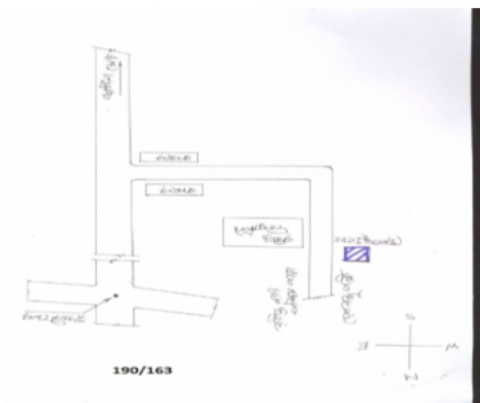

Nazri Naksha