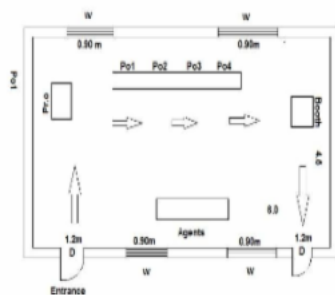

নির্বাচক নিবন্ধন আধিকারিকের স্বাক্ষর

Nazri Naksha

Google Map View

Polling Station Building Front View

Polling Station Front View

Cad View

Key MAP View

1 নাম : শ্যামল অধিকারী পিতার নাম: গজেন অধিকারী বাড়ির নং : n0019 বয়স : 61 লিঙ্গ : পুরুষ	CHK0688796 ফটো উপলব্ধ	2 নাম : বানী অধিকারী স্বামীর নাম: শ্যামল অধিকারী বাড়ির নং : n0019 বয়স : 37 লিঙ্গ : মহিলা	CHK2419281 ফটো উপলব্ধ	3 নাম : সুমন্ত অধিকারী পিতার নাম: মনোহর অধিকারী বাড়ির নং : n0184 বয়স : 37 লিঙ্গ : পুরুষ	WOD0631614 ফটো উপলব্ধ
4 নাম : মনোহর অধিকারী পিতার নাম: যামিনী অধিকারী বাড়ির নং : n0001 বয়স : 86 লিঙ্গ : পুরুষ	WB/27/186/351023 ফটো উপলব্ধ	5 নাম : মদন রায় পিতার নাম: ফনিভূষণ রায় বাড়ির নং : n0001 বয়স : 66 লিঙ্গ : পুরুষ	WB/27/186/351495 ফটো উপলব্ধ	6 নাম : সুনিতী রায় স্বামীর নাম: মদন রায় বাড়ির নং : n0001 বয়স : 57 লিঙ্গ : মহিলা	WB/27/186/351362 ফটো উপলব্ধ
7 নাম : রাজু রায় পিতার নাম: মদন রায় বাড়ির নং : n0001 বয়স : 42 লিঙ্গ : পুরুষ	CHK2665321 ফটো উপলব্ধ	8 নাম : মনোজ রায় পিতার নাম: মদন রায় বাড়ির নং : n0001 বয়স : 37 লিঙ্গ : পুরুষ	CHK2937209 ফটো উপলব্ধ	9 নাম : সুস্মিতা হাওলাদার স্বামীর নাম: সুজয় হাওলাদার বাড়ির নং : এন000 বয়স : 30 লিঙ্গ : মহিলা	XCZ2476067 ফটো উপলব্ধ
10 নাম : অভিজিৎ ভৌমিক পিতার নাম: বাপী ভৌমিক বাড়ির নং : নং001 বয়স : 20 লিঙ্গ : পুরুষ	WOD3255502 ফটো উপলব্ধ	11 নাম : অরূপ অধিকারী পিতার নাম: শ্যামল অধিকারী বাড়ির নং : ৩৬৫ বয়স : 23 লিঙ্গ : পুরুষ	WOD3041688 ফটো উপলব্ধ	12 নাম : শিপ্রা কর্মকার স্বামীর নাম: হরিপদ কর্মকার বাড়ির নং : n0152 বয়স : 56 লিঙ্গ : মহিলা	CHK1705854 ফটো উপলব্ধ
13 নাম : হরিপদ কর্মকার পিতার নাম: রূপলাল কর্মকার বাড়ির নং : n0152 বয়স : 62 লিঙ্গ : পুরুষ	CHK1708031 ফটো উপলব্ধ	14 নাম : মীরা কুলু স্বামীর নাম: দেপালচন্দ্র কুলু বাড়ির নং : n0161 বয়স : 54 লিঙ্গ : মহিলা	CHK2300762 ফটো উপলব্ধ	15 নাম : দেপালচন্দ্র কুলু পিতার নাম: ব্রজেন্দ্রনাথ কুলু বাড়ির নং : n0161 বয়স : 59 লিঙ্গ : পুরুষ	CHK2300754 ফটো উপলব্ধ
16 নাম : সাধি রানি মিত্রি স্বামীর নাম: সুশান্ত মিত্রি বাড়ির নং : মহেশপুর বয়স : 36 লিঙ্গ : মহিলা	CHK2665339 ফটো উপলব্ধ	17 নাম : শিশির কীর্তনীয়া পিতার নাম: নিধুসুদন কীর্তনীয়া বাড়ির নং : N000 বয়স : 51 লিঙ্গ : পুরুষ	WOD2932721 ফটো উপলব্ধ	18 নাম : দুলালী কীর্তনীয়া স্বামীর নাম: শিশির কীর্তনীয়া বাড়ির নং : N000 বয়স : 43 লিঙ্গ : মহিলা	CHK1708460 ফটো উপলব্ধ
19 নাম : বিথিকা ঘরামী স্বামীর নাম: শিবির ঘরামী বাড়ির নং : n0068 বয়স : 41 লিঙ্গ : মহিলা	CHK2937340 ফটো উপলব্ধ	20 নাম : শিবির ঘরামী পিতার নাম: সুখরঞ্জন ঘরামী বাড়ির নং : n0048 বয়স : 41 লিঙ্গ : পুরুষ	CHK2937332 ফটো উপলব্ধ	21 নাম : হীরক ঘরামী পিতার নাম: শিবির ঘরামী বাড়ির নং : এন000 বয়স : 24 লিঙ্গ : পুরুষ	WOD3041779 ফটো উপলব্ধ
22 নাম : সুমী চক্রবর্তী স্বামীর নাম: প্রকৃতি চক্রবর্তী বাড়ির নং : n0316 বয়স : 42 লিঙ্গ : মহিলা	WOD0635078 ফটো উপলব্ধ	23 নাম : প্রকৃতি চক্রবর্তী পিতার নাম: সুধাময় চক্রবর্তী বাড়ির নং : n0317 বয়স : 44 লিঙ্গ : পুরুষ	CHK2419935 ফটো উপলব্ধ	24 নাম : কল্পনা চক্রবর্তী স্বামীর নাম: অরুণ চক্রবর্তী বাড়ির নং : n0164 বয়স : 53 লিঙ্গ : মহিলা	WB/27/186/357504 ফটো উপলব্ধ
25 নাম : শম্পা চক্রবর্তী স্বামীর নাম: বিদ্যুৎ চক্রবর্তী বাড়ির নং : n0294 বয়স : 44 লিঙ্গ : মহিলা	CHK2180099 ফটো উপলব্ধ	26 নাম : বীণা মন্ডল পিতার নাম: বিশ্বজিৎ মন্ডল বাড়ির নং : 294 বয়স : 20 লিঙ্গ : মহিলা	WOD3258811 ফটো উপলব্ধ	27 নাম : বিদ্যুৎ চক্রবর্তী পিতার নাম: বিজয় চক্রবর্তী বাড়ির নং : n0293 বয়স : 52 লিঙ্গ : পুরুষ	WB/27/186/351454 ফটো উপলব্ধ
28 নাম : কোয়েলা চক্রবর্তী পিতার নাম: বিদ্যুৎ চক্রবর্তী বাড়ির নং : এন000 বয়স : 23 লিঙ্গ : মহিলা	WOD3041910 ফটো উপলব্ধ	29 নাম : সুস্মিতা ঢালী স্বামীর নাম: মিল্টন ঢালী বাড়ির নং : n0003 বয়স : 44 লিঙ্গ : মহিলা	CHK2419331 ফটো উপলব্ধ	30 নাম : মুন্সায় ঢালী পিতার নাম: মিল্টন ঢালী বাড়ির নং : n0003 বয়স : 51 লিঙ্গ : পুরুষ	WOD3223534 ফটো উপলব্ধ