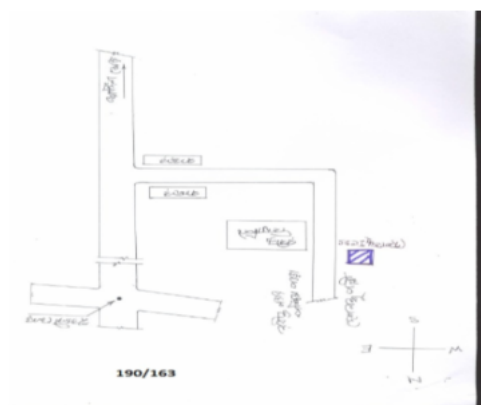

নির্বাচক নিবন্ধন আধিকারিকের স্বাক্ষর

Nazri Naksha

Google Map View

Polling Station Building Front View

Polling Station Front View

Cad View

Key MAP View

1 নাম : শ্যামল অধিকারী পিতার নাম: গজেন অধিকারী বাড়ির নং : n0019 বয়স : 61 লিঙ্গ : পুরুষ	CHK0688796 ফটো উপলব্ধ	2 নাম : বানী অধিকারী স্বামীর নাম: শ্যামল অধিকারী বাড়ির নং : n0019 বয়স : 37 লিঙ্গ : মহিলা	CHK2419281 ফটো উপলব্ধ	3 নাম : সুমন্ত অধিকারী পিতার নাম: মনোহর অধিকারী বাড়ির নং : n0184 বয়স : 37 লিঙ্গ : পুরুষ	WOD0631614 ফটো উপলব্ধ
4 নাম : মনোহর অধিকারী পিতার নাম: যামিনী অধিকারী বাড়ির নং : n0001 বয়স : 86 লিঙ্গ : পুরুষ	WB/27/186/351023 ফটো উপলব্ধ	5 নাম : মদন রায় পিতার নাম: ফনিভূষণ রায় বাড়ির নং : n0001 বয়স : 66 লিঙ্গ : পুরুষ	WB/27/186/351495 ফটো উপলব্ধ	6 নাম : সুনিতী রায় স্বামীর নাম: মদন রায় বাড়ির নং : n0001 বয়স : 57 লিঙ্গ : মহিলা	WB/27/186/351362 ফটো উপলব্ধ
7 নাম : রাজু রায় পিতার নাম: মদন রায় বাড়ির নং : n0001 বয়স : 42 লিঙ্গ : পুরুষ	CHK2665321 ফটো উপলব্ধ	8 নাম : মনোজ রায় পিতার নাম: মদন রায় বাড়ির নং : n0001 বয়স : 37 লিঙ্গ : পুরুষ	CHK2937209 ফটো উপলব্ধ	9 নাম : সুস্মিতা হাওলাদার স্বামীর নাম: সুজয় হাওলাদার বাড়ির নং : এন000 বয়স : 30 লিঙ্গ : মহিলা	XCZ2476067 ফটো উপলব্ধ
10 নাম : অভিজিৎ ভৌমিক পিতার নাম: বাপী ভৌমিক বাড়ির নং : নং001 বয়স : 20 লিঙ্গ : পুরুষ	WOD3255502 ফটো উপলব্ধ	11 নাম : অরূপ অধিকারী পিতার নাম: শ্যামল অধিকারী বাড়ির নং : ৩৬৫ বয়স : 23 লিঙ্গ : পুরুষ	WOD3041688 ফটো উপলব্ধ	12 নাম : শিপ্রা কর্মকার স্বামীর নাম: হরিপদ কর্মকার বাড়ির নং : n0152 বয়স : 56 লিঙ্গ : মহিলা	CHK1705854 ফটো উপলব্ধ
13 নাম : হরিপদ কর্মকার পিতার নাম: রূপলাল কর্মকার বাড়ির নং : n0152 বয়স : 62 লিঙ্গ : পুরুষ	CHK1708031 ফটো উপলব্ধ	14 নাম : মীরা কুলু স্বামীর নাম: দেপালচন্দ্র কুলু বাড়ির নং : n0161 বয়স : 54 লিঙ্গ : মহিলা	CHK2300762 ফটো উপলব্ধ	15 নাম : দেপালচন্দ্র কুলু পিতার নাম: ব্রজেন্দ্রনাথ কুলু বাড়ির নং : n0161 বয়স : 59 লিঙ্গ : পুরুষ	CHK2300754 ফটো উপলব্ধ
16 নাম : সাধি রানি মিত্রি স্বামীর নাম: সুশান্ত মিত্রি বাড়ির নং : মহেশপুর বয়স : 36 লিঙ্গ : মহিলা	CHK2665339 ফটো উপলব্ধ	17 নাম : শিশির কীর্তনীয়া পিতার নাম: নিধুসুদন কীর্তনীয়া বাড়ির নং : N000 বয়স : 51 লিঙ্গ : পুরুষ	WOD2932721 ফটো উপলব্ধ	18 নাম : দুলালী কীর্তনীয়া স্বামীর নাম: শিশির কীর্তনীয়া বাড়ির নং : N000 বয়স : 43 লিঙ্গ : মহিলা	CHK1708460 ফটো উপলব্ধ
19 নাম : বিথিকা ঘরামী স্বামীর নাম: শিবির ঘরামী বাড়ির নং : n0068 বয়স : 41 লিঙ্গ : মহিলা	CHK2937340 ফটো উপলব্ধ	20 নাম : শিবির ঘরামী পিতার নাম: সুখরঞ্জন ঘরামী বাড়ির নং : n0048 বয়স : 41 লিঙ্গ : পুরুষ	CHK2937332 ফটো উপলব্ধ	21 নাম : হীরক ঘরামী পিতার নাম: শিবির ঘরামী বাড়ির নং : এন000 বয়স : 24 লিঙ্গ : পুরুষ	WOD3041779 ফটো উপলব্ধ
22 নাম : সুমী চক্রবর্তী স্বামীর নাম: প্রকৃতি চক্রবর্তী বাড়ির নং : n0316 বয়স : 42 লিঙ্গ : মহিলা	WOD0635078 ফটো উপলব্ধ	23 নাম : প্রকৃতি চক্রবর্তী পিতার নাম: সুধাময় চক্রবর্তী বাড়ির নং : n0317 বয়স : 44 লিঙ্গ : পুরুষ	CHK2419935 ফটো উপলব্ধ	24 নাম : কল্পনা চক্রবর্তী স্বামীর নাম: অরুণ চক্রবর্তী বাড়ির নং : n0164 বয়স : 53 লিঙ্গ : মহিলা	WB/27/186/357504 ফটো উপলব্ধ
25 নাম : শম্পা চক্রবর্তী স্বামীর নাম: বিদ্যুৎ চক্রবর্তী বাড়ির নং : n0294 বয়স : 44 লিঙ্গ : মহিলা	CHK2180099 ফটো উপলব্ধ	26 নাম : বীণা মন্ডল পিতার নাম: বিশ্বজিৎ মন্ডল বাড়ির নং : 294 বয়স : 20 লিঙ্গ : মহিলা	WOD3258811 ফটো উপলব্ধ	27 নাম : বিদ্যুৎ চক্রবর্তী পিতার নাম: বিজয় চক্রবর্তী বাড়ির নং : n0293 বয়স : 52 লিঙ্গ : পুরুষ	WB/27/186/351454 ফটো উপলব্ধ
28 নাম : কোয়েলা চক্রবর্তী পিতার নাম: বিদ্যুৎ চক্রবর্তী বাড়ির নং : এন000 বয়স : 23 লিঙ্গ : মহিলা	WOD3041910 ফটো উপলব্ধ	29 নাম : সুস্মিতা ঢালী স্বামীর নাম: মিল্টন ঢালী বাড়ির নং : n0003 বয়স : 44 লিঙ্গ : মহিলা	CHK2419331 ফটো উপলব্ধ	30 নাম : মুন্সায় ঢালী পিতার নাম: মিল্টন ঢালী বাড়ির নং : n0003 বয়স : 51 লিঙ্গ : পুরুষ	WOD3223534 ফটো উপলব্ধ