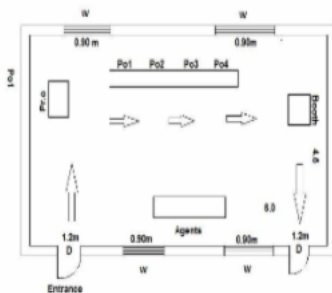

নির্বাচক নিবন্ধন আধিকারিকের স্বাক্ষর

Nazri Naksha

Google Map View

Polling Station Building Front View

Polling Station Front View

Cad View

Key MAP View

বিধানসভা নির্বাচনক্ষেত্রের নং, নাম : 190-চুঁচুড়া
ভাগ নং, নাম : 1-রবীন্দ্রনগর পশ্চিমপাড়া