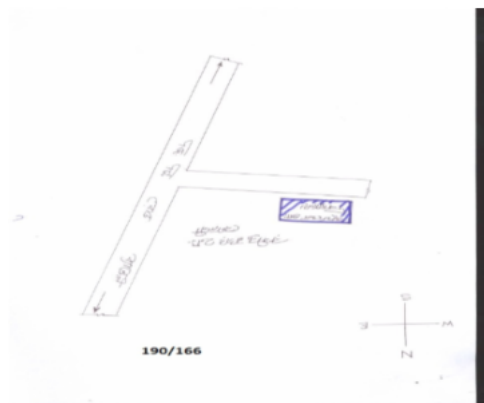

Nazri Naksha