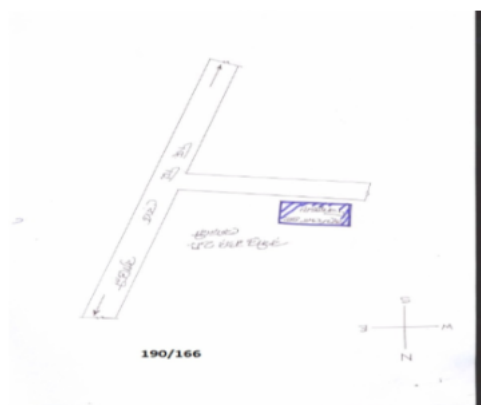

নির্বাচক নিবন্ধন আধিকারিকের স্বাক্ষর

Nazri Naksha

Google Map View

Polling Station Building Front View

Polling Station Front View

Cad View

Key MAP View

1 নাম : কপন কুণ্ড পিতার নাম: নগেন্দ্রনাথ কুণ্ড বাড়ির নং : এন000 বয়স : 57 লিঙ্গ : পুরুষ ফটো উপলব্ধ	WB/27/186/354332	2 নাম : অনিতা কুণ্ড স্বামীর নাম: কার্তিক কুণ্ড বাড়ির নং : n0547 বয়স : 53 লিঙ্গ : মহিলা ফটো উপলব্ধ	CHK1553536	3 নাম : কার্তিক কুণ্ড পিতার নাম: পঞ্চানন কুণ্ড বাড়ির নং : n0546 বয়স : 59 লিঙ্গ : পুরুষ ফটো উপলব্ধ	CHK1553759
4 নাম : স্মৃতি কুণ্ড স্বামীর নাম: তারক কুণ্ড বাড়ির নং : এন0276 বয়স : 23 লিঙ্গ : মহিলা ফটো উপলব্ধ	WOD3188976	5 নাম : নির্মল কুণ্ড পিতার নাম: নগেন্দ্রনাথ কুণ্ড বাড়ির নং : এন000 বয়স : 61 লিঙ্গ : পুরুষ ফটো উপলব্ধ	WB/27/186/354066	6 নাম : লক্ষী কুণ্ড স্বামীর নাম: বিনয় কুণ্ড বাড়ির নং : এন000 বয়স : 49 লিঙ্গ : মহিলা ফটো উপলব্ধ	WOD1884550
7 নাম : জ্যোৎস্না কুণ্ড স্বামীর নাম: কপন কুণ্ড বাড়ির নং : এন000 বয়স : 42 লিঙ্গ : মহিলা ফটো উপলব্ধ	CHK2420719	8 নাম : আশীষ কুণ্ড পিতার নাম: নির্মল কুণ্ড বাড়ির নং : এন000 বয়স : 32 লিঙ্গ : পুরুষ ফটো উপলব্ধ	WOD2100071	9 নাম : বিজয় কুণ্ড পিতার নাম: কার্তিক কুণ্ড বাড়ির নং : n0548 বয়স : 38 লিঙ্গ : পুরুষ ফটো উপলব্ধ	CHK2937928
10 নাম : সঞ্জিত কুণ্ড পিতার নাম: সুভাষ কুণ্ড বাড়ির নং : n0542 বয়স : 35 লিঙ্গ : পুরুষ ফটো উপলব্ধ	WOD1822071	11 নাম : সুভাষ কুণ্ড পিতার নাম: হরসিত কুণ্ড বাড়ির নং : n0538 বয়স : 66 লিঙ্গ : পুরুষ ফটো উপলব্ধ	WOD0637959	12 নাম : ঝর্ণা কুণ্ড স্বামীর নাম: সুভাষ কুণ্ড বাড়ির নং : n0539 বয়স : 61 লিঙ্গ : মহিলা ফটো উপলব্ধ	WB/27/187/225059
13 নাম : সঞ্জয় কুণ্ড পিতার নাম: সুভাষ কুণ্ড বাড়ির নং : n0540 বয়স : 39 লিঙ্গ : পুরুষ ফটো উপলব্ধ	CQD2314144	14 নাম : টুম্পা কুণ্ড (ফুলমালি) স্বামীর নাম: বিজয় কুণ্ড বাড়ির নং : n0456 বয়স : 39 লিঙ্গ : মহিলা ফটো উপলব্ধ	CHK2920684	15 নাম : লক্ষী কুণ্ড (মোডল) স্বামীর নাম: সঞ্জিত কুণ্ড বাড়ির নং : 486 বয়স : 41 লিঙ্গ : মহিলা ফটো উপলব্ধ	WOD2409514
16 নাম : দীপক কর্মকার পিতার নাম: দীপকর কর্মকার বাড়ির নং : এন02৬৭ বয়স : 21 লিঙ্গ : পুরুষ ফটো উপলব্ধ	WOD3194420	17 নাম : পৌতম কুল পিতার নাম: অধীর কুল বাড়ির নং : n0448 বয়স : 29 লিঙ্গ : পুরুষ ফটো উপলব্ধ	WOD2409340	18 নাম : দেবকর কির্তনীয়া পিতার নাম: শংকর কির্তনীয়া বাড়ির নং : n0242 বয়স : 32 লিঙ্গ : পুরুষ ফটো উপলব্ধ	WOD2638179
19 নাম : ঋতিকা কির্তনীয়া স্বামীর নাম: দেবকর কির্তনীয়া বাড়ির নং : N0242 বয়স : 25 লিঙ্গ : মহিলা ফটো উপলব্ধ	WOD2922474	20 নাম : ইন্দি দাস স্বামীর নাম: উত্তর দাস বাড়ির নং : N0242 বয়স : 23 লিঙ্গ : মহিলা ফটো উপলব্ধ	WOD2856532	21 নাম : পালবী কির্তনীয়াসিং স্বামীর নাম: রঞ্জিত কির্তনীয়া বাড়ির নং : 575 বয়স : 23 লিঙ্গ : মহিলা ফটো উপলব্ধ	WOD3045507
22 নাম : রঞ্জন কির্তনীয়া পিতার নাম: নারায়ন কির্তনীয়া বাড়ির নং : n0573 বয়স : 59 লিঙ্গ : পুরুষ ফটো উপলব্ধ	WB/27/186/357339	23 নাম : অনিতা কির্তনীয়া স্বামীর নাম: রঞ্জন কির্তনীয়া বাড়ির নং : n0574 বয়স : 53 লিঙ্গ : মহিলা ফটো উপলব্ধ	WB/27/186/357321	24 নাম : রঞ্জিত কির্তনীয়া পিতার নাম: রঞ্জন কির্তনীয়া বাড়ির নং : n0575 বয়স : 31 লিঙ্গ : পুরুষ ফটো উপলব্ধ	WOD2249175
25 নাম : সঞ্জয় কির্তনীয়া পিতার নাম: সঞ্জয় কির্তনীয়া বাড়ির নং : এন000 বয়স : 36 লিঙ্গ : পুরুষ ফটো উপলব্ধ	WOD0637868	26 নাম : সুশংকর কির্তনীয়া পিতার নাম: শ্যামল কির্তনীয়া বাড়ির নং : এন0325 বয়স : 23 লিঙ্গ : পুরুষ ফটো উপলব্ধ	WOD3182425	27 নাম : সম্পা হালদার স্বামীর নাম: কমল হালদার বাড়ির নং : N0244 বয়স : 26 লিঙ্গ : মহিলা ফটো উপলব্ধ	WOD2724888
28 নাম : সৌরভ কির্তনীয়া পিতার নাম: শ্যামল কির্তনীয়া বাড়ির নং : এন000 বয়স : 25 লিঙ্গ : পুরুষ ফটো উপলব্ধ	WOD3045317	29 নাম : সীমা কির্তনীয়া স্বামীর নাম: গোবিন্দ কির্তনীয়া বাড়ির নং : এন000 বয়স : 25 লিঙ্গ : মহিলা ফটো উপলব্ধ	WOD0637884	30 নাম : জপমালা কির্তনীয়া স্বামীর নাম: শ্যামল কির্তনীয়া বাড়ির নং : এন000 বয়স : 42 লিঙ্গ : মহিলা ফটো উপলব্ধ	CHK2181113