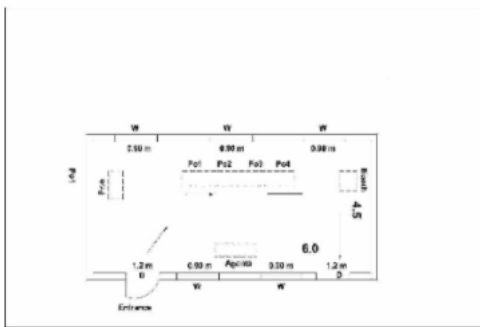

নির্বাচক নিবন্ধন আধিকারিকের স্বাক্ষর

Nazri Naksha

Google Map View

Polling Station Building Front View

Polling Station Front View

Cad View

Key MAP View

বিধানসভা নির্বাচনক্ষেত্রের নং, নাম : 190-চুঁচুড়া
ভাগ নং, নাম : 1-(মাহালীপাড়া) কাসুন্দী পাড়া,আদিবাসীপাড়া