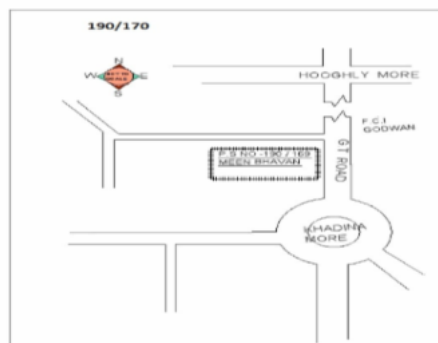

Key MAP View