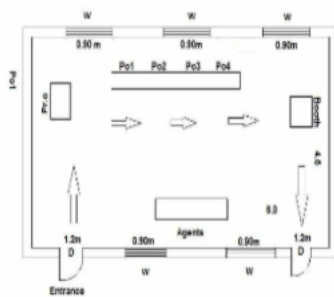

নির্বাচক নিবন্ধন আধিকারিকের স্বাক্ষর

Nazri Naksha

Google Map View

Polling Station Building Front View

Polling Station Front View

Cad View

Key MAP View

1	WOD2639003	নাম : পায়েল রায় পিতার নাম: মিলন রায় বাড়ির নং : n0082 বয়স : 27 লিঙ্গ : মহিলা	ফটো উপলব্ধ	2	CHK1705128	নাম : মিলন রায় পিতার নাম: সুরেন রায় বাড়ির নং : n0082 বয়স : 48 লিঙ্গ : পুরুষ	ফটো উপলব্ধ	3	CHK1705102	নাম : রমা রায় স্বামীর নাম: মিলন রায় বাড়ির নং : n0082 বয়স : 46 লিঙ্গ : মহিলা	ফটো উপলব্ধ
4	WOD2102549	নাম : সাগর রায় পিতার নাম: সুরেশ রায় বাড়ির নং : n0082 বয়স : 42 লিঙ্গ : পুরুষ	ফটো উপলব্ধ	5	WOD2639052	নাম : বুন অধিকারী স্বামীর নাম: শ্যামল অধিকারী বাড়ির নং : n0391 বয়স : 44 লিঙ্গ : মহিলা	ফটো উপলব্ধ	6	WB/27/186/363035	নাম : শ্যামল অধিকারী পিতার নাম: রঘুনাথ অধিকারী বাড়ির নং : n0391 বয়স : 49 লিঙ্গ : পুরুষ	ফটো উপলব্ধ
7	WOD3234648	নাম : মোমিতা অধিকারী পিতার নাম: শ্যামল অধিকারী বাড়ির নং : 391 বয়স : 23 লিঙ্গ : মহিলা	ফটো উপলব্ধ	8	RHQ2704476	নাম : তম্মী অধিকারী পিতার নাম: দুর্গেশ্বর অধিকারী বাড়ির নং : এন000 বয়স : 28 লিঙ্গ : মহিলা	ফটো উপলব্ধ	9	CHK2424919	নাম : বিধান ওবা পিতার নাম: বিমলচন্দ্র ওবা বাড়ির নং : n0058 বয়স : 44 লিঙ্গ : পুরুষ	ফটো উপলব্ধ
10	WB/27/186/363368	নাম : সুনিতি ওবা স্বামীর নাম: বিমল ওবা বাড়ির নং : n0058 বয়স : 64 লিঙ্গ : মহিলা	ফটো উপলব্ধ	11	DZW0607887	নাম : ইলা মন্ডল স্বামীর নাম: হরিদাস মন্ডল বাড়ির নং : 113 বয়স : 67 লিঙ্গ : মহিলা	ফটো উপলব্ধ	12	WOD0655241	নাম : বাপি ওবা পিতার নাম: বিমল ওবা বাড়ির নং : n0058 বয়স : 38 লিঙ্গ : পুরুষ	ফটো উপলব্ধ
13	WB/27/186/363065	নাম : দুলালী ওবা স্বামীর নাম: অমল্য ওবা বাড়ির নং : n0124 বয়স : 56 লিঙ্গ : মহিলা	ফটো উপলব্ধ	14	WOD2102325	নাম : সন্তোষী ওবা পিতার নাম: অমল্য ওবা বাড়ির নং : n0124 বয়স : 33 লিঙ্গ : পুরুষ	ফটো উপলব্ধ	15	CHK2186377	নাম : গৌরী সাউ স্বামীর নাম: রাজু সাউ বাড়ির নং : n0111 বয়স : 44 লিঙ্গ : মহিলা	ফটো উপলব্ধ
16	WOD3184884	নাম : তিতলি ওরাও স্বামীর নাম: রুপু ওরাও বাড়ির নং : 001 বয়স : 53 লিঙ্গ : মহিলা	ফটো উপলব্ধ	17	WOD3125713	নাম : রুপু ওরাও পিতার নাম: এতয়া ওরাও বাড়ির নং : এন000 বয়স : 56 লিঙ্গ : পুরুষ	ফটো উপলব্ধ	18	WOD1972926	নাম : চয়ন ওরাও পিতার নাম: এতয়া ওরাও বাড়ির নং : N000 বয়স : 53 লিঙ্গ : পুরুষ	ফটো উপলব্ধ
19	WOD2581254	নাম : ফুলো ওরাও পিতার নাম: চয়ন ওরাও বাড়ির নং : N000 বয়স : 28 লিঙ্গ : মহিলা	ফটো উপলব্ধ	20	WOD2139285	নাম : দশমি ওরাও স্বামীর নাম: চয়ন ওরাও বাড়ির নং : N000 বয়স : 50 লিঙ্গ : মহিলা	ফটো উপলব্ধ	21	WOD3047271	নাম : সোম ওরাও পিতার নাম: চয়ন ওরাও বাড়ির নং : এন000 বয়স : 25 লিঙ্গ : পুরুষ	ফটো উপলব্ধ
22	WOD3048899	নাম : অজয় কুণ্ড পিতার নাম: অমল কুণ্ড বাড়ির নং : ২২৪ বয়স : 23 লিঙ্গ : পুরুষ	ফটো উপলব্ধ	23	CHK0705913	নাম : শ্যামলী কুন্ড স্বামীর নাম: হীরালাল কুন্ড বাড়ির নং : n0041 বয়স : 81 লিঙ্গ : মহিলা	ফটো উপলব্ধ	24	WB/27/186/363619	নাম : শম্ভুনাথ কুন্ড পিতার নাম: হীরালাল কুন্ড বাড়ির নং : n0041 বয়স : 61 লিঙ্গ : পুরুষ	ফটো উপলব্ধ
25	CHK2186468	নাম : কুমা কুণ্ড স্বামীর নাম: শম্ভুনাথ কুণ্ড বাড়ির নং : n0041 বয়স : 44 লিঙ্গ : মহিলা	ফটো উপলব্ধ	26	WB/27/186/363396	নাম : গনেশ কুন্ড পিতার নাম: হীরালাল কুন্ড বাড়ির নং : n0042 বয়স : 66 লিঙ্গ : পুরুষ	ফটো উপলব্ধ	27	WB/27/186/363550	নাম : করুনা কুন্ড স্বামীর নাম: গনেশ কুন্ড বাড়ির নং : n0042 বয়স : 54 লিঙ্গ : মহিলা	ফটো উপলব্ধ
28	CHK2955920	নাম : অভিজিত কুন্ড পিতার নাম: গনেশ কুন্ড বাড়ির নং : n0042 বয়স : 40 লিঙ্গ : পুরুষ	ফটো উপলব্ধ	29	CHK2940146	নাম : অমল কুন্ড পিতার নাম: অনিল কুন্ড বাড়ির নং : n0228 বয়স : 51 লিঙ্গ : পুরুষ	ফটো উপলব্ধ	30	WOD0655464	নাম : জ্যোৎস্না কুন্ড (দাস) স্বামীর নাম: অমল কুন্ড বাড়ির নং : n0228 বয়স : 47 লিঙ্গ : মহিলা	ফটো উপলব্ধ