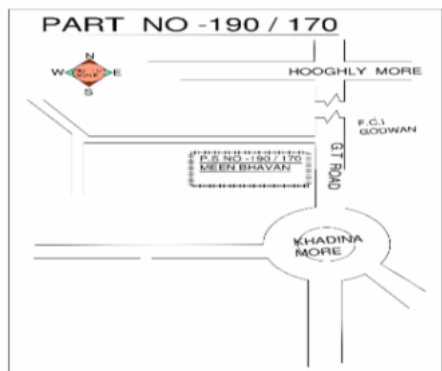

Nazri Naksha