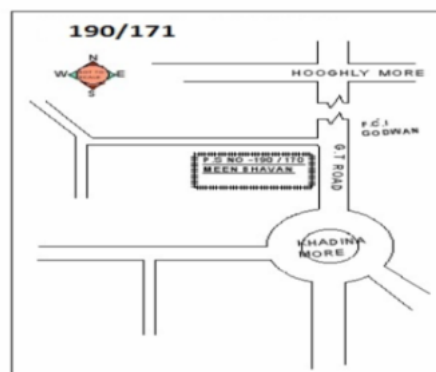

Key MAP View