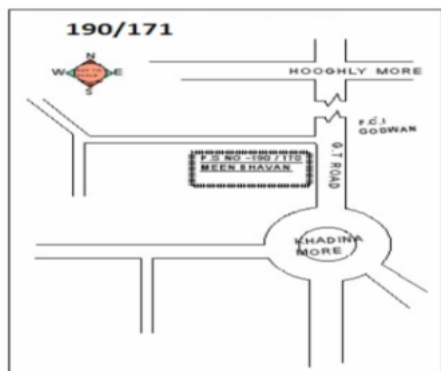

Nazri Naksha