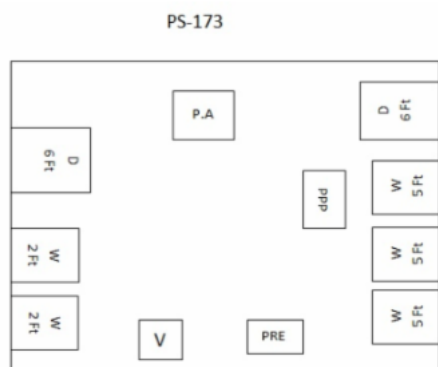

নির্বাচক নিবন্ধন আধিকারিকের স্বাক্ষর

Nazri Naksha

Google Map View

Polling Station Building Front View

Polling Station Front View

Cad View

Key MAP View

1 নাম : সাবাজ খাঁন পিতার নাম: সিদ্দিক খাঁন বাড়ির নং : n0043 বয়স : 35 লিঙ্গ : পুরুষ	WOD1660919	ফটো উপলব্ধ	2 নাম : সাদিক খান পিতার নাম: নাসির খান বাড়ির নং : n0043 বয়স : 72 লিঙ্গ : পুরুষ	WOD0666974	ফটো উপলব্ধ	3 নাম : সৌমিতা চক্রবর্তী স্বামীর নাম: জয়ন্ত চক্রবর্তী বাড়ির নং : n0038 বয়স : 44 লিঙ্গ : মহিলা	CHK2987592	ফটো উপলব্ধ
4 নাম : রমেন চন্দ্র শীল পিতার নাম: রঞ্জিত শীল বাড়ির নং : 1/1207 বয়স : 61 লিঙ্গ : পুরুষ	CHK0096750	ফটো উপলব্ধ	5 নাম : শিখা শীল স্বামীর নাম: রমেন চন্দ্র শীল বাড়ির নং : 1/1207 বয়স : 54 লিঙ্গ : মহিলা	CHK0096305	ফটো উপলব্ধ	6 নাম : জয়ন্ত চক্রবর্তী পিতার নাম: মনোরঞ্জন চক্রবর্তী বাড়ির নং : n0033 বয়স : 50 লিঙ্গ : পুরুষ	CHK2959120	ফটো উপলব্ধ
7 নাম : রেশমা বিবি স্বামীর নাম: শেখ হাসিব বাড়ির নং : n0264 বয়স : 47 লিঙ্গ : মহিলা	WOD2251205	ফটো উপলব্ধ	8 নাম : নির্মালা দেবী স্বামীর নাম: সত্যদেব প্রসাদ বাড়ির নং : n0247 বয়স : 54 লিঙ্গ : মহিলা	WOD2103935	ফটো উপলব্ধ	9 নাম : শেখ হাসিব পিতার নাম: শেখ হানিফ বাড়ির নং : n0264 বয়স : 54 লিঙ্গ : পুরুষ	WOD2599389	ফটো উপলব্ধ
10 নাম : সুমন কুমারী পিতার নাম: মুন্না রাম বাড়ির নং : এন0335 বয়স : 33 লিঙ্গ : মহিলা	CYJ6166169	ফটো উপলব্ধ	11 নাম : করন কুমার পিতার নাম: মুন্না রাম বাড়ির নং : এন0333 বয়স : 32 লিঙ্গ : পুরুষ	CYJ6166177	ফটো উপলব্ধ	12 নাম : বিশুজিৎ অধিকারী পিতার নাম: অতুল অধিকারী বাড়ির নং : n0001 বয়স : 47 লিঙ্গ : পুরুষ	CHK1562578	ফটো উপলব্ধ
13 নাম : সঞ্জিত অধিকারী পিতার নাম: অতুল অধিকারী বাড়ির নং : n0001 বয়স : 52 লিঙ্গ : পুরুষ	WB/27/186/045209	ফটো উপলব্ধ	14 নাম : শর্মিষ্ঠা অধিকারী স্বামীর নাম: বিশুজিৎ অধিকারী বাড়ির নং : এন0001 বয়স : 26 লিঙ্গ : মহিলা	WOD2738961	ফটো উপলব্ধ	15 নাম : গায়ত্রী অধিকারী স্বামীর নাম: সঞ্জীত অধিকারী বাড়ির নং : n0001 বয়স : 34 লিঙ্গ : মহিলা	WOD2103901	ফটো উপলব্ধ
16 নাম : কায়সার বেগম স্বামীর নাম: মুস্তাক আহমেদ বাড়ির নং : n0265 বয়স : 55 লিঙ্গ : মহিলা	WB/27/114/042518	ফটো উপলব্ধ	17 নাম : মুস্তাক আহমেদ পিতার নাম: মঞ্জুর আহমেদ বাড়ির নং : n0265 বয়স : 56 লিঙ্গ : পুরুষ	WOD2662161	ফটো উপলব্ধ	Q 18 নাম : শঙ্করী কর্মকার স্বামীর নাম: মণ্টু কর্মকার বাড়ির নং : বয়স : 61 লিঙ্গ : মহিলা	WB/27/186/045926	ফটো উপলব্ধ
19 নাম : সঞ্জয় কর্মকার পিতার নাম: গোরা চাঁদ কর্মকার বাড়ির নং : n0004 বয়স : 38 লিঙ্গ : পুরুষ	CHK2667640	ফটো উপলব্ধ	20 নাম : শ্যামলী কর্মকার মায়ের নাম: গোরা চাঁদ কর্মকার বাড়ির নং : n0004 বয়স : 64 লিঙ্গ : মহিলা	WOD2811248	ফটো উপলব্ধ	21 নাম : গোরা চাঁদ কর্মকার পিতার নাম: বাদল চন্দ্র কর্মকার বাড়ির নং : n0004 বয়স : 74 লিঙ্গ : পুরুষ	WOD2811255	ফটো উপলব্ধ
22 নাম : সৌমিতা কর্মকার স্বামীর নাম: প্রবীর কর্মকার বাড়ির নং : n0003 বয়স : 36 লিঙ্গ : মহিলা	WOD2104024	ফটো উপলব্ধ	23 নাম : তনুশ্রী কর্মকার স্বামীর নাম: সমীর কর্মকার বাড়ির নং : n0003 বয়স : 38 লিঙ্গ : মহিলা	WOD1660877	ফটো উপলব্ধ	24 নাম : সমীর কর্মকার পিতার নাম: গোপাল চন্দ্র কর্মকার বাড়ির নং : n0003 বয়স : 53 লিঙ্গ : পুরুষ	WOD2935369	ফটো উপলব্ধ
25 নাম : প্রবীর কর্মকার পিতার নাম: গোপাল চন্দ্র কর্মকার বাড়ির নং : n0003 বয়স : 52 লিঙ্গ : পুরুষ	WOD2935351	ফটো উপলব্ধ	26 নাম : কোয়েল কর্মকার পিতার নাম: হারু কর্মকার বাড়ির নং : এন000 বয়স : 21 লিঙ্গ : মহিলা	WOD3144953	ফটো উপলব্ধ	27 নাম : মল্লিকা কর্মকার স্বামীর নাম: সুরজ কর্মকার বাড়ির নং : এন0046 বয়স : 39 লিঙ্গ : মহিলা	WOD0667063	ফটো উপলব্ধ
28 নাম : রুপা গাঙ্গুলী স্বামীর নাম: বিশুজিত গাঙ্গুলী বাড়ির নং : n0005 বয়স : 51 লিঙ্গ : মহিলা	WOD1823590	ফটো উপলব্ধ	29 নাম : বিশুজিত গাঙ্গুলী পিতার নাম: বিশুনাথ গাঙ্গুলী বাড়ির নং : n0005 বয়স : 54 লিঙ্গ : পুরুষ	WB/27/186/045999	ফটো উপলব্ধ	30 নাম : উমা গাঙ্গুলী স্বামীর নাম: বিশুনাথ গাঙ্গুলী বাড়ির নং : n0005 বয়স : 75 লিঙ্গ : মহিলা	WB/27/186/045103	ফটো উপলব্ধ