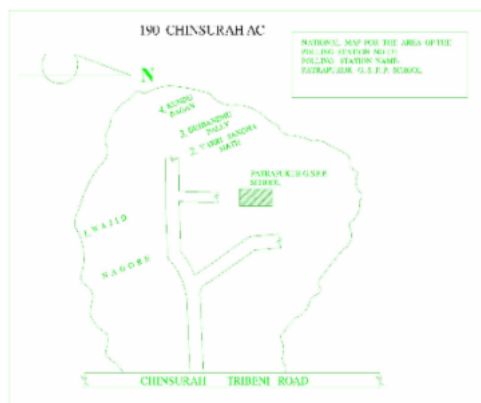

নির্বাচক নিবন্ধন আধিকারিকের স্বাক্ষর

Nazri Naksha

Google Map View

Polling Station Building Front View

Polling Station Front View

Cad View

Key MAP View

1 নাম : সাবাজ খাঁন পিতার নাম: সিদ্দিক খাঁন বাড়ির নং : n0043 বয়স : 35 লিঙ্গ : পুরুষ	WOD1660919	ফটো উপলব্ধ	2 নাম : সাদিক খান পিতার নাম: নাসির খান বাড়ির নং : n0043 বয়স : 72 লিঙ্গ : পুরুষ	WOD0666974	ফটো উপলব্ধ	3 নাম : সৌমিতা চক্রবর্তী স্বামীর নাম: জয়ন্ত চক্রবর্তী বাড়ির নং : n0038 বয়স : 44 লিঙ্গ : মহিলা	CHK2987592	ফটো উপলব্ধ
4 নাম : রমেন চন্দ্র শীল পিতার নাম: রঞ্জিত শীল বাড়ির নং : 1/1207 বয়স : 61 লিঙ্গ : পুরুষ	CHK0096750	ফটো উপলব্ধ	5 নাম : শিখা শীল স্বামীর নাম: রমেন চন্দ্র শীল বাড়ির নং : 1/1207 বয়স : 54 লিঙ্গ : মহিলা	CHK0096305	ফটো উপলব্ধ	6 নাম : জয়ন্ত চক্রবর্তী পিতার নাম: মনোরঞ্জন চক্রবর্তী বাড়ির নং : n0033 বয়স : 50 লিঙ্গ : পুরুষ	CHK2959120	ফটো উপলব্ধ
7 নাম : রেশমা বিবি স্বামীর নাম: শেখ হাসিব বাড়ির নং : n0264 বয়স : 47 লিঙ্গ : মহিলা	WOD2251205	ফটো উপলব্ধ	8 নাম : নির্মালা দেবী স্বামীর নাম: সত্যদেব প্রসাদ বাড়ির নং : n0247 বয়স : 54 লিঙ্গ : মহিলা	WOD2103935	ফটো উপলব্ধ	9 নাম : শেখ হাসিব পিতার নাম: শেখ হানিফ বাড়ির নং : n0264 বয়স : 54 লিঙ্গ : পুরুষ	WOD2599389	ফটো উপলব্ধ
10 নাম : সুমন কুমারী পিতার নাম: মুন্না রাম বাড়ির নং : এন0335 বয়স : 33 লিঙ্গ : মহিলা	CYJ6166169	ফটো উপলব্ধ	11 নাম : করন কুমার পিতার নাম: মুন্না রাম বাড়ির নং : এন0333 বয়স : 32 লিঙ্গ : পুরুষ	CYJ6166177	ফটো উপলব্ধ	12 নাম : বিশুজিৎ অধিকারী পিতার নাম: অতুল অধিকারী বাড়ির নং : n0001 বয়স : 47 লিঙ্গ : পুরুষ	CHK1562578	ফটো উপলব্ধ
13 নাম : সঞ্জিত অধিকারী পিতার নাম: অতুল অধিকারী বাড়ির নং : n0001 বয়স : 52 লিঙ্গ : পুরুষ	WB/27/186/045209	ফটো উপলব্ধ	14 নাম : শর্মিষ্ঠা অধিকারী স্বামীর নাম: বিশুজিৎ অধিকারী বাড়ির নং : এন0001 বয়স : 26 লিঙ্গ : মহিলা	WOD2738961	ফটো উপলব্ধ	15 নাম : গায়ত্রী অধিকারী স্বামীর নাম: সঞ্জীত অধিকারী বাড়ির নং : n0001 বয়স : 34 লিঙ্গ : মহিলা	WOD2103901	ফটো উপলব্ধ
16 নাম : কায়সার বেগম স্বামীর নাম: মুস্তাক আহমেদ বাড়ির নং : n0265 বয়স : 55 লিঙ্গ : মহিলা	WB/27/114/042518	ফটো উপলব্ধ	17 নাম : মুস্তাক আহমেদ পিতার নাম: মঞ্জুর আহমেদ বাড়ির নং : n0265 বয়স : 56 লিঙ্গ : পুরুষ	WOD2662161	ফটো উপলব্ধ	Q 18 নাম : শঙ্করী কর্মকার স্বামীর নাম: মণ্টু কর্মকার বাড়ির নং : বয়স : 61 লিঙ্গ : মহিলা	WB/27/186/045926	ফটো উপলব্ধ
19 নাম : সঞ্জয় কর্মকার পিতার নাম: গোরা চাঁদ কর্মকার বাড়ির নং : n0004 বয়স : 38 লিঙ্গ : পুরুষ	CHK2667640	ফটো উপলব্ধ	20 নাম : শ্যামলী কর্মকার মায়ের নাম: গোরা চাঁদ কর্মকার বাড়ির নং : n0004 বয়স : 64 লিঙ্গ : মহিলা	WOD2811248	ফটো উপলব্ধ	21 নাম : গোরা চাঁদ কর্মকার পিতার নাম: বাদল চন্দ্র কর্মকার বাড়ির নং : n0004 বয়স : 74 লিঙ্গ : পুরুষ	WOD2811255	ফটো উপলব্ধ
22 নাম : সৌমিতা কর্মকার স্বামীর নাম: প্রবীর কর্মকার বাড়ির নং : n0003 বয়স : 36 লিঙ্গ : মহিলা	WOD2104024	ফটো উপলব্ধ	23 নাম : তনুশ্রী কর্মকার স্বামীর নাম: সমীর কর্মকার বাড়ির নং : n0003 বয়স : 38 লিঙ্গ : মহিলা	WOD1660877	ফটো উপলব্ধ	24 নাম : সমীর কর্মকার পিতার নাম: গোপাল চন্দ্র কর্মকার বাড়ির নং : n0003 বয়স : 53 লিঙ্গ : পুরুষ	WOD2935369	ফটো উপলব্ধ
25 নাম : প্রবীর কর্মকার পিতার নাম: গোপাল চন্দ্র কর্মকার বাড়ির নং : n0003 বয়স : 52 লিঙ্গ : পুরুষ	WOD2935351	ফটো উপলব্ধ	26 নাম : কোয়েল কর্মকার পিতার নাম: হারু কর্মকার বাড়ির নং : এন000 বয়স : 21 লিঙ্গ : মহিলা	WOD3144953	ফটো উপলব্ধ	27 নাম : মল্লিকা কর্মকার স্বামীর নাম: সুরজ কর্মকার বাড়ির নং : এন0046 বয়স : 39 লিঙ্গ : মহিলা	WOD0667063	ফটো উপলব্ধ
28 নাম : রুপা গাঙ্গুলী স্বামীর নাম: বিশুজিত গাঙ্গুলী বাড়ির নং : n0005 বয়স : 51 লিঙ্গ : মহিলা	WOD1823590	ফটো উপলব্ধ	29 নাম : বিশুজিত গাঙ্গুলী পিতার নাম: বিশুনাথ গাঙ্গুলী বাড়ির নং : n0005 বয়স : 54 লিঙ্গ : পুরুষ	WB/27/186/045999	ফটো উপলব্ধ	30 নাম : উমা গাঙ্গুলী স্বামীর নাম: বিশুনাথ গাঙ্গুলী বাড়ির নং : n0005 বয়স : 75 লিঙ্গ : মহিলা	WB/27/186/045103	ফটো উপলব্ধ