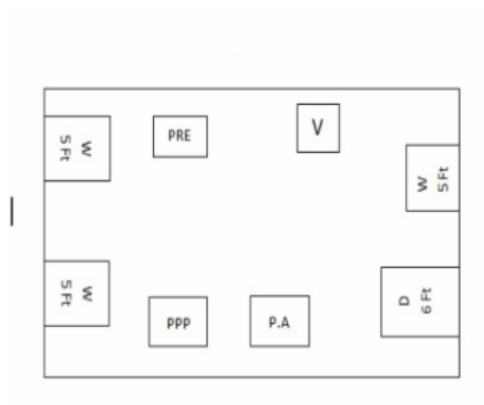

নির্বাচক নিবন্ধন আধিকারিকের স্বাক্ষর

Nazri Naksha

Google Map View

Polling Station Building Front View

Polling Station Front View

Cad View

Key MAP View

1 নাম : নাজমা বিবি স্বামীর নাম: সাহাজাহান সেখ বাড়ির নং : n0095 বয়স : 65 লিঙ্গ : মহিলা	CHK2033355 ফটো উপলব্ধ	2 নাম : কাদের সেখ পিতার নাম: সাহাজাহান সেখ বাড়ির নং : n0095 বয়স : 37 লিঙ্গ : পুরুষ	WOD0683334 ফটো উপলব্ধ	3 নাম : রাহানা খাতুন পিতার নাম: সাহাজাহান সেখ বাড়ির নং : n0095 বয়স : 40 লিঙ্গ : মহিলা	WOD0683342 ফটো উপলব্ধ
4 নাম : মহম্মদ আরেফিন পিতার নাম: গুল মহম্মদ বাড়ির নং : n0206 বয়স : 27 লিঙ্গ : পুরুষ	WOD2640258 ফটো উপলব্ধ	5 নাম : সাহানারা খাতুন স্বামীর নাম: নাসিরউদ্দিন আহমেদ বাড়ির নং : n0210 বয়স : 49 লিঙ্গ : মহিলা	WB/27/186/054427 ফটো উপলব্ধ	6 নাম : প্রমোদ কুমার চৌবে পিতার নাম: সর্বাঙ্গ চৌবে বাড়ির নং : 212/3 বয়স : 48 লিঙ্গ : পুরুষ	THQ1689389 ফটো উপলব্ধ
7 নাম : নূরউদ্দিন আহমেদ পিতার নাম: নাসিরউদ্দিন আহমেদ বাড়ির নং : n0211 বয়স : 30 লিঙ্গ : পুরুষ	WOD2252534 ফটো উপলব্ধ	8 নাম : মজিদা বিবি স্বামীর নাম: সিরাজ উদ্দিন আলি বাড়ির নং : n0217 বয়স : 69 লিঙ্গ : মহিলা	WOD2663151 ফটো উপলব্ধ	9 নাম : ইশমা খাতুন স্বামীর নাম: আনসার আলী বাড়ির নং : n0218 বয়স : 35 লিঙ্গ : মহিলা	WOD2105435 ফটো উপলব্ধ
10 নাম : সেখ বসির উদ্দিন পিতার নাম: সেখ মইন উদ্দিন বাড়ির নং : n0224 বয়স : 45 লিঙ্গ : পুরুষ	WOD1825256 ফটো উপলব্ধ	11 নাম : সেখ কবিরউদ্দিন পিতার নাম: সেখ মইনউদ্দিন বাড়ির নং : 45 বয়স : 43 লিঙ্গ : পুরুষ	WOD1825116 ফটো উপলব্ধ	12 নাম : আলি শেখ পিতার নাম: সাহাজাহান শেখ বাড়ির নং : 148 বয়স : 41 লিঙ্গ : পুরুষ	CHK2668960 ফটো উপলব্ধ
13 নাম : রুমা বিবি স্বামীর নাম: আলী সেখ বাড়ির নং : 148 বয়স : 38 লিঙ্গ : মহিলা	CHK2669034 ফটো উপলব্ধ	14 নাম : রোহিত সেখ পিতার নাম: আলী সেখ বাড়ির নং : এন0095 বয়স : 23 লিঙ্গ : পুরুষ	WOD3237765 ফটো উপলব্ধ	15 নাম : সেখ মইনউদ্দিন পিতার নাম: হাজী সেখ আল্লারাখা বাড়ির নং : n0223 বয়স : 68 লিঙ্গ : পুরুষ	LCX1773928 ফটো উপলব্ধ
16 নাম : ফিরোজা বেগম স্বামীর নাম: আনোয়ার আলী বাড়ির নং : n0221 বয়স : 40 লিঙ্গ : মহিলা	CHK2794832 ফটো উপলব্ধ	17 নাম : আসগার আলী পিতার নাম: জামাল আলী বাড়ির নং : n0227 বয়স : 58 লিঙ্গ : পুরুষ	WOD3209400 ফটো উপলব্ধ	18 নাম : মহম্মদ আসরান আলী পিতার নাম: আসগার আলী বাড়ির নং : এন000 বয়স : 24 লিঙ্গ : পুরুষ	WOD3207172 ফটো উপলব্ধ
19 নাম : ধূতিনাথ অধিকারী পিতার নাম: বিনোদ কুমার অধিকারী বাড়ির নং : n0068 বয়স : 39 লিঙ্গ : পুরুষ	CHK2431799 ফটো উপলব্ধ	20 নাম : বর্ণালী অধিকারী মায়ের নাম: মালা অধিকারী বাড়ির নং : n0068 বয়স : 36 লিঙ্গ : মহিলা	WOD1515931 ফটো উপলব্ধ	21 নাম : বর্ণা অধিকারী স্বামীর নাম: বিনোদ অধিকারী বাড়ির নং : n0068 বয়স : 75 লিঙ্গ : মহিলা	WB/27/186/051366 ফটো উপলব্ধ
22 নাম : শ্রেয়া আগরওয়ালা পিতার নাম: প্রদীপ আরওয়ালা বাড়ির নং : ওয়ার্ড 0001 বয়স : 24 লিঙ্গ : মহিলা	WOD3098209 ফটো উপলব্ধ	23 নাম : সিরাজ উদ্দিন আলি পিতার নাম: নিয়ামত আলি বাড়ির নং : n0214 বয়স : 74 লিঙ্গ : পুরুষ	WB/40/276/498185 ফটো উপলব্ধ	24 নাম : আনসার আলী পিতার নাম: জামাল আলী বাড়ির নং : n0219 বয়স : 47 লিঙ্গ : পুরুষ	CHK3018603 ফটো উপলব্ধ
25 নাম : আনোয়ার আলী পিতার নাম: আবদুল কাসেম আলি বাড়ির নং : n0220 বয়স : 44 লিঙ্গ : পুরুষ	WOD2941631 ফটো উপলব্ধ	26 নাম : আসরান আলী পিতার নাম: আনোয়ার আলী বাড়ির নং : ওয়ার্ড নং. 02 বয়স : 20 লিঙ্গ : পুরুষ	WOD3291093 ফটো উপলব্ধ	27 নাম : সাব্বির আহমেদ পিতার নাম: নিজাম মন্ডল বাড়ির নং : n0232 বয়স : 37 লিঙ্গ : পুরুষ	WOD0685503 ফটো উপলব্ধ
28 নাম : নাসিরউদ্দিন আহমেদ পিতার নাম: মহঃ জহিরুদ্দিন আহমেদ বাড়ির নং : n0209 বয়স : 58 লিঙ্গ : পুরুষ	WB/27/186/054429 ফটো উপলব্ধ	29 নাম : নিসারউদ্দিন আহমেদ পিতার নাম: নাসিরউদ্দিন আহমেদ বাড়ির নং : 82/79 বয়স : 25 লিঙ্গ : পুরুষ	WOD2730596 ফটো উপলব্ধ	30 নাম : মহঃ মহিউদ্দিন আহমেদ পিতার নাম: মহঃ জহিরুদ্দিন আহমেদ বাড়ির নং : n0212 বয়স : 51 লিঙ্গ : পুরুষ	WB/27/186/054263 ফটো উপলব্ধ