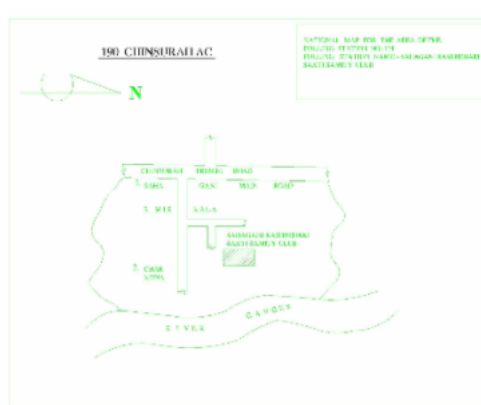

নির্বাচক নিবন্ধন আধিকারিকের স্বাক্ষর

Nazri Naksha

Google Map View

Polling Station Building Front View

Polling Station Front View

Cad View

Key MAP View

1 নাম : নাজমা বিবি স্বামীর নাম: সাহাজাহান সেখ বাড়ির নং : n0095 বয়স : 65 লিঙ্গ : মহিলা	CHK2033355 ফটো উপলব্ধ	2 নাম : কাদের সেখ পিতার নাম: সাহাজাহান সেখ বাড়ির নং : n0095 বয়স : 37 লিঙ্গ : পুরুষ	WOD0683334 ফটো উপলব্ধ	3 নাম : রাহানা খাতুন পিতার নাম: সাহাজাহান সেখ বাড়ির নং : n0095 বয়স : 40 লিঙ্গ : মহিলা	WOD0683342 ফটো উপলব্ধ
4 নাম : মহম্মদ আরেফিন পিতার নাম: গুল মহম্মদ বাড়ির নং : n0206 বয়স : 27 লিঙ্গ : পুরুষ	WOD2640258 ফটো উপলব্ধ	5 নাম : সাহানারা খাতুন স্বামীর নাম: নাসিরউদ্দিন আহমেদ বাড়ির নং : n0210 বয়স : 49 লিঙ্গ : মহিলা	WB/27/186/054427 ফটো উপলব্ধ	6 নাম : প্রমোদ কুমার চৌবে পিতার নাম: সর্বাঙ্গ চৌবে বাড়ির নং : 212/3 বয়স : 48 লিঙ্গ : পুরুষ	THQ1689389 ফটো উপলব্ধ
7 নাম : নূরউদ্দিন আহমেদ পিতার নাম: নাসিরউদ্দিন আহমেদ বাড়ির নং : n0211 বয়স : 30 লিঙ্গ : পুরুষ	WOD2252534 ফটো উপলব্ধ	8 নাম : মজিদা বিবি স্বামীর নাম: সিরাজ উদ্দিন আলি বাড়ির নং : n0217 বয়স : 69 লিঙ্গ : মহিলা	WOD2663151 ফটো উপলব্ধ	9 নাম : ইশমা খাতুন স্বামীর নাম: আনসার আলী বাড়ির নং : n0218 বয়স : 35 লিঙ্গ : মহিলা	WOD2105435 ফটো উপলব্ধ
10 নাম : সেখ বসির উদ্দিন পিতার নাম: সেখ মইন উদ্দিন বাড়ির নং : n0224 বয়স : 45 লিঙ্গ : পুরুষ	WOD1825256 ফটো উপলব্ধ	11 নাম : সেখ কবিরউদ্দিন পিতার নাম: সেখ মইনউদ্দিন বাড়ির নং : 45 বয়স : 43 লিঙ্গ : পুরুষ	WOD1825116 ফটো উপলব্ধ	12 নাম : আলি শেখ পিতার নাম: সাহাজাহান শেখ বাড়ির নং : 148 বয়স : 41 লিঙ্গ : পুরুষ	CHK2668960 ফটো উপলব্ধ
13 নাম : রুমা বিবি স্বামীর নাম: আলী সেখ বাড়ির নং : 148 বয়স : 38 লিঙ্গ : মহিলা	CHK2669034 ফটো উপলব্ধ	14 নাম : রোহিত সেখ পিতার নাম: আলী সেখ বাড়ির নং : এন0095 বয়স : 23 লিঙ্গ : পুরুষ	WOD3237765 ফটো উপলব্ধ	15 নাম : সেখ মইনউদ্দিন পিতার নাম: হাজী সেখ আল্লারাখা বাড়ির নং : n0223 বয়স : 68 লিঙ্গ : পুরুষ	LCX1773928 ফটো উপলব্ধ
16 নাম : ফিরোজা বেগম স্বামীর নাম: আনোয়ার আলী বাড়ির নং : n0221 বয়স : 40 লিঙ্গ : মহিলা	CHK2794832 ফটো উপলব্ধ	17 নাম : আসগার আলী পিতার নাম: জামাল আলী বাড়ির নং : n0227 বয়স : 58 লিঙ্গ : পুরুষ	WOD3209400 ফটো উপলব্ধ	18 নাম : মহম্মদ আসরান আলী পিতার নাম: আসগার আলী বাড়ির নং : এন000 বয়স : 24 লিঙ্গ : পুরুষ	WOD3207172 ফটো উপলব্ধ
19 নাম : ধূতিনাথ অধিকারী পিতার নাম: বিনোদ কুমার অধিকারী বাড়ির নং : n0068 বয়স : 39 লিঙ্গ : পুরুষ	CHK2431799 ফটো উপলব্ধ	20 নাম : বর্ণালী অধিকারী মায়ের নাম: মালা অধিকারী বাড়ির নং : n0068 বয়স : 36 লিঙ্গ : মহিলা	WOD1515931 ফটো উপলব্ধ	21 নাম : বর্ণা অধিকারী স্বামীর নাম: বিনোদ অধিকারী বাড়ির নং : n0068 বয়স : 75 লিঙ্গ : মহিলা	WB/27/186/051366 ফটো উপলব্ধ
22 নাম : শ্রেয়া আগরওয়ালা পিতার নাম: প্রদীপ আরওয়ালা বাড়ির নং : ওয়ার্ড 0001 বয়স : 24 লিঙ্গ : মহিলা	WOD3098209 ফটো উপলব্ধ	23 নাম : সিরাজ উদ্দিন আলি পিতার নাম: নিয়ামত আলি বাড়ির নং : n0214 বয়স : 74 লিঙ্গ : পুরুষ	WB/40/276/498185 ফটো উপলব্ধ	24 নাম : আনসার আলী পিতার নাম: জামাল আলী বাড়ির নং : n0219 বয়স : 47 লিঙ্গ : পুরুষ	CHK3018603 ফটো উপলব্ধ
25 নাম : আনোয়ার আলী পিতার নাম: আবদুল কাসেম আলি বাড়ির নং : n0220 বয়স : 44 লিঙ্গ : পুরুষ	WOD2941631 ফটো উপলব্ধ	26 নাম : আসরান আলী পিতার নাম: আনোয়ার আলী বাড়ির নং : ওয়ার্ড নং. 02 বয়স : 20 লিঙ্গ : পুরুষ	WOD3291093 ফটো উপলব্ধ	27 নাম : সাব্বির আহমেদ পিতার নাম: নিজাম মন্ডল বাড়ির নং : n0232 বয়স : 37 লিঙ্গ : পুরুষ	WOD0685503 ফটো উপলব্ধ
28 নাম : নাসিরউদ্দিন আহমেদ পিতার নাম: মহঃ জহিরুদ্দিন আহমেদ বাড়ির নং : n0209 বয়স : 58 লিঙ্গ : পুরুষ	WB/27/186/054429 ফটো উপলব্ধ	29 নাম : নিসারউদ্দিন আহমেদ পিতার নাম: নাসিরউদ্দিন আহমেদ বাড়ির নং : 82/79 বয়স : 25 লিঙ্গ : পুরুষ	WOD2730596 ফটো উপলব্ধ	30 নাম : মহঃ মহিউদ্দিন আহমেদ পিতার নাম: মহঃ জহিরুদ্দিন আহমেদ বাড়ির নং : n0212 বয়স : 51 লিঙ্গ : পুরুষ	WB/27/186/054263 ফটো উপলব্ধ