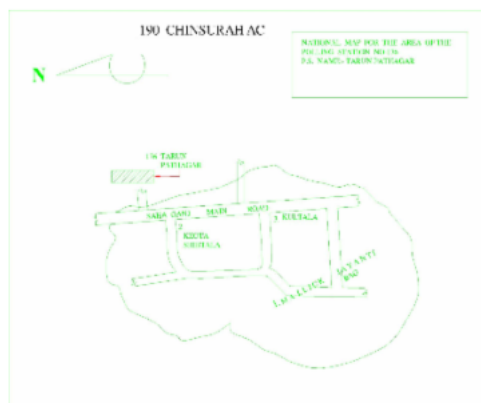

নির্বাচক নিবন্ধন আধিকারিকের স্বাক্ষর

Nazri Naksha

Google Map View

Polling Station Building Front View

Polling Station Front View

Cad View

Key MAP View

1 নাম : নীলিমা গুপ্তা স্বামীর নাম: মনীষ প্রসাদ গুপ্তা বাড়ির নং : এন0000 বয়স : 28 লিঙ্গ : মহিলা	WOD2639615 ফটো উপলব্ধ	2 নাম : মিতালী কুন্ডু স্বামীর নাম: বিশ্বনাথ কুন্ডু বাড়ির নং : n0220 বয়স : 33 লিঙ্গ : মহিলা	RPB1507573 ফটো উপলব্ধ	3 নাম : পায়েল কুন্ডু পিতার নাম: দিলীপ কুন্ডু বাড়ির নং : এন0213 বয়স : 23 লিঙ্গ : মহিলা	WOD2993921 ফটো উপলব্ধ
4 নাম : সোমনাথ কুমার পিতার নাম: দিলীপ কুমার বাড়ির নং : n0023 বয়স : 42 লিঙ্গ : পুরুষ	CHK2289148 ফটো উপলব্ধ	5 নাম : অঞ্জু রামানি পিতার নাম: দিলীপ রামানি বাড়ির নং : n0018 বয়স : 47 লিঙ্গ : মহিলা	CHK1564889 ফটো উপলব্ধ	6 নাম : শঙ্করী কর্মকার স্বামীর নাম: রামশঙ্কর কর্মকার বাড়ির নং : n0018 বয়স : 68 লিঙ্গ : মহিলা	WB/27/186/057138 ফটো উপলব্ধ
7 নাম : দুলাল কর্মকার পিতার নাম: রামাশঙ্কর কর্মকার বাড়ির নং : n0018 বয়স : 46 লিঙ্গ : পুরুষ	CHK1564038 ফটো উপলব্ধ	8 নাম : নিল রতন দিলওয়ার কারকেটা পিতার নাম: ফেডরিক কারকেটা বাড়ির নং : B/2 বয়স : 61 লিঙ্গ : পুরুষ	CHK3018637 ফটো উপলব্ধ	9 নাম : তপতী কোনার পিতার নাম: জগবন্ধু কোনার বাড়ির নং : n0006 বয়স : 64 লিঙ্গ : মহিলা	WB/27/186/057517 ফটো উপলব্ধ
10 নাম : মঞ্জু কোনার স্বামীর নাম: আনন্দমোহন কোনার বাড়ির নং : n0005 বয়স : 69 লিঙ্গ : মহিলা	WB/27/186/057314 ফটো উপলব্ধ	11 নাম : অর্পিতা কোনার পিতার নাম: আনন্দ মোহন কোনার বাড়ির নং : n0005 বয়স : 42 লিঙ্গ : মহিলা	CHK2289130 ফটো উপলব্ধ	12 নাম : আনন্দ মোহন কোনার পিতার নাম: অমরেন্দ্র নাথ কোনার বাড়ির নং : n0005 বয়স : 79 লিঙ্গ : পুরুষ	WB/27/186/057294 ফটো উপলব্ধ
13 নাম : রেখা কোনার পিতার নাম: অমরেন্দ্রনাথ কোনার বাড়ির নং : n0005 বয়স : 82 লিঙ্গ : মহিলা	WB/27/186/057663 ফটো উপলব্ধ	14 নাম : কুন্তল কোনার পিতার নাম: রামনারায়ন কোনার বাড়ির নং : n0005 বয়স : 54 লিঙ্গ : পুরুষ	WB/27/186/057626 ফটো উপলব্ধ	15 নাম : বানী কোনার স্বামীর নাম: রাম নারায়ণ কোনার বাড়ির নং : n0005 বয়স : 74 লিঙ্গ : মহিলা	WOD2993392 ফটো উপলব্ধ
16 নাম : শোভোনা কোনার স্বামীর নাম: কুন্তল কোনার বাড়ির নং : n0001 বয়স : 51 লিঙ্গ : মহিলা	CHK2796035 ফটো উপলব্ধ	17 নাম : মনিশ প্রসাদ গুপ্তা পিতার নাম: গণেশ প্রসাদ গুপ্তা বাড়ির নং : এন0000 বয়স : 29 লিঙ্গ : পুরুষ	WOD2377984 ফটো উপলব্ধ	18 নাম : দুর্গাবতী গুপ্তা স্বামীর নাম: গণেশ প্রসাদ গুপ্তা বাড়ির নং : এন0000 বয়স : 37 লিঙ্গ : মহিলা	WOD1499854 ফটো উপলব্ধ
19 নাম : মদন মোহন গাঙ্গুলী পিতার নাম: প্রকাশ গাঙ্গুলী বাড়ির নং : n0215 বয়স : 73 লিঙ্গ : পুরুষ	WB/27/186/057632 ফটো উপলব্ধ	20 নাম : ভারতী গোস্বামী স্বামীর নাম: তপন কুমার গোস্বামী বাড়ির নং : 2/বী-2/সী বয়স : 65 লিঙ্গ : মহিলা	WOD2812840 ফটো উপলব্ধ	21 নাম : তপন কুমার গোস্বামী পিতার নাম: শিব চরন গোস্বামী বাড়ির নং : এফ-2/বী - 2/সী বয়স : 72 লিঙ্গ : পুরুষ	WOD2812816 ফটো উপলব্ধ
22 নাম : নিরা ঘোষ পিতার নাম: ভদ্রেশ্বর ঘোষ বাড়ির নং : n0004 বয়স : 62 লিঙ্গ : মহিলা	WOD2812915 ফটো উপলব্ধ	23 নাম : মিনতী ঘোষ স্বামীর নাম: ভদ্রেশ্বর ঘোষ বাড়ির নং : n0004 বয়স : 86 লিঙ্গ : মহিলা	WOD2812923 ফটো উপলব্ধ	24 নাম : মঞ্জুরী ঘোষ পিতার নাম: ভদ্রেশ্বর ঘোষ বাড়ির নং : n0004 বয়স : 62 লিঙ্গ : মহিলা	WOD2812931 ফটো উপলব্ধ
25 নাম : আকাশ ঘোষ পিতার নাম: সঞ্জীব ঘোষ বাড়ির নং : n0002 বয়স : 29 লিঙ্গ : পুরুষ	WOD2543866 ফটো উপলব্ধ	26 নাম : রিংকু ঘোষ স্বামীর নাম: সব্যসাচী ঘোষ বাড়ির নং : n0025 বয়স : 40 লিঙ্গ : মহিলা	WOD1825611 ফটো উপলব্ধ	27 নাম : সব্যসাচী ঘোষ পিতার নাম: সুধীর ঘোষ বাড়ির নং : n0025 বয়স : 47 লিঙ্গ : পুরুষ	CHK1564087 ফটো উপলব্ধ
28 নাম : অর্চনা ঘোষ স্বামীর নাম: অসিত ঘোষ বাড়ির নং : n0014 বয়স : 47 লিঙ্গ : মহিলা	CHK2796043 ফটো উপলব্ধ	29 নাম : অসিত ঘোষ পিতার নাম: ব্রহ্মাচরণ ঘোষ বাড়ির নং : n0014 বয়স : 63 লিঙ্গ : পুরুষ	WB/27/186/057147 ফটো উপলব্ধ	30 নাম : দীপা ঘোষ স্বামীর নাম: সরিত কুমার ঘোষ বাড়ির নং : n0014 বয়স : 65 লিঙ্গ : মহিলা	WOD2812766 ফটো উপলব্ধ