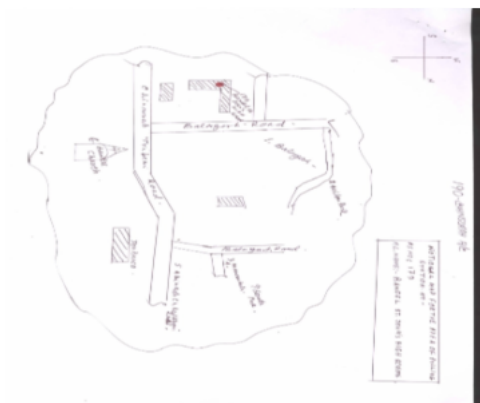

Nazri Naksha