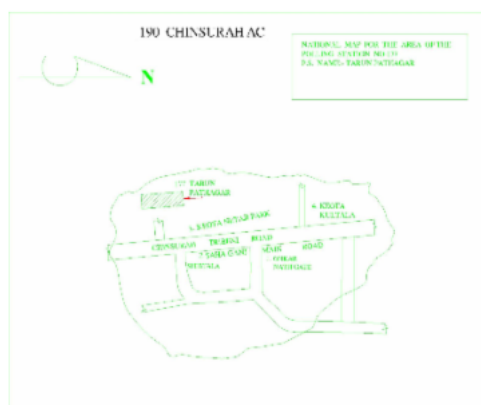

নির্বাচক নিবন্ধন আধিকারিকের স্বাক্ষর

Nazri Naksha

Google Map View

Polling Station Building Front View

Polling Station Front View

Cad View

Key MAP View

1 নাম : সৌরভ গাঙ্গুলী পিতার নাম: অশোক গাঙ্গুলী বাড়ির নং : n0271 বয়স : 28 লিঙ্গ : পুরুষ	WOD2687622	ফটো উপলব্ধ	2 নাম : সুপর্ণা গাঙ্গুলী পিতার নাম: অশোক গাঙ্গুলী বাড়ির নং : n0031 বয়স : 35 লিঙ্গ : মহিলা	WOD1885623	ফটো উপলব্ধ	3 নাম : সুচন্দ্রা গাঙ্গুলী স্বামীর নাম: অশোক গাঙ্গুলী বাড়ির নং : n0032 বয়স : 56 লিঙ্গ : মহিলা	WOD2813038	ফটো উপলব্ধ
4 নাম : সমীর কুমার ঘোষ পিতার নাম: শচীনন্দন ঘোষ বাড়ির নং : n0006 বয়স : 69 লিঙ্গ : পুরুষ	WB/27/186/057056	ফটো উপলব্ধ	5 নাম : সন্ধ্যা ঘোষ স্বামীর নাম: চিত্তরঞ্জন ঘোষ বাড়ির নং : n0007 বয়স : 71 লিঙ্গ : মহিলা	WB/27/186/057308	ফটো উপলব্ধ	6 নাম : তুষারকান্তি ঘোষ পিতার নাম: চিত্তরঞ্জন ঘোষ বাড়ির নং : n0007 বয়স : 54 লিঙ্গ : পুরুষ	WB/27/186/057434	ফটো উপলব্ধ
7 নাম : সন্দীপ ঘোষ পিতার নাম: চিত্তরঞ্জন ঘোষ বাড়ির নং : n0007 বয়স : 51 লিঙ্গ : পুরুষ	WB/27/186/057716	ফটো উপলব্ধ	8 নাম : সংযুক্তা ঘোষ স্বামীর নাম: সুনীল রঞ্জন ঘোষ বাড়ির নং : n0007 বয়স : 73 লিঙ্গ : মহিলা	WB/27/186/057222	ফটো উপলব্ধ	9 নাম : অপূর্ব ঘোষ পিতার নাম: সুনীল রঞ্জন ঘোষ বাড়ির নং : n0007 বয়স : 57 লিঙ্গ : পুরুষ	WOD3343829	ফটো উপলব্ধ
10 নাম : তনুশ্রী ঘোষ স্বামীর নাম: অপূর্ব ঘোষ বাড়ির নং : n0007 বয়স : 50 লিঙ্গ : মহিলা	WB/27/186/057387	ফটো উপলব্ধ	11 নাম : ধ্রুবনারায়ন ঘোষ পিতার নাম: নিশিকান্ত ঘোষ বাড়ির নং : n0007 বয়স : 44 লিঙ্গ : পুরুষ	CHK1775907	ফটো উপলব্ধ	12 নাম : অনিমা ঘোষ স্বামীর নাম: মুনাল ঘোষ বাড়ির নং : n0007 বয়স : 67 লিঙ্গ : মহিলা	WB/27/186/057609	ফটো উপলব্ধ
13 নাম : পঞ্চমা ঘোষ স্বামীর নাম: ধ্রুব নারায়ন ঘোষ বাড়ির নং : n0007 বয়স : 42 লিঙ্গ : মহিলা	CHK3018751	ফটো উপলব্ধ	14 নাম : মৌমিতা ঘোষ স্বামীর নাম: সঞ্জিব ঘোষ বাড়ির নং : n0007 বয়স : 34 লিঙ্গ : মহিলা	AQT1268168	ফটো উপলব্ধ	15 নাম : সীমা ঘোষ স্বামীর নাম: তুষার কান্তি ঘোষ বাড়ির নং : n0227 বয়স : 42 লিঙ্গ : মহিলা	CQD2322840	ফটো উপলব্ধ
16 নাম : শর্মিষ্ঠা ঘোষ স্বামীর নাম: তনুয় ঘোষ বাড়ির নং : n0267 বয়স : 34 লিঙ্গ : মহিলা	AZI1657121	ফটো উপলব্ধ	17 নাম : কৃপা ঘোষ স্বামীর নাম: সমীর কুমার ঘোষ বাড়ির নং : 826 বয়স : 57 লিঙ্গ : মহিলা	WB/27/186/057309	ফটো উপলব্ধ	18 নাম : মেঘমিত্রা চক্রবর্তী পিতার নাম: বিদ্যাৎ বরণ চক্রবর্তী বাড়ির নং : এন1202 বয়স : 22 লিঙ্গ : মহিলা	WOD3099009	ফটো উপলব্ধ
19 নাম : পূর্বাশা চ্যাটার্জী পিতার নাম: বীরেন্দ্রনাথ বসু বাড়ির নং : n0236 বয়স : 39 লিঙ্গ : মহিলা	CHK2433415	ফটো উপলব্ধ	20 নাম : শর্মিষ্ঠা চৌধুরী স্বামীর নাম: ইন্দ্রনীল চৌধুরী বাড়ির নং : এন0075 বয়স : 36 লিঙ্গ : মহিলা	NFN1712579	ফটো উপলব্ধ	21 নাম : ইন্দ্রনীল চৌধুরী পিতার নাম: প্রহ্লাদ চৌধুরী বাড়ির নং : এন0085 বয়স : 46 লিঙ্গ : পুরুষ	DGG1273762	ফটো উপলব্ধ
22 নাম : অনিবার্ণ দত্ত মায়ের নাম: তাপসী দত্ত বাড়ির নং : 0043 বয়স : 25 লিঙ্গ : পুরুষ	WOD2881456	ফটো উপলব্ধ	23 নাম : অশোক দাশগুপ্ত পিতার নাম: হীরালাল দাশগুপ্ত বাড়ির নং : n0010 বয়স : 60 লিঙ্গ : পুরুষ	WB/27/186/057788	ফটো উপলব্ধ	24 নাম : অভিষেক দাশগুপ্ত পিতার নাম: অশোক দাশগুপ্ত বাড়ির নং : 10 বয়স : 25 লিঙ্গ : পুরুষ	WOD2735702	ফটো উপলব্ধ
25 নাম : উত্তম দাশগুপ্ত পিতার নাম: হীরালাল দাশগুপ্ত বাড়ির নং : n0010 বয়স : 57 লিঙ্গ : পুরুষ	WB/27/186/057778	ফটো উপলব্ধ	26 নাম : নমিতা দাশগুপ্ত স্বামীর নাম: উত্তম দাশগুপ্ত বাড়ির নং : n0010 বয়স : 54 লিঙ্গ : মহিলা	WB/37/264/357365	ফটো উপলব্ধ	27 নাম : বর্না দাসগুপ্ত স্বামীর নাম: অশোক দাসগুপ্ত বাড়ির নং : n0010 বয়স : 56 লিঙ্গ : মহিলা	CHK2942654	ফটো উপলব্ধ
28 নাম : উজ্জ্বল দাশগুপ্ত পিতার নাম: হীরালাল দাশগুপ্ত বাড়ির নং : n0010 বয়স : 56 লিঙ্গ : পুরুষ	WOD3197209	ফটো উপলব্ধ	29 নাম : ইতু দাসগুপ্ত স্বামীর নাম: উজ্জ্বল দাসগুপ্ত বাড়ির নং : n0010 বয়স : 46 লিঙ্গ : মহিলা	WOD1825793	ফটো উপলব্ধ	30 নাম : সনৎ দাস পিতার নাম: কানাই দাস বাড়ির নং : n0255 বয়স : 41 লিঙ্গ : পুরুষ	CHK2542553	ফটো উপলব্ধ