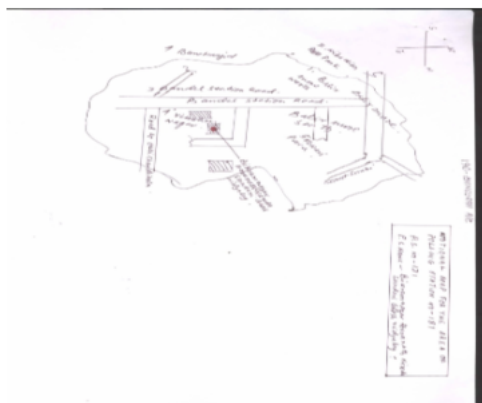

Nazri Naksha