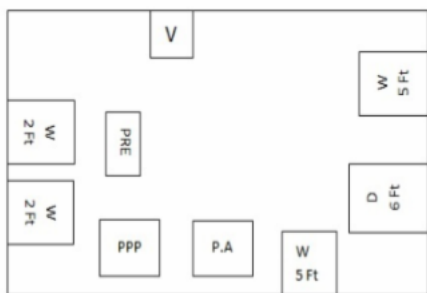

নির্বাচক নিবন্ধন আধিকারিকের স্বাক্ষর

Nazri Naksha

Google Map View

Polling Station Building Front View

Polling Station Front View

Cad View

Key MAP View

1 নাম : সম্পা হালদার স্বামীর নাম: শুভরু হালদার বাড়ির নং : n0006 বয়স : 45 লিঙ্গ : মহিলা	WOD2106490	ফটো উপলব্ধ	2 নাম : মর্জিনা বেগম পিতার নাম: খোন্দাকারগোলামমুস্তাফা বাড়ির নং : এন1311 বয়স : 50 লিঙ্গ : মহিলা	WOD3106655	ফটো উপলব্ধ	3 নাম : জাহানারা বেগম স্বামীর নাম: মহঃ আজাদ আলি বাড়ির নং : n0036 বয়স : 49 লিঙ্গ : মহিলা	CHK2061059	ফটো উপলব্ধ
4 নাম : ফিরোজা বেগম স্বামীর নাম: মহঃ আজাদ আলি বাড়ির নং : এন0026 বয়স : 53 লিঙ্গ : মহিলা	WOD3104981	ফটো উপলব্ধ	5 নাম : রোসিনা বিবি স্বামীর নাম: সেক কিসমত আলি বাড়ির নং : n0006 বয়স : 46 লিঙ্গ : মহিলা	WOD0712943	ফটো উপলব্ধ	6 নাম : মহঃ আজাদ আলী পিতার নাম: মহঃ জামাল আলী বাড়ির নং : এন0030 বয়স : 59 লিঙ্গ : পুরুষ	WOD3105004	ফটো উপলব্ধ
7 নাম : মহঃ আমীর আলী পিতার নাম: মহঃ আজাদ আলি বাড়ির নং : n0369 বয়স : 33 লিঙ্গ : পুরুষ	WOD1956531	ফটো উপলব্ধ	8 নাম : রুকসানা খাতুন পিতার নাম: সেখ আহম্মদ হোসেন বাড়ির নং : n0034 বয়স : 47 লিঙ্গ : মহিলা	CHK1722776	ফটো উপলব্ধ	9 নাম : সুদীপা গুপ্ত স্বামীর নাম: সুজিত গুপ্ত বাড়ির নং : n0232 বয়স : 47 লিঙ্গ : মহিলা	CHK3019247	ফটো উপলব্ধ
10 নাম : কমল গুপ্ত পিতার নাম: সূর্য্য নারায়ণ গুপ্ত বাড়ির নং : n0179 বয়স : 61 লিঙ্গ : পুরুষ	WB/27/186/123125	ফটো উপলব্ধ	11 নাম : সুপর্ণা গুপ্ত পিতার নাম: সূর্য্যনারায়ণ গুপ্ত বাড়ির নং : n0179 বয়স : 56 লিঙ্গ : মহিলা	WB/27/186/123126	ফটো উপলব্ধ	12 নাম : প্রতিমা গুপ্ত স্বামীর নাম: শান্তনু গুপ্ত বাড়ির নং : 444 বয়স : 50 লিঙ্গ : মহিলা	CQD1421981	ফটো উপলব্ধ
#2 13 নাম : পিয়ালী গুপ্ত স্বামীর নাম: সুবীর গুপ্ত বাড়ির নং : n0039 বয়স : 43 লিঙ্গ : মহিলা	CHK2052686	ফটো উপলব্ধ	#2 14 নাম : সুবীর গুপ্ত পিতার নাম: শিবেন্দ্র গুপ্ত বাড়ির নং : n0039 বয়স : 49 লিঙ্গ : পুরুষ	WOD3370533	ফটো উপলব্ধ	15 নাম : সুজিত গুপ্ত পিতার নাম: শিবেন্দ্র গুপ্ত বাড়ির নং : n0039 বয়স : 51 লিঙ্গ : পুরুষ	WB/27/186/123198	ফটো উপলব্ধ
16 নাম : নিধা গুপ্ত স্বামীর নাম: শিবেন্দ্র গুপ্ত বাড়ির নং : n0039 বয়স : 73 লিঙ্গ : মহিলা	WB/27/186/123388	ফটো উপলব্ধ	17 নাম : হিমাত্রী গুহ পিতার নাম: তুষার গুহ বাড়ির নং : n0009 বয়স : 50 লিঙ্গ : পুরুষ	WB/27/186/123633	ফটো উপলব্ধ	18 নাম : কমল গাইন পিতার নাম: সুরেন্দ্র নাথ গাইন বাড়ির নং : n0001 বয়স : 51 লিঙ্গ : পুরুষ	WB/27/186/123448	ফটো উপলব্ধ
19 নাম : অঞ্জু গাইন স্বামীর নাম: নির্মল গাইন বাড়ির নং : n0001 বয়স : 56 লিঙ্গ : মহিলা	CHK2061067	ফটো উপলব্ধ	20 নাম : কেয়া মল্লিক গায়েন স্বামীর নাম: কমল গাইন বাড়ির নং : n0001 বয়স : 51 লিঙ্গ : মহিলা	CHK2437176	ফটো উপলব্ধ	21 নাম : শুভজিৎ গাঙ্গুলী পিতার নাম: ইন্দ্রজিৎ গাঙ্গুলী বাড়ির নং : n0037 বয়স : 38 লিঙ্গ : পুরুষ	WOD0707075	ফটো উপলব্ধ
22 নাম : অমিতা গাঙ্গুলী অন্যান্য: সৌগত গাঙ্গুলি বাড়ির নং : n0163 বয়স : 69 লিঙ্গ : মহিলা	WOD2813467	ফটো উপলব্ধ	23 নাম : গাঙ্গী গাঙ্গুলী স্বামীর নাম: সৌমিত্র গাঙ্গুলী বাড়ির নং : n0161 বয়স : 48 লিঙ্গ : মহিলা	CHK2798577	ফটো উপলব্ধ	24 নাম : সৌমিত্র গাঙ্গুলী পিতার নাম: দিলীপ গাঙ্গুলী বাড়ির নং : n0161 বয়স : 51 লিঙ্গ : পুরুষ	WB/27/186/123199	ফটো উপলব্ধ
25 নাম : সুলগা গাঙ্গুলি পিতার নাম: সৌমিত্র গাঙ্গুলি বাড়ির নং : 494 বয়স : 20 লিঙ্গ : মহিলা	WOD3273166	ফটো উপলব্ধ	26 নাম : উন্নতি গায়েন স্বামীর নাম: সুধীর গায়েন বাড়ির নং : n0208 বয়স : 51 লিঙ্গ : মহিলা	WB/27/186/123597	ফটো উপলব্ধ	27 নাম : ভারতী ঘোষ স্বামীর নাম: প্রবীর ঘোষ বাড়ির নং : n0064 বয়স : 60 লিঙ্গ : মহিলা	WB/27/186/123385	ফটো উপলব্ধ
28 নাম : সঞ্জীব ঘোষ পিতার নাম: সুনীল ঘোষ বাড়ির নং : n0051 বয়স : 49 লিঙ্গ : পুরুষ	WB/27/186/123054	ফটো উপলব্ধ	29 নাম : আল্পনা ঘোষ স্বামীর নাম: সঞ্জয় ঘোষ বাড়ির নং : n0051 বয়স : 48 লিঙ্গ : মহিলা	CHK2798619	ফটো উপলব্ধ	30 নাম : সঞ্জয় ঘোষ পিতার নাম: সুনীল ঘোষ বাড়ির নং : n0051 বয়স : 53 লিঙ্গ : পুরুষ	WB/27/186/123676	ফটো উপলব্ধ