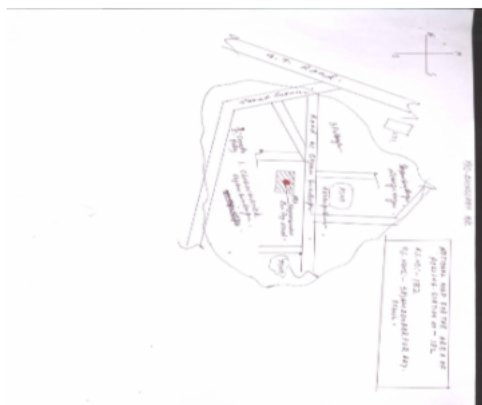

Nazri Naksha