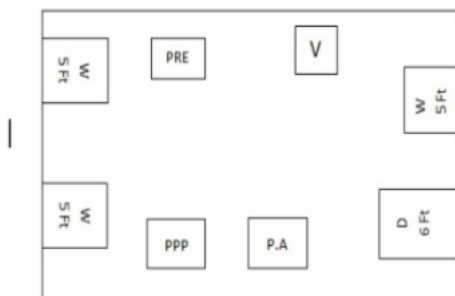

নির্বাচক নিবন্ধন আধিকারিকের স্বাক্ষর

Nazri Naksha

Google Map View

Polling Station Building Front View

Polling Station Front View

Cad View

Key MAP View

বিধানসভা নির্বাচনক্ষেত্রের নং, নাম : 190-চুঁচুড়া
ভাগ নং, নাম : 1-বালিরমোড় দক্ষিণাংশ (তেওয়ারি পাড়া আংশিক)