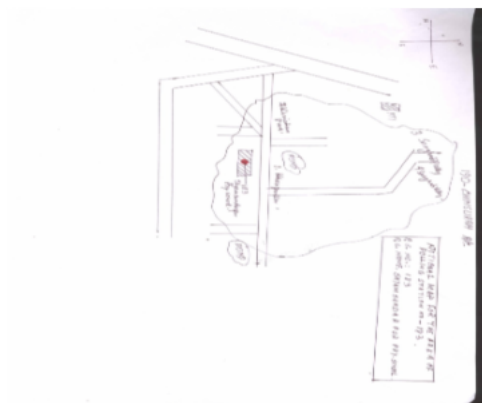

নির্বাচক নিবন্ধন আধিকারিকের স্বাক্ষর

Nazri Naksha

Google Map View

Polling Station Building Front View

Polling Station Front View

Cad View

Key MAP View

বিধানসভা নির্বাচনক্ষেত্রের নং, নাম : 190-চুঁচুড়া
ভাগ নং, নাম : 1-বালিরমোড় দক্ষিণাংশ (তেওয়ারি পাড়া আংশিক)