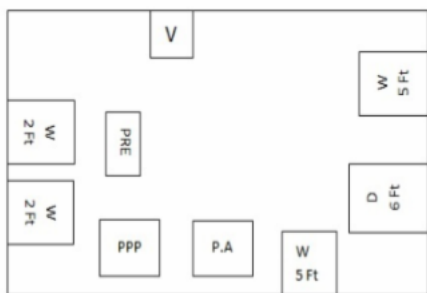

নির্বাচক নিবন্ধন আধিকারিকের স্বাক্ষর

Nazri Naksha

Google Map View

Polling Station Building Front View

Polling Station Front View

Cad View

Key MAP View

বিধানসভা নির্বাচনক্ষেত্রের নং, নাম : 190-চুঁচড়া  
ভাগ নং, নাম : 1-চকরমানিক শ্যামসুন্দর পুর নেতাজী নগর