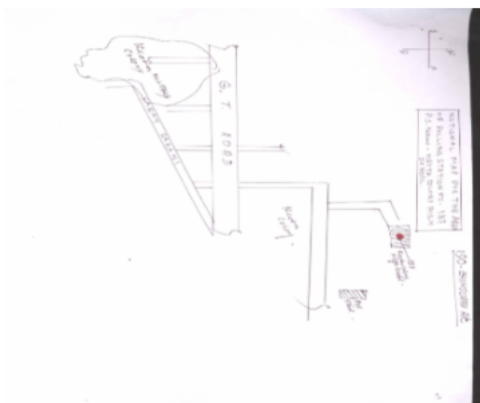

Nazri Naksha