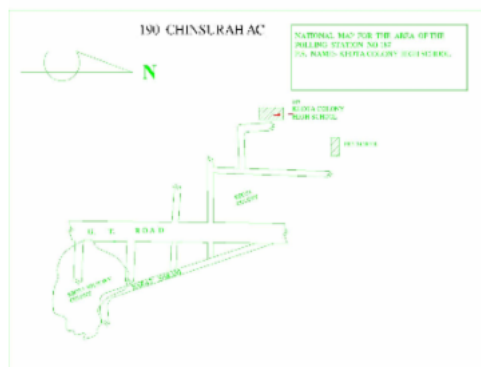

নির্বাচক নিবন্ধন আধিকারিকের স্বাক্ষর

Nazri Naksha

Google Map View

Polling Station Building Front View

Polling Station Front View

Cad View

Key MAP View

বিধানসভা নির্বাচনক্ষেত্রের নং, নাম : 190-চুঁচুড়া
ভাগ নং, নাম : 1-চকারমানিক শ্যামসুন্দর পুর.