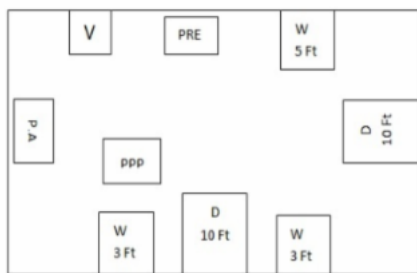

নির্বাচক নিবন্ধন আধিকারিকের স্বাক্ষর

Nazri Naksha

Google Map View

Polling Station Building Front View

Polling Station Front View

Cad View

Key MAP View

বিধানসভা নির্বাচনক্ষেত্রের নং, নাম : 190-চুঁচুড়া
ভাগ নং, নাম : 1-চকারমানিক শ্যামসুন্দর পুর.