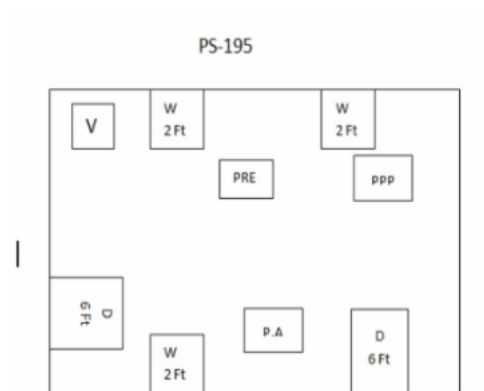

নির্বাচক নিবন্ধন আধিকারিকের স্বাক্ষর

Nazri Naksha

Google Map View

Polling Station Building Front View

Polling Station Front View

Cad View

Key MAP View

1 নাম : শীলা জন স্বামীর নাম: জন গেবরিয়েল বাড়ির নং : n0120 বয়স : 63 লিঙ্গ : মহিলা	CQD1095488 ফটো উপলব্ধ	2 নাম : শুভদীপ ঘোষ পিতার নাম: সুনিল কুমার ঘোষ বাড়ির নং : n0097 বয়স : 38 লিঙ্গ : পুরুষ	CHK2945566 ফটো উপলব্ধ	3 নাম : মহম্মদ মাকসুদ স্বামীর নাম: হামিদ্রা খাতুন বাড়ির নং : n0066 বয়স : 30 লিঙ্গ : মহিলা	WOD2416949 ফটো উপলব্ধ
4 নাম : হামিদ্রা খাতুন স্বামীর নাম: মহঃ আলম বাড়ির নং : n0066 বয়স : 37 লিঙ্গ : মহিলা	CHK2945525 ফটো উপলব্ধ	5 নাম : হেনরী জন পিতার নাম: জন গ্যাব্রিয়েল বাড়ির নং : n0120 বয়স : 45 লিঙ্গ : পুরুষ	CQD2287563 ফটো উপলব্ধ	6 নাম : নরভেন জন পিতার নাম: জন গেবরিয়েল বাড়ির নং : n0120 বয়স : 46 লিঙ্গ : পুরুষ	CQD1485820 ফটো উপলব্ধ
7 নাম : ওয়াল্টার জন পিতার নাম: জন গেবরিয়েল বাড়ির নং : n0120 বয়স : 47 লিঙ্গ : পুরুষ	CQD2287555 ফটো উপলব্ধ	8 নাম : ব্র্যাডলিন জন পিতার নাম: জন গেবরিয়েল বাড়ির নং : n0120 বয়স : 43 লিঙ্গ : মহিলা	CQD2287571 ফটো উপলব্ধ	9 নাম : মহম্মদ খুরশীদ আলম মায়ের নাম: হামিদ্রা খাতুন বাড়ির নং : n0066 বয়স : 29 লিঙ্গ : পুরুষ	WOD2416931 ফটো উপলব্ধ
10 নাম : শবনম পরভিন স্বামীর নাম: মোহম্মদ. মকসুদ বাড়ির নং : 304/1249 বয়স : 28 লিঙ্গ : মহিলা	WOD3285061 ফটো উপলব্ধ	11 নাম : সুতপা দেবনাথ চৌধুরী স্বামীর নাম: রজত কুমার চৌধুরী বাড়ির নং : 1-এ বয়স : 60 লিঙ্গ : মহিলা	CHK0107367 ফটো উপলব্ধ	12 নাম : আজমত মুনসুরী পিতার নাম: মহঃ আলম বাড়ির নং : n0068 বয়স : 37 লিঙ্গ : পুরুষ	CHK2945541 ফটো উপলব্ধ
13 নাম : আর গৌরি স্বামীর নাম: রমেশ বালাসুভ্রামনিয়াম বাড়ির নং : n0118 বয়স : 52 লিঙ্গ : মহিলা	WOD1908730 ফটো উপলব্ধ	14 নাম : ছবি রানী কোলে স্বামীর নাম: গোপাল চন্দ্র কোলে বাড়ির নং : n0301 বয়স : 76 লিঙ্গ : মহিলা	WB/40/188/297313 ফটো উপলব্ধ	15 নাম : দেবশীষ কোলে পিতার নাম: গোপাল চন্দ্র কোলে বাড়ির নং : n0299 বয়স : 44 লিঙ্গ : পুরুষ	LCX1244193 ফটো উপলব্ধ
16 নাম : প্রিয়া ঘোষ পিতার নাম: যাদব ঘোষ বাড়ির নং : N0001 বয়স : 24 লিঙ্গ : মহিলা	WOD2910701 ফটো উপলব্ধ	17 নাম : মৌমিতা কোলে সমাদ্দার স্বামীর নাম: দেবশীষ কোলে বাড়ির নং : n0300 বয়স : 41 লিঙ্গ : মহিলা	DZD2499879 ফটো উপলব্ধ	18 নাম : অরিজিৎ গুপ্ত পিতার নাম: অভিজিৎ গুপ্ত বাড়ির নং : এন0023 বয়স : 25 লিঙ্গ : পুরুষ	WOD2733244 ফটো উপলব্ধ
19 নাম : তিয়াষা গুপ্ত পিতার নাম: সত্যজিৎ গুপ্ত বাড়ির নং : n0023 বয়স : 28 লিঙ্গ : মহিলা	WOD2548972 ফটো উপলব্ধ	20 নাম : বিশ্বজিৎ গুপ্ত পিতার নাম: ফণীভূষণ গুপ্ত বাড়ির নং : n0023 বয়স : 68 লিঙ্গ : পুরুষ	WOD2956944 ফটো উপলব্ধ	21 নাম : সত্যজীৎ গুপ্ত পিতার নাম: ফণী ভূষণ গুপ্ত বাড়ির নং : n0023 বয়স : 66 লিঙ্গ : পুরুষ	CHK2044261 ফটো উপলব্ধ
22 নাম : সুচন্দ্রা গুপ্ত স্বামীর নাম: অভিজিত গুপ্ত বাড়ির নং : n0023 বয়স : 45 লিঙ্গ : মহিলা	CHK2451052 ফটো উপলব্ধ	23 নাম : সুমনা গুপ্ত স্বামীর নাম: বিশ্বজিত গুপ্ত বাড়ির নং : n0023 বয়স : 53 লিঙ্গ : মহিলা	CHK2451045 ফটো উপলব্ধ	24 নাম : ইন্দ্রনীল গুপ্ত পিতার নাম: পার্থ সারথী গুপ্ত বাড়ির নং : n0023 বয়স : 36 লিঙ্গ : পুরুষ	WOD1670652 ফটো উপলব্ধ
25 নাম : রুমা গুপ্ত স্বামীর নাম: সত্যজিত গুপ্ত বাড়ির নং : n0023 বয়স : 63 লিঙ্গ : মহিলা	WB/27/186/081907 ফটো উপলব্ধ	26 নাম : দিয়া গুপ্ত পিতার নাম: বিশ্বজিৎ গুপ্ত বাড়ির নং : n0023 বয়স : 31 লিঙ্গ : মহিলা	WOD2416956 ফটো উপলব্ধ	27 নাম : পার্থসারথী গুপ্ত পিতার নাম: ফণীভূষণ গুপ্ত বাড়ির নং : n0023 বয়স : 71 লিঙ্গ : পুরুষ	WOD3031101 ফটো উপলব্ধ
28 নাম : অভিজিৎ গুপ্ত পিতার নাম: ফণী ভূষণ গুপ্ত বাড়ির নং : 3/106 বয়স : 61 লিঙ্গ : পুরুষ	WOD2957140 ফটো উপলব্ধ	29 নাম : শুভ্রজ্যোতি গোস্বামী পিতার নাম: স্বপন কুমার গোস্বামী বাড়ির নং : এন0000 বয়স : 42 লিঙ্গ : পুরুষ	UHM2327476 ফটো উপলব্ধ	30 নাম : তনুস্রী ঘোষ স্বামীর নাম: অভিজিত ঘোষ বাড়ির নং : n0028 বয়স : 45 লিঙ্গ : মহিলা	CHK2451086 ফটো উপলব্ধ