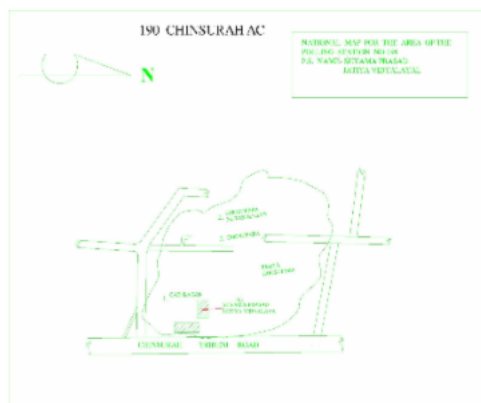

নির্বাচক নিবন্ধন আধিকারিকের স্বাক্ষর

Nazri Naksha

Google Map View

Polling Station Building Front View

Polling Station Front View

Cad View

Key MAP View

1 নাম : সঞ্জয় কুমার ভট্টাচার্য্য পিতার নাম: সূর্য কমল ভট্টাচার্য্য বাড়ির নং : n0154 বয়স : 60 লিঙ্গ : পুরুষ	CHK2945855 ফটো উপলব্ধ	2 নাম : অচিন্ত্য মোহন চ্যাটার্জী পিতার নাম: রাজ রাজেশ্বর চ্যাটার্জী বাড়ির নং : n0130 বয়স : 41 লিঙ্গ : পুরুষ	CHK2945772 ফটো উপলব্ধ	3 নাম : অমর্ত্য মোহন চ্যাটার্জী পিতার নাম: রাজ রাজেশ্বর চ্যাটার্জী বাড়ির নং : n0130 বয়স : 41 লিঙ্গ : পুরুষ	CHK2945780 ফটো উপলব্ধ
4 নাম : চন্দনা সিংহ স্বামীর নাম: উজ্জ্বল সিংহ বাড়ির নং : n0004 বয়স : 66 লিঙ্গ : মহিলা	CHK2945749 ফটো উপলব্ধ	5 নাম : উজ্জ্বল সিংহ পিতার নাম: রাম তারন সিংহ বাড়ির নং : n0003 বয়স : 68 লিঙ্গ : পুরুষ	CHK2945731 ফটো উপলব্ধ	6 নাম : সমীর ঘোষ পিতার নাম: তারক নাথ ঘোষ বাড়ির নং : n0178 বয়স : 62 লিঙ্গ : পুরুষ	WOD2802874 ফটো উপলব্ধ
Q 7 নাম : সি. পোন্নসঙ্গন পিতার নাম: এন. চিন্মাখাছি বাড়ির নং : 3/1442 বয়স : 72 লিঙ্গ : পুরুষ	CHK2808145 ফটো উপলব্ধ	8 নাম : মঞ্জু সুরকার স্বামীর নাম: চন্দন কুমার সরকার বাড়ির নং : n0134 বয়স : 56 লিঙ্গ : মহিলা	WB/27/186/084150 ফটো উপলব্ধ	9 নাম : কল্যান কুমার সরকার পিতার নাম: চন্দন কুমার সরকার বাড়ির নং : n0134 বয়স : 56 লিঙ্গ : পুরুষ	CHK1571934 ফটো উপলব্ধ
10 নাম : সম্পা সরকার স্বামীর নাম: কল্যান কুমার সরকার বাড়ির নং : n0134 বয়স : 47 লিঙ্গ : মহিলা	CRZ2205391 ফটো উপলব্ধ	11 নাম : সুদীপ্তা ঘোষ পিতার নাম: সমীর ঘোষ বাড়ির নং : N0178 বয়স : 24 লিঙ্গ : মহিলা	WOD2911584 ফটো উপলব্ধ	12 নাম : স্বাগতা দত্ত পিতার নাম: প্রবীর দত্ত বাড়ির নং : এন0065 বয়স : 24 লিঙ্গ : মহিলা	WOD3030400 ফটো উপলব্ধ
13 নাম : অজয় কুমার অধিকারী পিতার নাম: অজিত অধিকারী বাড়ির নং : n0104 বয়স : 67 লিঙ্গ : পুরুষ	CHK2807634 ফটো উপলব্ধ	14 নাম : অরুনাভ অধিকারী পিতার নাম: অজয় কুমার অধিকারী বাড়ির নং : 3/1400 বয়স : 31 লিঙ্গ : পুরুষ	WOD2111110 ফটো উপলব্ধ	15 নাম : জয়ন্ত অধিকারী পিতার নাম: অজিত অধিকারী বাড়ির নং : n0104 বয়স : 57 লিঙ্গ : পুরুষ	WB/27/186/084071 ফটো উপলব্ধ
16 নাম : সঞ্জয় অধিকারী পিতার নাম: অজিত অধিকারী বাড়ির নং : n0104 বয়স : 59 লিঙ্গ : পুরুষ	WB/27/186/084305 ফটো উপলব্ধ	17 নাম : প্রনব কুমার অধিকারী পিতার নাম: অজিত অধিকারী বাড়ির নং : n0104 বয়স : 59 লিঙ্গ : পুরুষ	WB/27/186/084311 ফটো উপলব্ধ	18 নাম : বিশাল কুণ্ডু পিতার নাম: অমল কুণ্ডু বাড়ির নং : 1226 বয়স : 25 লিঙ্গ : পুরুষ	WOD2733277 ফটো উপলব্ধ
19 নাম : শম্পা কুন্ডু স্বামীর নাম: অশোক কুমার কুন্ডু বাড়ির নং : n0079 বয়স : 46 লিঙ্গ : মহিলা	WOD1670942 ফটো উপলব্ধ	20 নাম : অশোক কুমার কুন্ডু পিতার নাম: অনিল কুমার কুন্ডু বাড়ির নং : 1226 বয়স : 64 লিঙ্গ : পুরুষ	WB/27/186/084160 ফটো উপলব্ধ	21 নাম : কেয়া কুন্ডু স্বামীর নাম: অমল কুন্ডু বাড়ির নং : n0079 বয়স : 55 লিঙ্গ : মহিলা	WOD1670959 ফটো উপলব্ধ
22 নাম : অমল কুন্ডু পিতার নাম: অনিল কুমার কুণ্ডু বাড়ির নং : ওয়ার্ড নং. 03 বয়স : 60 লিঙ্গ : পুরুষ	WOD3294782 ফটো উপলব্ধ	23 নাম : সমৃদ্ধা কুমার পিতার নাম: সুপ্রিয় কুমার বাড়ির নং : 3/1598 বয়স : 33 লিঙ্গ : মহিলা	WOD2320356 ফটো উপলব্ধ	24 নাম : সুচিস্মিতা কুমার স্বামীর নাম: সুব্রত কুমার বাড়ির নং : 3/1598 বয়স : 44 লিঙ্গ : মহিলা	WOD0766303 ফটো উপলব্ধ
25 নাম : সুব্রত কুমার পিতার নাম: বিশ্বনাথ কুমার বাড়ির নং : 3/1598 বয়স : 58 লিঙ্গ : পুরুষ	CHK1572924 ফটো উপলব্ধ	26 নাম : আল্পনা কুমার স্বামীর নাম: সুপ্রিয় কুমার বাড়ির নং : n0099 বয়স : 63 লিঙ্গ : মহিলা	WB/27/186/084276 ফটো উপলব্ধ	27 নাম : সুপ্রিয় কুমার পিতার নাম: বিশ্বনাথ কুমার বাড়ির নং : n0099 বয়স : 71 লিঙ্গ : পুরুষ	WB/27/186/084275 ফটো উপলব্ধ
28 নাম : সমর্পণ কুমার পিতার নাম: সুব্রত কুমার বাড়ির নং : 3/1598 বয়স : 20 লিঙ্গ : পুরুষ	WOD3261476 ফটো উপলব্ধ	29 নাম : মুক্তি ওবা স্বামীর নাম: শ্রাবন কুমার বাড়ির নং : 3/1601 বয়স : 53 লিঙ্গ : মহিলা	CHK1710870 ফটো উপলব্ধ	30 নাম : শ্রাবণ কুমার পিতার নাম: সুশোভন কুমার বাড়ির নং : 3/1601 বয়স : 61 লিঙ্গ : পুরুষ	CHK1710862 ফটো উপলব্ধ