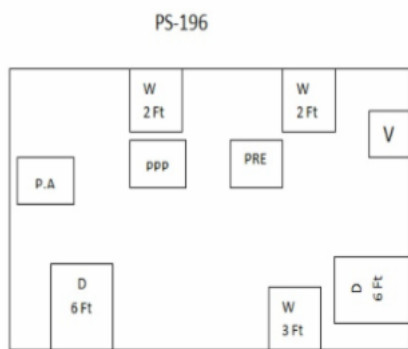

নির্বাচক নিবন্ধন আধিকারিকের স্বাক্ষর

Nazri Naksha

Google Map View

Polling Station Building Front View

Polling Station Front View

Cad View

Key MAP View

1 নাম : সঞ্জয় কুমার ভট্টাচার্য্য পিতার নাম: সূর্য কমল ভট্টাচার্য্য বাড়ির নং : n0154 বয়স : 60 লিঙ্গ : পুরুষ	CHK2945855 ফটো উপলব্ধ	2 নাম : অচিন্ত্য মোহন চ্যাটার্জী পিতার নাম: রাজ রাজেশ্বর চ্যাটার্জী বাড়ির নং : n0130 বয়স : 41 লিঙ্গ : পুরুষ	CHK2945772 ফটো উপলব্ধ	3 নাম : অমর্ত্য মোহন চ্যাটার্জী পিতার নাম: রাজ রাজেশ্বর চ্যাটার্জী বাড়ির নং : n0130 বয়স : 41 লিঙ্গ : পুরুষ	CHK2945780 ফটো উপলব্ধ
4 নাম : চন্দনা সিংহ স্বামীর নাম: উজ্জ্বল সিংহ বাড়ির নং : n0004 বয়স : 66 লিঙ্গ : মহিলা	CHK2945749 ফটো উপলব্ধ	5 নাম : উজ্জ্বল সিংহ পিতার নাম: রাম তারন সিংহ বাড়ির নং : n0003 বয়স : 68 লিঙ্গ : পুরুষ	CHK2945731 ফটো উপলব্ধ	6 নাম : সমীর ঘোষ পিতার নাম: তারক নাথ ঘোষ বাড়ির নং : n0178 বয়স : 62 লিঙ্গ : পুরুষ	WOD2802874 ফটো উপলব্ধ
Q 7 নাম : সি. পোন্নসঙ্গন পিতার নাম: এন. চিন্মাখাছি বাড়ির নং : 3/1442 বয়স : 72 লিঙ্গ : পুরুষ	CHK2808145 ফটো উপলব্ধ	8 নাম : মঞ্জু সুরকার স্বামীর নাম: চন্দন কুমার সরকার বাড়ির নং : n0134 বয়স : 56 লিঙ্গ : মহিলা	WB/27/186/084150 ফটো উপলব্ধ	9 নাম : কল্যান কুমার সরকার পিতার নাম: চন্দন কুমার সরকার বাড়ির নং : n0134 বয়স : 56 লিঙ্গ : পুরুষ	CHK1571934 ফটো উপলব্ধ
10 নাম : সম্পা সরকার স্বামীর নাম: কল্যান কুমার সরকার বাড়ির নং : n0134 বয়স : 47 লিঙ্গ : মহিলা	CRZ2205391 ফটো উপলব্ধ	11 নাম : সুদীপ্তা ঘোষ পিতার নাম: সমীর ঘোষ বাড়ির নং : N0178 বয়স : 24 লিঙ্গ : মহিলা	WOD2911584 ফটো উপলব্ধ	12 নাম : স্বাগতা দত্ত পিতার নাম: প্রবীর দত্ত বাড়ির নং : এন0065 বয়স : 24 লিঙ্গ : মহিলা	WOD3030400 ফটো উপলব্ধ
13 নাম : অজয় কুমার অধিকারী পিতার নাম: অজিত অধিকারী বাড়ির নং : n0104 বয়স : 67 লিঙ্গ : পুরুষ	CHK2807634 ফটো উপলব্ধ	14 নাম : অরুনাভ অধিকারী পিতার নাম: অজয় কুমার অধিকারী বাড়ির নং : 3/1400 বয়স : 31 লিঙ্গ : পুরুষ	WOD2111110 ফটো উপলব্ধ	15 নাম : জয়ন্ত অধিকারী পিতার নাম: অজিত অধিকারী বাড়ির নং : n0104 বয়স : 57 লিঙ্গ : পুরুষ	WB/27/186/084071 ফটো উপলব্ধ
16 নাম : সঞ্জয় অধিকারী পিতার নাম: অজিত অধিকারী বাড়ির নং : n0104 বয়স : 59 লিঙ্গ : পুরুষ	WB/27/186/084305 ফটো উপলব্ধ	17 নাম : প্রনব কুমার অধিকারী পিতার নাম: অজিত অধিকারী বাড়ির নং : n0104 বয়স : 59 লিঙ্গ : পুরুষ	WB/27/186/084311 ফটো উপলব্ধ	18 নাম : বিশাল কুণ্ডু পিতার নাম: অমল কুণ্ডু বাড়ির নং : 1226 বয়স : 25 লিঙ্গ : পুরুষ	WOD2733277 ফটো উপলব্ধ
19 নাম : শম্পা কুন্ডু স্বামীর নাম: অশোক কুমার কুন্ডু বাড়ির নং : n0079 বয়স : 46 লিঙ্গ : মহিলা	WOD1670942 ফটো উপলব্ধ	20 নাম : অশোক কুমার কুন্ডু পিতার নাম: অনিল কুমার কুন্ডু বাড়ির নং : 1226 বয়স : 64 লিঙ্গ : পুরুষ	WB/27/186/084160 ফটো উপলব্ধ	21 নাম : কেয়া কুন্ডু স্বামীর নাম: অমল কুন্ডু বাড়ির নং : n0079 বয়স : 55 লিঙ্গ : মহিলা	WOD1670959 ফটো উপলব্ধ
22 নাম : অমল কুন্ডু পিতার নাম: অনিল কুমার কুণ্ডু বাড়ির নং : ওয়ার্ড নং. 03 বয়স : 60 লিঙ্গ : পুরুষ	WOD3294782 ফটো উপলব্ধ	23 নাম : সমৃদ্ধা কুমার পিতার নাম: সুপ্রিয় কুমার বাড়ির নং : 3/1598 বয়স : 33 লিঙ্গ : মহিলা	WOD2320356 ফটো উপলব্ধ	24 নাম : সুচিস্মিতা কুমার স্বামীর নাম: সুব্রত কুমার বাড়ির নং : 3/1598 বয়স : 44 লিঙ্গ : মহিলা	WOD0766303 ফটো উপলব্ধ
25 নাম : সুব্রত কুমার পিতার নাম: বিশ্বনাথ কুমার বাড়ির নং : 3/1598 বয়স : 58 লিঙ্গ : পুরুষ	CHK1572924 ফটো উপলব্ধ	26 নাম : আল্পনা কুমার স্বামীর নাম: সুপ্রিয় কুমার বাড়ির নং : n0099 বয়স : 63 লিঙ্গ : মহিলা	WB/27/186/084276 ফটো উপলব্ধ	27 নাম : সুপ্রিয় কুমার পিতার নাম: বিশ্বনাথ কুমার বাড়ির নং : n0099 বয়স : 71 লিঙ্গ : পুরুষ	WB/27/186/084275 ফটো উপলব্ধ
28 নাম : সমর্পণ কুমার পিতার নাম: সুব্রত কুমার বাড়ির নং : 3/1598 বয়স : 20 লিঙ্গ : পুরুষ	WOD3261476 ফটো উপলব্ধ	29 নাম : মুক্তি ওবা স্বামীর নাম: শ্রাবন কুমার বাড়ির নং : 3/1601 বয়স : 53 লিঙ্গ : মহিলা	CHK1710870 ফটো উপলব্ধ	30 নাম : শ্রাবণ কুমার পিতার নাম: সুশোভন কুমার বাড়ির নং : 3/1601 বয়স : 61 লিঙ্গ : পুরুষ	CHK1710862 ফটো উপলব্ধ