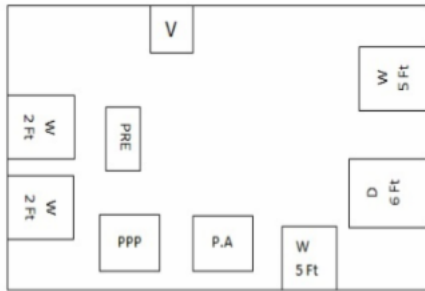

নির্বাচক নিবন্ধন আধিকারিকের স্বাক্ষর

Nazri Naksha

Google Map View

Polling Station Building Front View

Polling Station Front View

Cad View

Key MAP View

বিধানসভা নির্বাচনক্ষেত্রের নং, নাম : 190-চুঁচুড়া
ভাগ নং, নাম : 1-মল্লিক জয়ন্তীবাগ(পশ্চিম) বিধাননগর.