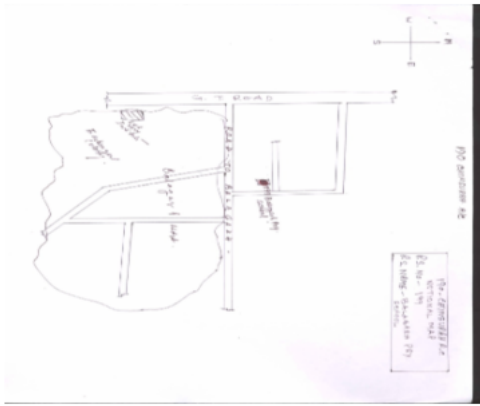

নির্বাচক নিবন্ধন আধিকারিকের স্বাক্ষর

Nazri Naksha

Google Map View

Polling Station Building Front View

Polling Station Front View

Cad View

Key MAP View

বিধানসভা নির্বাচনক্ষেত্রের নং, নাম : 190-চুঁচুড়া
ভাগ নং, নাম : 1-মল্লিক জয়ন্তীবাগ(পশ্চিম) বিধাননগর.