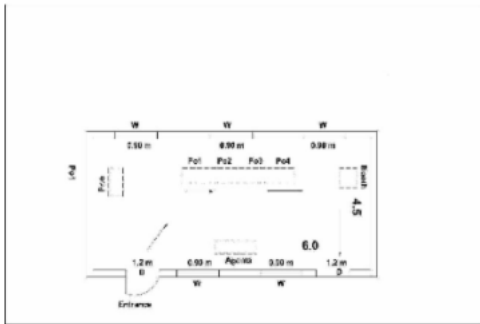

নির্বাচক নিবন্ধন আধিকারিকের স্বাক্ষর

Nazri Naksha

Google Map View

Polling Station Building Front View

Polling Station Front View

Cad View

Key MAP View

1 নাম : রুবিয়া খাতুন স্বামীর নাম: আরিফ হোসেন বাড়ির নং : এন0076 বয়স : 31 লিঙ্গ : মহিলা	RMR1714286 ফটো উপলব্ধ	2 নাম : জরিনা বিবি স্বামীর নাম: সেখ হাসিবুদ্দিন মন্ডল বাড়ির নং : এন0101 বয়স : 38 লিঙ্গ : মহিলা	DRW2695922 ফটো উপলব্ধ	3 নাম : ইয়াসমিন খাতুন স্বামীর নাম: শোলাইমান হাসমি বাড়ির নং : এন0101 বয়স : 26 লিঙ্গ : মহিলা	WOD2773174 ফটো উপলব্ধ
4 নাম : মোঃ আজিজ খাতুন স্বামীর নাম: হাসিবুল হাসান বাড়ির নং : নং108 বয়স : 27 লিঙ্গ : মহিলা	WOD3017191 ফটো উপলব্ধ	5 নাম : আরিফ আলি পিতার নাম: আলি হুসেন বাড়ির নং : নং118 বয়স : 23 লিঙ্গ : পুরুষ	WOD3017084 ফটো উপলব্ধ	6 নাম : হীরা আলি পিতার নাম: মুজিবুর রহমান বাড়ির নং : নং000 বয়স : 24 লিঙ্গ : পুরুষ	WOD3016938 ফটো উপলব্ধ
7 নাম : বাবলু কিস্কু পিতার নাম: রবি কিস্কু বাড়ির নং : n0191 বয়স : 41 লিঙ্গ : পুরুষ	GMG2334605 ফটো উপলব্ধ	8 নাম : সারফিকা খাতুন স্বামীর নাম: সেখ কামাল আলি বাড়ির নং : নং150 বয়স : 30 লিঙ্গ : মহিলা	THQ1673045 ফটো উপলব্ধ	9 নাম : নয়নতারু খাতুন স্বামীর নাম: শেখ জাহির আলি বাড়ির নং : নং68 বয়স : 37 লিঙ্গ : মহিলা	WOD3017142 ফটো উপলব্ধ
10 নাম : মাহেনুর খাতুন স্বামীর নাম: সেখ আনসার আলি বাড়ির নং : এন0050 বয়স : 30 লিঙ্গ : মহিলা	WOD2773208 ফটো উপলব্ধ	11 নাম : আরমিনা খাতুন স্বামীর নাম: কুতুবুদ্দিন বাড়ির নং : এন0107 বয়স : 26 লিঙ্গ : মহিলা	WOD2773091 ফটো উপলব্ধ	12 নাম : কিরণ টুডু পিতার নাম: স্বরূপ টুডু বাড়ির নং : এন0230 বয়স : 39 লিঙ্গ : পুরুষ	DRW2308906 ফটো উপলব্ধ
13 নাম : মেনকা টুডু পিতার নাম: বৈদ্যনাথ টুডু বাড়ির নং : n0002 বয়স : 30 লিঙ্গ : মহিলা	WOD2478063 ফটো উপলব্ধ	14 নাম : হীরামনি টুডু স্বামীর নাম: সঞ্জিত টুডু বাড়ির নং : এন0000 বয়স : 39 লিঙ্গ : মহিলা	WOD2778074 ফটো উপলব্ধ	15 নাম : রূপালী পুলে স্বামীর নাম: দিনেশ পুলে বাড়ির নং : নং000 বয়স : 34 লিঙ্গ : মহিলা	WOD3016946 ফটো উপলব্ধ
16 নাম : কারিনা পারভিন পিতার নাম: আব্দুল কালাম মোল্লা বাড়ির নং : এন 0047 বয়স : 23 লিঙ্গ : মহিলা	WOD3017050 ফটো উপলব্ধ	17 নাম : মালতী বাস্কে স্বামীর নাম: আলোক বাস্কে বাড়ির নং : নং020 বয়স : 26 লিঙ্গ : মহিলা	WOD3017159 ফটো উপলব্ধ	18 নাম : অনিমা বাস্কে স্বামীর নাম: তারক বাস্কে বাড়ির নং : এন0020 বয়স : 29 লিঙ্গ : মহিলা	WOD2755551 ফটো উপলব্ধ
19 নাম : চাঁদমনি বাস্কে স্বামীর নাম: কালিপদ বাস্কে বাড়ির নং : n0020 বয়স : 57 লিঙ্গ : মহিলা	GMG2287563 ফটো উপলব্ধ	20 নাম : তারক বাস্কে পিতার নাম: কালিপদ বাস্কে বাড়ির নং : n0020 বয়স : 38 লিঙ্গ : পুরুষ	WOD0004663 ফটো উপলব্ধ	21 নাম : আলোক বাস্কে পিতার নাম: কালিপদ বাস্কে বাড়ির নং : n0020 বয়স : 33 লিঙ্গ : পুরুষ	WOD2034049 ফটো উপলব্ধ
22 নাম : পূর্ণিমা মুরমু স্বামীর নাম: মনু মুরমু বাড়ির নং : n0020 বয়স : 54 লিঙ্গ : মহিলা	GMG2587681 ফটো উপলব্ধ	23 নাম : রোকিয়া বেগম স্বামীর নাম: আফজাল হোসেন বাড়ির নং : এন0012 বয়স : 33 লিঙ্গ : মহিলা	WOD2778090 ফটো উপলব্ধ	24 নাম : মুস্তাহিদ মন্ডল পিতার নাম: আফজল হোসেন বাড়ির নং : n0112 বয়স : 28 লিঙ্গ : পুরুষ	WOD2605160 ফটো উপলব্ধ
25 নাম : মিনতী মুরমু স্বামীর নাম: নরেন মুরমু বাড়ির নং : n0031 বয়স : 54 লিঙ্গ : মহিলা	GMG1315357 ফটো উপলব্ধ	26 নাম : সন্দীপ মুরমু পিতার নাম: নরেন মুরমু বাড়ির নং : n0031 বয়স : 32 লিঙ্গ : পুরুষ	WOD2033850 ফটো উপলব্ধ	27 নাম : বাবলু মুরমু পিতার নাম: রিদয় মুরমু বাড়ির নং : n0031 বয়স : 39 লিঙ্গ : পুরুষ	GMG2438406 ফটো উপলব্ধ
28 নাম : মুকলী মুরমু স্বামীর নাম: বাবলু মুরমু বাড়ির নং : n0031 বয়স : 36 লিঙ্গ : মহিলা	GMG2641504 ফটো উপলব্ধ	29 নাম : সুদীপ মুরমু পিতার নাম: সুধেন্দু মুরমু বাড়ির নং : n0185 বয়স : 35 লিঙ্গ : পুরুষ	WOD2034072 ফটো উপলব্ধ	30 নাম : সুসীতা মুরমু পিতার নাম: সুধেন্দু মুরমু বাড়ির নং : n0186 বয়স : 33 লিঙ্গ : মহিলা	WOD2034080 ফটো উপলব্ধ