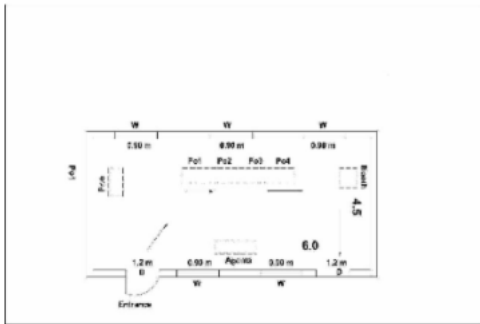

নির্বাচক নিবন্ধন আধিকারিকের স্বাক্ষর

Nazri Naksha

Google Map View

Polling Station Building Front View

Polling Station Front View

Cad View

Key MAP View

1 নাম : সুস্মিতা কাঁঠালী পিতার নাম: নিরাপদ কাঁঠালী বাড়ির নং : N000 বয়স : 24 লিঙ্গ : মহিলা	WOD2860740	ফটো উপলব্ধ	2 নাম : লিপিকা কাঁঠালী স্বামীর নাম: উৎপল কাঁঠালী বাড়ির নং : N0072 বয়স : 26 লিঙ্গ : মহিলা	YPW2182939	ফটো উপলব্ধ	3 নাম : মনোজিৎ ঘোষ পিতার নাম: সমর ঘোষ বাড়ির নং : n0030 বয়স : 30 লিঙ্গ : পুরুষ	WOD2609204	ফটো উপলব্ধ
4 নাম : পিউ ঘোষ স্বামীর নাম: বাবুলাল ঘোষ বাড়ির নং : n0004 বয়স : 40 লিঙ্গ : মহিলা	GMG2590271	ফটো উপলব্ধ	5 নাম : বিথিকা ঘোষ স্বামীর নাম: গৌতম ঘোষ বাড়ির নং : n0004 বয়স : 43 লিঙ্গ : মহিলা	GMG2590289	ফটো উপলব্ধ	6 নাম : উত্তম ঘোষ পিতার নাম: লক্ষীচরণ ঘোষ বাড়ির নং : n0004 বয়স : 57 লিঙ্গ : পুরুষ	WB/27/190/294054	ফটো উপলব্ধ
7 নাম : শিখা ঘোষ স্বামীর নাম: উত্তম ঘোষ বাড়ির নং : n0004 বয়স : 53 লিঙ্গ : মহিলা	WB/27/190/294531	ফটো উপলব্ধ	8 নাম : সুব্রত ঘোষ পিতার নাম: উত্তম ঘোষ বাড়ির নং : n0004 বয়স : 35 লিঙ্গ : পুরুষ	WOD1777432	ফটো উপলব্ধ	9 নাম : দীপঙ্কর ঘোষ পিতার নাম: উত্তম ঘোষ বাড়ির নং : n0004 বয়স : 32 লিঙ্গ : পুরুষ	WOD1927169	ফটো উপলব্ধ
10 নাম : গৌতম ঘোষ পিতার নাম: লক্ষীচরণ ঘোষ বাড়ির নং : n0004 বয়স : 54 লিঙ্গ : পুরুষ	WB/27/190/294393	ফটো উপলব্ধ	11 নাম : বাবুলাল ঘোষ পিতার নাম: লক্ষীচরণ ঘোষ বাড়ির নং : n0004 বয়স : 51 লিঙ্গ : পুরুষ	WB/27/190/294224	ফটো উপলব্ধ	12 নাম : শক্তিপদ ঘোষ পিতার নাম: নিমাই ঘোষ বাড়ির নং : n0018 বয়স : 63 লিঙ্গ : পুরুষ	WB/27/190/294341	ফটো উপলব্ধ
13 নাম : প্রতিমা ঘোষ স্বামীর নাম: শক্তিপদ ঘোষ বাড়ির নং : n0018 বয়স : 61 লিঙ্গ : মহিলা	GMG0555607	ফটো উপলব্ধ	14 নাম : বিলাস ঘোষ পিতার নাম: শক্তিপদ ঘোষ বাড়ির নং : n0018 বয়স : 39 লিঙ্গ : পুরুষ	WOD1579895	ফটো উপলব্ধ	15 নাম : পলাশ ঘোষ পিতার নাম: শক্তিপদ ঘোষ বাড়ির নং : n0018 বয়স : 38 লিঙ্গ : পুরুষ	WOD1594787	ফটো উপলব্ধ
16 নাম : বিজয় ঘোষ পিতার নাম: বসন ঘোষ বাড়ির নং : n0001 বয়স : 61 লিঙ্গ : পুরুষ	WB/27/190/294362	ফটো উপলব্ধ	17 নাম : নয়ন ঘোষ স্বামীর নাম: বিজয় ঘোষ বাড়ির নং : n0001 বয়স : 56 লিঙ্গ : মহিলা	WB/27/190/294094	ফটো উপলব্ধ	18 নাম : কার্তিক ঘোষ পিতার নাম: মহাদেব ঘোষ বাড়ির নং : n0002 বয়স : 67 লিঙ্গ : পুরুষ	WB/27/190/294241	ফটো উপলব্ধ
19 নাম : মায়্যা ঘোষ স্বামীর নাম: কার্তিক ঘোষ বাড়ির নং : n0002 বয়স : 56 লিঙ্গ : মহিলা	WB/27/190/294197	ফটো উপলব্ধ	20 নাম : সমিত ঘোষ পিতার নাম: কার্তিক ঘোষ বাড়ির নং : n0002 বয়স : 37 লিঙ্গ : পুরুষ	WOD1777549	ফটো উপলব্ধ	21 নাম : স্বপন ঘোষ পিতার নাম: নিমাই ঘোষ বাড়ির নং : n0003 বয়স : 57 লিঙ্গ : পুরুষ	WB/27/190/294242	ফটো উপলব্ধ
22 নাম : কাকলী ঘোষ স্বামীর নাম: স্বপন ঘোষ বাড়ির নং : n0003 বয়স : 51 লিঙ্গ : মহিলা	WB/27/190/294314	ফটো উপলব্ধ	23 নাম : কমলা ঘোষ স্বামীর নাম: লক্ষীচরণ ঘোষ বাড়ির নং : n0004 বয়স : 79 লিঙ্গ : মহিলা	WB/27/190/294530	ফটো উপলব্ধ	24 নাম : কেয়া ঘোষ স্বামীর নাম: সুব্রত ঘোষ বাড়ির নং : n0004 বয়স : 24 লিঙ্গ : মহিলা	WOD3269743	ফটো উপলব্ধ
25 নাম : পিয়ালী ঘোষ পিতার নাম: গৌতম ঘোষ বাড়ির নং : এন0004 বয়স : 21 লিঙ্গ : মহিলা	WOD3262201	ফটো উপলব্ধ	26 নাম : পল্লবী ঘোষ পিতার নাম: বাবুলাল ঘোষ বাড়ির নং : এন0004 বয়স : 21 লিঙ্গ : মহিলা	WOD3262227	ফটো উপলব্ধ	27 নাম : সুমনা ঘোষ স্বামীর নাম: মনোজিৎ ঘোষ বাড়ির নং : নং30 বয়স : 24 লিঙ্গ : মহিলা	WOD3167525	ফটো উপলব্ধ
28 নাম : স্বরূপ ঘোষ পিতার নাম: বিজয় ঘোষ বাড়ির নং : n0001 বয়স : 34 লিঙ্গ : পুরুষ	WOD1777424	ফটো উপলব্ধ	29 নাম : মৌমিতা ঘোষ স্বামীর নাম: সৌমেন ঘোষ বাড়ির নং : N0062 বয়স : 24 লিঙ্গ : মহিলা	WOD2861037	ফটো উপলব্ধ	30 নাম : মনোজ ঘোষ পিতার নাম: রনজিত ঘোষ বাড়ির নং : n0032 বয়স : 27 লিঙ্গ : পুরুষ	WOD2609006	ফটো উপলব্ধ