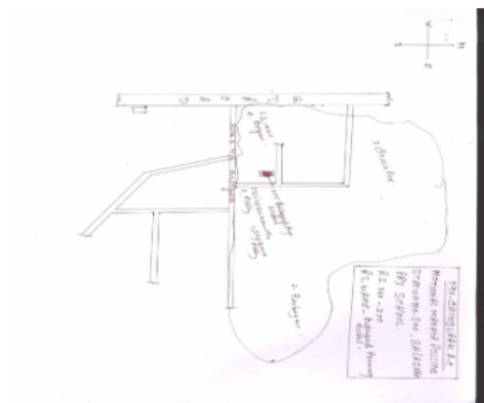

Nazri Naksha