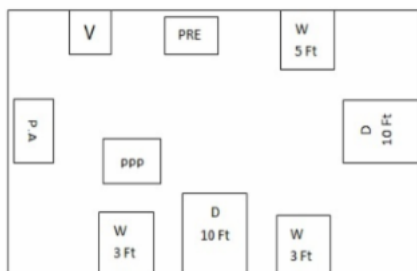

নির্বাচক নিবন্ধন আধিকারিকের স্বাক্ষর

Nazri Naksha

Google Map View

Polling Station Building Front View

Polling Station Front View

Cad View

Key MAP View

| | | | | | |
|---|--------------------------------|---|--------------------------------|---|--------------------------------|
| 1 নাম : অনিতা দেবী স্বামীর নাম: অনিল কুমার প্রসাদ বাড়ির নং : n0210 বয়স : 41 লিঙ্গ : মহিলা | WOD1960053 ফটো উপলব্ধ | 2 নাম : অঞ্জলী কর্মকার স্বামীর নাম: সুশীল কর্মকার বাড়ির নং : n0168 বয়স : 65 লিঙ্গ : মহিলা | CHK2811842 ফটো উপলব্ধ | 3 নাম : সরিতা দেবী স্বামীর নাম: সঞ্জয় কুমার চৌরাসিয়া বাড়ির নং : 231/25 বয়স : 50 লিঙ্গ : মহিলা | RMR1972090 ফটো উপলব্ধ |
| 4 নাম : পূর্ণিমা (বেশরা) কিস্কু পিতার নাম: বাদল বেশরা বাড়ির নং : n0315 বয়স : 44 লিঙ্গ : মহিলা | DRW1713759 ফটো উপলব্ধ | 5 নাম : প্রিয়া চক্রবর্তী পিতার নাম: চিত্তরঞ্জন চক্রবর্তী বাড়ির নং : n0069 বয়স : 35 লিঙ্গ : মহিলা | WOD1960186 ফটো উপলব্ধ | 6 নাম : লেখা অধিকারী অন্যান্য: বঙ্কিম অধিকারী বাড়ির নং : n0069 বয়স : 71 লিঙ্গ : মহিলা | WB/27/186/102936 ফটো উপলব্ধ |
| 7 নাম : অলোক অধিকারী পিতার নাম: বঙ্কিম অধিকারী বাড়ির নং : n0069 বয়স : 48 লিঙ্গ : পুরুষ | WOD3106382 ফটো উপলব্ধ | 8 নাম : বাসন্তি অধিকারী অন্যান্য: সন্তোষ অধিকারী বাড়ির নং : n0069 বয়স : 59 লিঙ্গ : মহিলা | WB/27/186/102939 ফটো উপলব্ধ | 9 নাম : কাজল অধিকারী পিতার নাম: সন্তোষ অধিকারী বাড়ির নং : n0069 বয়স : 43 লিঙ্গ : পুরুষ | CHK2460129 ফটো উপলব্ধ |
| 10 নাম : সোমনাথ অধিকারী পিতার নাম: সন্তোষ অধিকারী বাড়ির নং : n0069 বয়স : 42 লিঙ্গ : পুরুষ | CHK2460137 ফটো উপলব্ধ | 11 নাম : ছবি অধিকারী স্বামীর নাম: মনোরঞ্জন অধিকারী বাড়ির নং : 235 বয়স : 58 লিঙ্গ : মহিলা | WB/27/186/102739 ফটো উপলব্ধ | 12 নাম : কৃষ্ণা অধিকারী পিতার নাম: মনোরঞ্জন অধিকারী বাড়ির নং : n0235 বয়স : 42 লিঙ্গ : মহিলা | WOD2260214 ফটো উপলব্ধ |
| 13 নাম : তনিমা অধিকারী স্বামীর নাম: কাজল অধিকারী বাড়ির নং : এন0069 বয়স : 28 লিঙ্গ : মহিলা | WOD2565349 ফটো উপলব্ধ | 14 নাম : রুপা অধিকারী স্বামীর নাম: অলোক অধিকারী বাড়ির নং : n0069 বয়স : 44 লিঙ্গ : মহিলা | WOD2551703 ফটো উপলব্ধ | 15 নাম : মৌসুমী আচার্য স্বামীর নাম: জয়ন্ত আচার্য বাড়ির নং : n0319 বয়স : 46 লিঙ্গ : মহিলা | CHK1721174 ফটো উপলব্ধ |
| 16 নাম : তপন কুমার আচার্য পিতার নাম: গৌরান্দ আচার্য বাড়ির নং : n0015 বয়স : 62 লিঙ্গ : পুরুষ | WB/27/186/102681 ফটো উপলব্ধ | 17 নাম : সর্বানী আচার্য স্বামীর নাম: তপন কুমার আচার্য বাড়ির নং : n0015 বয়স : 48 লিঙ্গ : মহিলা | WB/27/186/102791 ফটো উপলব্ধ | 18 নাম : লালু আচার্য পিতার নাম: গৌরান্দ আচার্য বাড়ির নং : n0015 বয়স : 55 লিঙ্গ : পুরুষ | WB/27/186/102606 ফটো উপলব্ধ |
| 19 নাম : সুপ্রিয় আচার্য পিতার নাম: লালু আচার্য বাড়ির নং : এন0015 বয়স : 21 লিঙ্গ : পুরুষ | WOD3256401 ফটো উপলব্ধ | 20 নাম : জগদীশ আচার্য পিতার নাম: বলরাম আচার্য বাড়ির নং : n0016 বয়স : 60 লিঙ্গ : পুরুষ | WB/27/186/102977 ফটো উপলব্ধ | 21 নাম : বেবি আচার্য অন্যান্য: জগদীশ আচার্য বাড়ির নং : n0016 বয়স : 55 লিঙ্গ : মহিলা | WB/27/186/102965 ফটো উপলব্ধ |
| 22 নাম : সায়ন আচার্য পিতার নাম: জগদীশ আচার্য বাড়ির নং : n0016 বয়স : 35 লিঙ্গ : পুরুষ | WOD1674324 ফটো উপলব্ধ | 23 নাম : বাসুদেব আচার্য পিতার নাম: বলরাম আচার্য বাড়ির নং : n0016 বয়স : 48 লিঙ্গ : পুরুষ | CHK1583657 ফটো উপলব্ধ | 24 নাম : চন্দ্রানী আচার্য স্বামীর নাম: বাসুদেব আচার্য বাড়ির নং : n0016 বয়স : 40 লিঙ্গ : মহিলা | CRZ3151834 ফটো উপলব্ধ |
| 25 নাম : পলাশ আচার্য পিতার নাম: তপন কুমার আচার্য বাড়ির নং : n0229 বয়স : 31 লিঙ্গ : পুরুষ | WOD2113363 ফটো উপলব্ধ | 26 নাম : জয়ন্ত আচার্য পিতার নাম: বলরাম আচার্য বাড়ির নং : n0016 বয়স : 53 লিঙ্গ : পুরুষ | WB/27/186/102953 ফটো উপলব্ধ | 27 নাম : স্বর্ণালী আচার্য পিতার নাম: জগদীশ আচার্য বাড়ির নং : n0016 বয়স : 27 লিঙ্গ : মহিলা | WOD2664118 ফটো উপলব্ধ |
| 28 নাম : বলরাম আচার্য পিতার নাম: রোহিনী আচার্য বাড়ির নং : n0016 বয়স : 81 লিঙ্গ : পুরুষ | WB/27/186/102758 ফটো উপলব্ধ | 29 নাম : গীতা আচার্য স্বামীর নাম: বলরাম আচার্য বাড়ির নং : n0016 বয়স : 76 লিঙ্গ : মহিলা | WB/27/186/102887 ফটো উপলব্ধ | 30 নাম : সাগর আচার্য পিতার নাম: তপন কুমার আচার্য বাড়ির নং : n0230 বয়স : 31 লিঙ্গ : পুরুষ | WOD2113371 ফটো উপলব্ধ |