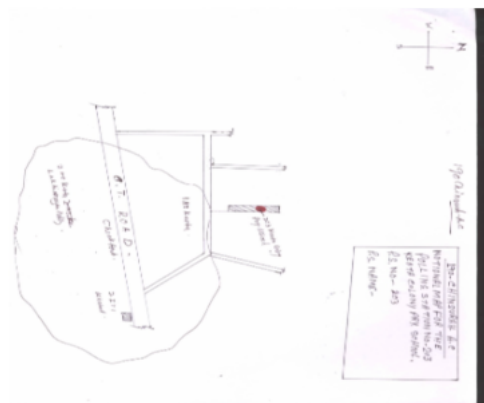

Nazri Naksha