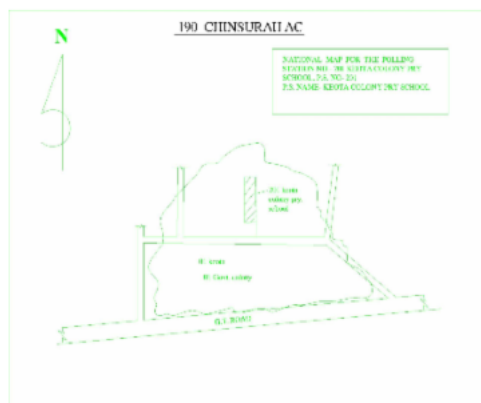

নির্বাচক নিবন্ধন আধিকারিকের স্বাক্ষর

Nazri Naksha

Google Map View

Polling Station Building Front View

Polling Station Front View

Cad View

Key MAP View

| | | | | | |
|---|--------------------------------|---|--------------------------------|---|--------------------------------|
| 1 নাম : অনিতা দেবী স্বামীর নাম: অনিল কুমার প্রসাদ বাড়ির নং : n0210 বয়স : 41 লিঙ্গ : মহিলা | WOD1960053 ফটো উপলব্ধ | 2 নাম : অঞ্জলী কর্মকার স্বামীর নাম: সুশীল কর্মকার বাড়ির নং : n0168 বয়স : 65 লিঙ্গ : মহিলা | CHK2811842 ফটো উপলব্ধ | 3 নাম : সরিতা দেবী স্বামীর নাম: সঞ্জয় কুমার চৌরাসিয়া বাড়ির নং : 231/25 বয়স : 50 লিঙ্গ : মহিলা | RMR1972090 ফটো উপলব্ধ |
| 4 নাম : পূর্ণিমা (বেশরা) কিস্কু পিতার নাম: বাদল বেশরা বাড়ির নং : n0315 বয়স : 44 লিঙ্গ : মহিলা | DRW1713759 ফটো উপলব্ধ | 5 নাম : প্রিয়া চক্রবর্তী পিতার নাম: চিত্তরঞ্জন চক্রবর্তী বাড়ির নং : n0069 বয়স : 35 লিঙ্গ : মহিলা | WOD1960186 ফটো উপলব্ধ | 6 নাম : লেখা অধিকারী অন্যান্য: বঙ্কিম অধিকারী বাড়ির নং : n0069 বয়স : 71 লিঙ্গ : মহিলা | WB/27/186/102936 ফটো উপলব্ধ |
| 7 নাম : অলোক অধিকারী পিতার নাম: বঙ্কিম অধিকারী বাড়ির নং : n0069 বয়স : 48 লিঙ্গ : পুরুষ | WOD3106382 ফটো উপলব্ধ | 8 নাম : বাসন্তি অধিকারী অন্যান্য: সন্তোষ অধিকারী বাড়ির নং : n0069 বয়স : 59 লিঙ্গ : মহিলা | WB/27/186/102939 ফটো উপলব্ধ | 9 নাম : কাজল অধিকারী পিতার নাম: সন্তোষ অধিকারী বাড়ির নং : n0069 বয়স : 43 লিঙ্গ : পুরুষ | CHK2460129 ফটো উপলব্ধ |
| 10 নাম : সোমনাথ অধিকারী পিতার নাম: সন্তোষ অধিকারী বাড়ির নং : n0069 বয়স : 42 লিঙ্গ : পুরুষ | CHK2460137 ফটো উপলব্ধ | 11 নাম : ছবি অধিকারী স্বামীর নাম: মনোরঞ্জন অধিকারী বাড়ির নং : 235 বয়স : 58 লিঙ্গ : মহিলা | WB/27/186/102739 ফটো উপলব্ধ | 12 নাম : কৃষ্ণা অধিকারী পিতার নাম: মনোরঞ্জন অধিকারী বাড়ির নং : n0235 বয়স : 42 লিঙ্গ : মহিলা | WOD2260214 ফটো উপলব্ধ |
| 13 নাম : তনিমা অধিকারী স্বামীর নাম: কাজল অধিকারী বাড়ির নং : এন0069 বয়স : 28 লিঙ্গ : মহিলা | WOD2565349 ফটো উপলব্ধ | 14 নাম : রুপা অধিকারী স্বামীর নাম: অলোক অধিকারী বাড়ির নং : n0069 বয়স : 44 লিঙ্গ : মহিলা | WOD2551703 ফটো উপলব্ধ | 15 নাম : মৌসুমী আচার্য স্বামীর নাম: জয়ন্ত আচার্য বাড়ির নং : n0319 বয়স : 46 লিঙ্গ : মহিলা | CHK1721174 ফটো উপলব্ধ |
| 16 নাম : তপন কুমার আচার্য পিতার নাম: গৌরান্দ আচার্য বাড়ির নং : n0015 বয়স : 62 লিঙ্গ : পুরুষ | WB/27/186/102681 ফটো উপলব্ধ | 17 নাম : সর্বানী আচার্য স্বামীর নাম: তপন কুমার আচার্য বাড়ির নং : n0015 বয়স : 48 লিঙ্গ : মহিলা | WB/27/186/102791 ফটো উপলব্ধ | 18 নাম : লালু আচার্য পিতার নাম: গৌরান্দ আচার্য বাড়ির নং : n0015 বয়স : 55 লিঙ্গ : পুরুষ | WB/27/186/102606 ফটো উপলব্ধ |
| 19 নাম : সুপ্রিয় আচার্য পিতার নাম: লালু আচার্য বাড়ির নং : এন0015 বয়স : 21 লিঙ্গ : পুরুষ | WOD3256401 ফটো উপলব্ধ | 20 নাম : জগদীশ আচার্য পিতার নাম: বলরাম আচার্য বাড়ির নং : n0016 বয়স : 60 লিঙ্গ : পুরুষ | WB/27/186/102977 ফটো উপলব্ধ | 21 নাম : বেবি আচার্য অন্যান্য: জগদীশ আচার্য বাড়ির নং : n0016 বয়স : 55 লিঙ্গ : মহিলা | WB/27/186/102965 ফটো উপলব্ধ |
| 22 নাম : সায়ন আচার্য পিতার নাম: জগদীশ আচার্য বাড়ির নং : n0016 বয়স : 35 লিঙ্গ : পুরুষ | WOD1674324 ফটো উপলব্ধ | 23 নাম : বাসুদেব আচার্য পিতার নাম: বলরাম আচার্য বাড়ির নং : n0016 বয়স : 48 লিঙ্গ : পুরুষ | CHK1583657 ফটো উপলব্ধ | 24 নাম : চন্দ্রানী আচার্য স্বামীর নাম: বাসুদেব আচার্য বাড়ির নং : n0016 বয়স : 40 লিঙ্গ : মহিলা | CRZ3151834 ফটো উপলব্ধ |
| 25 নাম : পলাশ আচার্য পিতার নাম: তপন কুমার আচার্য বাড়ির নং : n0229 বয়স : 31 লিঙ্গ : পুরুষ | WOD2113363 ফটো উপলব্ধ | 26 নাম : জয়ন্ত আচার্য পিতার নাম: বলরাম আচার্য বাড়ির নং : n0016 বয়স : 53 লিঙ্গ : পুরুষ | WB/27/186/102953 ফটো উপলব্ধ | 27 নাম : স্বর্ণালী আচার্য পিতার নাম: জগদীশ আচার্য বাড়ির নং : n0016 বয়স : 27 লিঙ্গ : মহিলা | WOD2664118 ফটো উপলব্ধ |
| 28 নাম : বলরাম আচার্য পিতার নাম: রোহিনী আচার্য বাড়ির নং : n0016 বয়স : 81 লিঙ্গ : পুরুষ | WB/27/186/102758 ফটো উপলব্ধ | 29 নাম : গীতা আচার্য স্বামীর নাম: বলরাম আচার্য বাড়ির নং : n0016 বয়স : 76 লিঙ্গ : মহিলা | WB/27/186/102887 ফটো উপলব্ধ | 30 নাম : সাগর আচার্য পিতার নাম: তপন কুমার আচার্য বাড়ির নং : n0230 বয়স : 31 লিঙ্গ : পুরুষ | WOD2113371 ফটো উপলব্ধ |