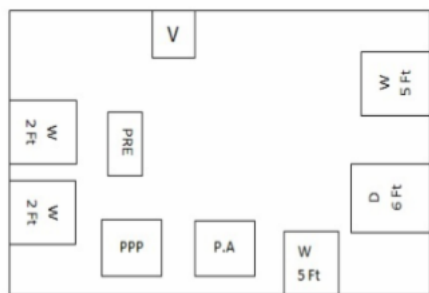

নির্বাচক নিবন্ধন আধিকারিকের স্বাক্ষর

Nazri Naksha

Google Map View

Polling Station Building Front View

Polling Station Front View

Cad View

Key MAP View

1 নাম : মায়্যা অধিকারী পিতার নাম: প্রতাপ অধিকারী বাড়ির নং : এন000 বয়স : 30 লিঙ্গ : মহিলা	WOD3152402	ফটো উপলব্ধ	2 নাম : পার্বতী সরকার পিতার নাম: বৃন্দাবন খাঁ বাড়ির নং : n0007 বয়স : 38 লিঙ্গ : মহিলা	WOD2553147	ফটো উপলব্ধ	3 নাম : বাবলু সরকার পিতার নাম: সিদ্ধার্থ সরকার বাড়ির নং : n0007 বয়স : 27 লিঙ্গ : পুরুষ	WOD2644664	ফটো উপলব্ধ
4 নাম : বৃন্দাবন খাঁ পিতার নাম: কালীপদ খাঁ বাড়ির নং : n0007 বয়স : 63 লিঙ্গ : পুরুষ	WB/27/186/114459	ফটো উপলব্ধ	5 নাম : সাবিত্রী খাঁ অন্যান্য: বৃন্দাবন খাঁ বাড়ির নং : n0007 বয়স : 56 লিঙ্গ : মহিলা	WB/27/186/114469	ফটো উপলব্ধ	6 নাম : রায়চাঁদ সরকার পিতার নাম: সিদ্ধার্থ সরকার বাড়ির নং : n0007 বয়স : 33 লিঙ্গ : পুরুষ	WOD2114825	ফটো উপলব্ধ
7 নাম : পরশমনি সরকার স্বামীর নাম: স্বপ্নান সরকার বাড়ির নং : n0007 বয়স : 33 লিঙ্গ : মহিলা	WOD2114817	ফটো উপলব্ধ	8 নাম : বিশ্বনাথ খাঁ পিতার নাম: বৃন্দাবন খাঁ বাড়ির নং : n0007 বয়স : 38 লিঙ্গ : পুরুষ	WOD2114833	ফটো উপলব্ধ	9 নাম : আশিতা খাঁ স্বামীর নাম: বিশ্বনাথ খাঁ বাড়ির নং : n0481 বয়স : 34 লিঙ্গ : মহিলা	WOD1795350	ফটো উপলব্ধ
10 নাম : চুমকি চক্রবর্তী স্বামীর নাম: সন্দীপ চক্রবর্তী বাড়ির নং : এন0123 বয়স : 32 লিঙ্গ : মহিলা	THQ1525583	ফটো উপলব্ধ	11 নাম : রতন চৌধুরী মায়ের নাম: নমিতা চৌধুরী বাড়ির নং : n0020 বয়স : 40 লিঙ্গ : পুরুষ	CHK2466613	ফটো উপলব্ধ	12 নাম : নমিতা চৌধুরী স্বামীর নাম: স্বপ্নন চৌধুরী বাড়ির নং : n0020 বয়স : 59 লিঙ্গ : মহিলা	CHK2464691	ফটো উপলব্ধ
13 নাম : ডলি চৌধুরী স্বামীর নাম: রতন চৌধুরী বাড়ির নং : এন000 বয়স : 34 লিঙ্গ : মহিলা	WOD3176211	ফটো উপলব্ধ	14 নাম : পিঙ্কি দত্ত স্বামীর নাম: শিব শঙ্কর দত্ত বাড়ির নং : n0005 বয়স : 44 লিঙ্গ : মহিলা	CQD1895242	ফটো উপলব্ধ	15 নাম : সানু দত্ত পিতার নাম: মনরঞ্জন দত্ত বাড়ির নং : এন0002 বয়স : 25 লিঙ্গ : পুরুষ	WOD2997948	ফটো উপলব্ধ
16 নাম : সাথী দত্ত স্বামীর নাম: দেবশীষ দত্ত বাড়ির নং : n0027 বয়স : 40 লিঙ্গ : মহিলা	CHK2681666	ফটো উপলব্ধ	17 নাম : স্বপ্নারানী দত্ত অন্যান্য: মনোরঞ্জন দত্ত বাড়ির নং : n0006 বয়স : 62 লিঙ্গ : মহিলা	WB/27/186/114475	ফটো উপলব্ধ	18 নাম : জ্যোৎস্না দত্ত স্বামীর নাম: সত্যরঞ্জন দত্ত বাড়ির নং : n0006 বয়স : 65 লিঙ্গ : মহিলা	CHK2813186	ফটো উপলব্ধ
19 নাম : সঞ্জয় দত্ত পিতার নাম: সত্য রঞ্জন দত্ত বাড়ির নং : n0005 বয়স : 34 লিঙ্গ : পুরুষ	WOD1676824	ফটো উপলব্ধ	20 নাম : কাকলী দত্ত স্বামীর নাম: রবিশংকর দত্ত বাড়ির নং : n0005 বয়স : 40 লিঙ্গ : মহিলা	WOD0815431	ফটো উপলব্ধ	21 নাম : মনোজ দত্ত পিতার নাম: মনোরঞ্জন দত্ত বাড়ির নং : n0005 বয়স : 32 লিঙ্গ : পুরুষ	WOD2114783	ফটো উপলব্ধ
22 নাম : মনোরঞ্জন দত্ত পিতার নাম: যোগেন্দ্র দত্ত বাড়ির নং : n0005 বয়স : 66 লিঙ্গ : পুরুষ	WB/27/186/114776	ফটো উপলব্ধ	23 নাম : সত্যরঞ্জন দত্ত পিতার নাম: যোগেন্দ্র দত্ত বাড়ির নং : n0005 বয়স : 72 লিঙ্গ : পুরুষ	WB/27/186/114871	ফটো উপলব্ধ	24 নাম : দেবশীষ দত্ত পিতার নাম: নিরঞ্জন দত্ত বাড়ির নং : n0005 বয়স : 46 লিঙ্গ : পুরুষ	CHK1710953	ফটো উপলব্ধ
25 নাম : শিবশঙ্কর দত্ত পিতার নাম: নিরঞ্জন দত্ত বাড়ির নং : n0005 বয়স : 50 লিঙ্গ : পুরুষ	WB/27/186/114246	ফটো উপলব্ধ	26 নাম : রবিশঙ্কর দত্ত পিতার নাম: নিরঞ্জন দত্ত বাড়ির নং : n0005 বয়স : 52 লিঙ্গ : পুরুষ	WB/27/186/114747	ফটো উপলব্ধ	27 নাম : লক্ষ্মীরানী দত্ত অন্যান্য: নিরঞ্জন দত্ত বাড়ির নং : n0005 বয়স : 71 লিঙ্গ : মহিলা	WB/27/186/114515	ফটো উপলব্ধ
28 নাম : নিরঞ্জন দত্ত পিতার নাম: যোগেন্দ্রনাথ দত্ত বাড়ির নং : n0005 বয়স : 79 লিঙ্গ : পুরুষ	WB/27/186/114742	ফটো উপলব্ধ	29 নাম : রানা দাস পিতার নাম: ননী দাস বাড়ির নং : N0010 বয়স : 24 লিঙ্গ : পুরুষ	WOD2855211	ফটো উপলব্ধ	#2 30 নাম : পিষংকা দাস বর্মন পিতার নাম: ফণী দাস বাড়ির নং : 2 নং কেওটা বয়স : 23 লিঙ্গ : মহিলা	WOD2996056	ফটো উপলব্ধ