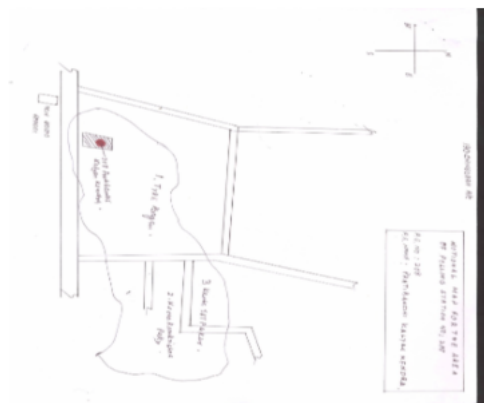

Nazri Naksha