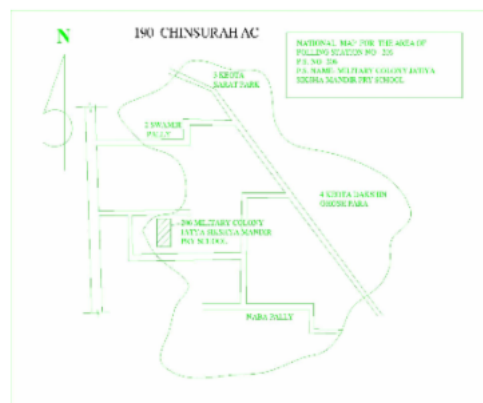

নির্বাচক নিবন্ধন আধিকারিকের স্বাক্ষর

Nazri Naksha

Google Map View

Polling Station Building Front View

Polling Station Front View

Cad View

Key MAP View

1 নাম : মায়্যা অধিকারী পিতার নাম: প্রতাপ অধিকারী বাড়ির নং : এন000 বয়স : 30 লিঙ্গ : মহিলা	WOD3152402	ফটো উপলব্ধ	2 নাম : পার্বতী সরকার পিতার নাম: বৃন্দাবন খাঁ বাড়ির নং : n0007 বয়স : 38 লিঙ্গ : মহিলা	WOD2553147	ফটো উপলব্ধ	3 নাম : বাবলু সরকার পিতার নাম: সিদ্ধার্থ সরকার বাড়ির নং : n0007 বয়স : 27 লিঙ্গ : পুরুষ	WOD2644664	ফটো উপলব্ধ
4 নাম : বৃন্দাবন খাঁ পিতার নাম: কালীপদ খাঁ বাড়ির নং : n0007 বয়স : 63 লিঙ্গ : পুরুষ	WB/27/186/114459	ফটো উপলব্ধ	5 নাম : সাবিত্রী খাঁ অন্যান্য: বৃন্দাবন খাঁ বাড়ির নং : n0007 বয়স : 56 লিঙ্গ : মহিলা	WB/27/186/114469	ফটো উপলব্ধ	6 নাম : রায়চাঁদ সরকার পিতার নাম: সিদ্ধার্থ সরকার বাড়ির নং : n0007 বয়স : 33 লিঙ্গ : পুরুষ	WOD2114825	ফটো উপলব্ধ
7 নাম : পরশমনি সরকার স্বামীর নাম: স্বপ্নান সরকার বাড়ির নং : n0007 বয়স : 33 লিঙ্গ : মহিলা	WOD2114817	ফটো উপলব্ধ	8 নাম : বিশ্বনাথ খাঁ পিতার নাম: বৃন্দাবন খাঁ বাড়ির নং : n0007 বয়স : 38 লিঙ্গ : পুরুষ	WOD2114833	ফটো উপলব্ধ	9 নাম : আশিতা খাঁ স্বামীর নাম: বিশ্বনাথ খাঁ বাড়ির নং : n0481 বয়স : 34 লিঙ্গ : মহিলা	WOD1795350	ফটো উপলব্ধ
10 নাম : চুমকি চক্রবর্তী স্বামীর নাম: সন্দীপ চক্রবর্তী বাড়ির নং : এন0123 বয়স : 32 লিঙ্গ : মহিলা	THQ1525583	ফটো উপলব্ধ	11 নাম : রতন চৌধুরী মায়ের নাম: নমিতা চৌধুরী বাড়ির নং : n0020 বয়স : 40 লিঙ্গ : পুরুষ	CHK2466613	ফটো উপলব্ধ	12 নাম : নমিতা চৌধুরী স্বামীর নাম: স্বপ্নন চৌধুরী বাড়ির নং : n0020 বয়স : 59 লিঙ্গ : মহিলা	CHK2464691	ফটো উপলব্ধ
13 নাম : ডলি চৌধুরী স্বামীর নাম: রতন চৌধুরী বাড়ির নং : এন000 বয়স : 34 লিঙ্গ : মহিলা	WOD3176211	ফটো উপলব্ধ	14 নাম : পিঙ্কি দত্ত স্বামীর নাম: শিব শঙ্কর দত্ত বাড়ির নং : n0005 বয়স : 44 লিঙ্গ : মহিলা	CQD1895242	ফটো উপলব্ধ	15 নাম : সানু দত্ত পিতার নাম: মনরঞ্জন দত্ত বাড়ির নং : এন0002 বয়স : 25 লিঙ্গ : পুরুষ	WOD2997948	ফটো উপলব্ধ
16 নাম : সাথী দত্ত স্বামীর নাম: দেবশীষ দত্ত বাড়ির নং : n0027 বয়স : 40 লিঙ্গ : মহিলা	CHK2681666	ফটো উপলব্ধ	17 নাম : স্বপ্নারানী দত্ত অন্যান্য: মনোরঞ্জন দত্ত বাড়ির নং : n0006 বয়স : 62 লিঙ্গ : মহিলা	WB/27/186/114475	ফটো উপলব্ধ	18 নাম : জ্যোৎস্না দত্ত স্বামীর নাম: সত্যরঞ্জন দত্ত বাড়ির নং : n0006 বয়স : 65 লিঙ্গ : মহিলা	CHK2813186	ফটো উপলব্ধ
19 নাম : সঞ্জয় দত্ত পিতার নাম: সত্য রঞ্জন দত্ত বাড়ির নং : n0005 বয়স : 34 লিঙ্গ : পুরুষ	WOD1676824	ফটো উপলব্ধ	20 নাম : কাকলী দত্ত স্বামীর নাম: রবিশংকর দত্ত বাড়ির নং : n0005 বয়স : 40 লিঙ্গ : মহিলা	WOD0815431	ফটো উপলব্ধ	21 নাম : মনোজ দত্ত পিতার নাম: মনোরঞ্জন দত্ত বাড়ির নং : n0005 বয়স : 32 লিঙ্গ : পুরুষ	WOD2114783	ফটো উপলব্ধ
22 নাম : মনোরঞ্জন দত্ত পিতার নাম: যোগেন্দ্র দত্ত বাড়ির নং : n0005 বয়স : 66 লিঙ্গ : পুরুষ	WB/27/186/114776	ফটো উপলব্ধ	23 নাম : সত্যরঞ্জন দত্ত পিতার নাম: যোগেন্দ্র দত্ত বাড়ির নং : n0005 বয়স : 72 লিঙ্গ : পুরুষ	WB/27/186/114871	ফটো উপলব্ধ	24 নাম : দেবশীষ দত্ত পিতার নাম: নিরঞ্জন দত্ত বাড়ির নং : n0005 বয়স : 46 লিঙ্গ : পুরুষ	CHK1710953	ফটো উপলব্ধ
25 নাম : শিবশঙ্কর দত্ত পিতার নাম: নিরঞ্জন দত্ত বাড়ির নং : n0005 বয়স : 50 লিঙ্গ : পুরুষ	WB/27/186/114246	ফটো উপলব্ধ	26 নাম : রবিশঙ্কর দত্ত পিতার নাম: নিরঞ্জন দত্ত বাড়ির নং : n0005 বয়স : 52 লিঙ্গ : পুরুষ	WB/27/186/114747	ফটো উপলব্ধ	27 নাম : লক্ষ্মীরানী দত্ত অন্যান্য: নিরঞ্জন দত্ত বাড়ির নং : n0005 বয়স : 71 লিঙ্গ : মহিলা	WB/27/186/114515	ফটো উপলব্ধ
28 নাম : নিরঞ্জন দত্ত পিতার নাম: যোগেন্দ্রনাথ দত্ত বাড়ির নং : n0005 বয়স : 79 লিঙ্গ : পুরুষ	WB/27/186/114742	ফটো উপলব্ধ	29 নাম : রানা দাস পিতার নাম: ননী দাস বাড়ির নং : N0010 বয়স : 24 লিঙ্গ : পুরুষ	WOD2855211	ফটো উপলব্ধ	#2 30 নাম : পিষংকা দাস বর্মন পিতার নাম: ফণী দাস বাড়ির নং : 2 নং কেওটা বয়স : 23 লিঙ্গ : মহিলা	WOD2996056	ফটো উপলব্ধ