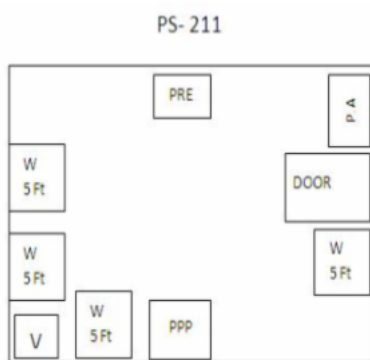

নির্বাচক নিবন্ধন আধিকারিকের স্বাক্ষর

Nazri Naksha

Google Map View

Polling Station Building Front View

Polling Station Front View

Cad View

Key MAP View

1 নাম : গৌতম পাত্র পিতার নাম: গোপালচন্দ্র পাত্র বাড়ির নং : n0103 বয়স : 51 লিঙ্গ : পুরুষ ফটো উপলব্ধ	WB/27/186/129541	2 নাম : সুবোধ কুমার পাত্র পিতার নাম: গোপাল চন্দ্র পাত্র বাড়ির নং : n0103 বয়স : 51 লিঙ্গ : পুরুষ ফটো উপলব্ধ	WOD3334034	3 নাম : দীপমালা পাত্র স্বামীর নাম: সুবোধ পাত্র বাড়ির নং : n0103 বয়স : 47 লিঙ্গ : মহিলা ফটো উপলব্ধ	CHK1555044
4 নাম : শ্যামল পাত্র পিতার নাম: গোপালচন্দ্র পাত্র বাড়ির নং : n0103 বয়স : 45 লিঙ্গ : পুরুষ ফটো উপলব্ধ	CHK1723832	5 নাম : লতিকা পাত্র স্বামীর নাম: শ্যামল পাত্র বাড়ির নং : 1089 বয়স : 37 লিঙ্গ : মহিলা ফটো উপলব্ধ	WOD0834218	6 নাম : রিয়া পাত্র পিতার নাম: গৌতম পাত্র বাড়ির নং : N0103 বয়স : 24 লিঙ্গ : মহিলা ফটো উপলব্ধ	WOD2858702
7 নাম : সুরজিৎ কুণ্ডু পিতার নাম: সুরজিৎ কুণ্ডু বাড়ির নং : n0306 বয়স : 38 লিঙ্গ : পুরুষ ফটো উপলব্ধ	CHK2950236	8 নাম : রিনা নিয়োগী স্বামীর নাম: এম.কে. নিয়োগী বাড়ির নং : ফ্যাট দি-2, এইমস এনক্লোভ বয়স : 66 লিঙ্গ : মহিলা ফটো উপলব্ধ	RQB2262715	9 নাম : স্বপন অধিকারী পিতার নাম: ভুবন অধিকারী বাড়ির নং : n0026 বয়স : 66 লিঙ্গ : পুরুষ ফটো উপলব্ধ	WB/27/186/129422
10 নাম : সঞ্জয় অধিকারী পিতার নাম: স্বপন অধিকারী বাড়ির নং : n0026 বয়স : 46 লিঙ্গ : পুরুষ ফটো উপলব্ধ	CHK2062669	11 নাম : সধিতা অধিকারী পিতার নাম: স্বপন অধিকারী বাড়ির নং : n0026 বয়স : 42 লিঙ্গ : মহিলা ফটো উপলব্ধ	CHK2062677	12 নাম : রীতা অধিকারী স্বামীর নাম: উজ্জল অধিকারী বাড়ির নং : n0077 বয়স : 46 লিঙ্গ : মহিলা ফটো উপলব্ধ	CHK1588391
13 নাম : উজ্জল অধিকারী পিতার নাম: জীবনকৃষ্ণ অধিকারী বাড়ির নং : n0077 বয়স : 50 লিঙ্গ : পুরুষ ফটো উপলব্ধ	WB/27/186/129046	14 নাম : কল্পনা সাহা স্বামীর নাম: গোপাল সাহা বাড়ির নং : n0026 বয়স : 51 লিঙ্গ : মহিলা ফটো উপলব্ধ	CHK1588342	15 নাম : সজল অধিকারী পিতার নাম: উজ্জল অধিকারী বাড়ির নং : n0077 বয়স : 27 লিঙ্গ : পুরুষ ফটো উপলব্ধ	WOD2645323
16 নাম : গুরুপদ রাজবংশী পিতার নাম: জগদীশ রাজবংশী বাড়ির নং : n0014 বয়স : 73 লিঙ্গ : পুরুষ ফটো উপলব্ধ	WB/27/186/129318	17 নাম : জ্যোৎস্না রাজবংশী স্বামীর নাম: গুরুপদ রাজবংশী বাড়ির নং : n0014 বয়স : 61 লিঙ্গ : মহিলা ফটো উপলব্ধ	WB/27/186/129381	18 নাম : অমর রাজবংশী পিতার নাম: গুরুপদ রাজবংশী বাড়ির নং : n0014 বয়স : 50 লিঙ্গ : পুরুষ ফটো উপলব্ধ	WB/27/186/129019
19 নাম : শোভা রাজবংশী স্বামীর নাম: অমর রাজবংশী বাড়ির নং : n0014 বয়স : 46 লিঙ্গ : মহিলা ফটো উপলব্ধ	CHK2470300	20 নাম : লালু রাজবংশী পিতার নাম: গুরুপদ রাজবংশী বাড়ির নং : n0014 বয়স : 41 লিঙ্গ : পুরুষ ফটো উপলব্ধ	WOD0835074	21 নাম : বিন্দা রাজবংশী স্বামীর নাম: হরিলাল রাজবংশী বাড়ির নং : n0014 বয়স : 61 লিঙ্গ : মহিলা ফটো উপলব্ধ	WB/27/186/129523
22 নাম : মিনতী কুন্ডু স্বামীর নাম: বাবুল কুমার কুন্ডু বাড়ির নং : n0014 বয়স : 50 লিঙ্গ : মহিলা ফটো উপলব্ধ	CHK1720283	23 নাম : সুমন কংসবনিক পিতার নাম: সঞ্জল কংসবনিক বাড়ির নং : n0010 বয়স : 29 লিঙ্গ : পুরুষ ফটো উপলব্ধ	WOD2554152	24 নাম : সৌরভ কংসবনিক পিতার নাম: সঞ্জল কংসবনিক বাড়ির নং : n0074 বয়স : 28 লিঙ্গ : পুরুষ ফটো উপলব্ধ	WOD2554186
25 নাম : অরিন্দম কংসবনিক পিতার নাম: অর্জুন কংসবনিক বাড়ির নং : N0008 বয়স : 24 লিঙ্গ : পুরুষ ফটো উপলব্ধ	WOD2857993	26 নাম : পূর্ণিমা দাস স্বামীর নাম: শংকর দাস বাড়ির নং : N0075 বয়স : 42 লিঙ্গ : মহিলা ফটো উপলব্ধ	WOD2859726	27 নাম : সম্পা কংসবনিক স্বামীর নাম: কৃষ্ণ কংসবনিক বাড়ির নং : n0211 বয়স : 41 লিঙ্গ : মহিলা ফটো উপলব্ধ	CHK2950145
28 নাম : সন্তু কংসবনিক পিতার নাম: অরুণ কংসবনিক বাড়ির নং : n0075 বয়স : 38 লিঙ্গ : পুরুষ ফটো উপলব্ধ	CHK3022696	29 নাম : সবিতা কংসবনিক স্বামীর নাম: অরুণ কংসবনিক বাড়ির নং : n0074 বয়স : 57 লিঙ্গ : মহিলা ফটো উপলব্ধ	WB/27/186/129520	30 নাম : কান্তীক কংসবনিক পিতার নাম: বল্লভ কংসবনিক বাড়ির নং : n0074 বয়স : 54 লিঙ্গ : পুরুষ ফটো উপলব্ধ	WB/27/186/129108