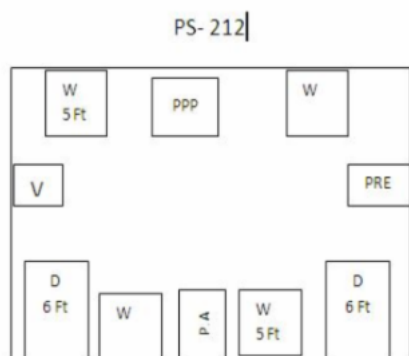

নির্বাচক নিবন্ধন আধিকারিকের স্বাক্ষর

Nazri Naksha

Google Map View

Polling Station Building Front View

Polling Station Front View

Cad View

Key MAP View

1	WOD1681303	নাম : সঙ্গীতা স্বামীর নাম: রুপম বণিক বাড়ির নং : এন0230 বয়স : 35 লিঙ্গ : মহিলা	ফটো উপলব্ধ	2	WOD2677326	নাম : রিম্পা কুণ্ডু পিতার নাম: খোকন কুণ্ডু বাড়ির নং : n0200 বয়স : 28 লিঙ্গ : মহিলা	ফটো উপলব্ধ	3	WOD2677342	নাম : অভিজিৎ কুণ্ডু পিতার নাম: তপন কুণ্ডু বাড়ির নং : n0209 বয়স : 26 লিঙ্গ : পুরুষ	ফটো উপলব্ধ
4	WOD3155330	নাম : অঙ্কিতা কুণ্ডু স্বামীর নাম: তাপসী কুণ্ডু বাড়ির নং : এন000 বয়স : 21 লিঙ্গ : মহিলা	ফটো উপলব্ধ	5	CHK1588334	নাম : তাপসী কুণ্ডু স্বামীর নাম: মিলন কুণ্ডু বাড়ির নং : n0048 বয়স : 50 লিঙ্গ : মহিলা	ফটো উপলব্ধ	6	WOD1679539	নাম : কাকলী কুণ্ডু স্বামীর নাম: বিকাশ কুণ্ডু বাড়ির নং : n0050 বয়স : 46 লিঙ্গ : মহিলা	ফটো উপলব্ধ
7	WOD2815934	নাম : বিকাশ কুণ্ডু পিতার নাম: রঞ্জিত কুণ্ডু বাড়ির নং : n0050 বয়স : 54 লিঙ্গ : পুরুষ	ফটো উপলব্ধ	8	WB/27/186/135584	নাম : আশালতা কুণ্ডু স্বামীর নাম: গৌরাজ কুণ্ডু বাড়ির নং : n0035 বয়স : 80 লিঙ্গ : মহিলা	ফটো উপলব্ধ	9	CHK2816007	নাম : খোকন কুণ্ডু পিতার নাম: গৌরাজ কুণ্ডু বাড়ির নং : n0035 বয়স : 60 লিঙ্গ : পুরুষ	ফটো উপলব্ধ
10	WB/27/186/135585	নাম : রুপা কুণ্ডু অন্যান্য: খোকন কুণ্ডু বাড়ির নং : n0035 বয়স : 54 লিঙ্গ : মহিলা	ফটো উপলব্ধ	11	WOD2116242	নাম : শুভ কুণ্ডু পিতার নাম: খোকন কুণ্ডু বাড়ির নং : n0035 বয়স : 32 লিঙ্গ : পুরুষ	ফটো উপলব্ধ	12	CHK2470599	নাম : স্বপন কুণ্ডু পিতার নাম: গৌরাজ কুণ্ডু বাড়ির নং : n0035 বয়স : 57 লিঙ্গ : পুরুষ	ফটো উপলব্ধ
13	WB/27/186/135588	নাম : চম্পা কুণ্ডু স্বামীর নাম: স্বপন কুণ্ডু বাড়ির নং : n0035 বয়স : 53 লিঙ্গ : মহিলা	ফটো উপলব্ধ	14	WOD2263556	নাম : বাবাই কুণ্ডু পিতার নাম: স্বপন কুণ্ডু বাড়ির নং : n0035 বয়স : 32 লিঙ্গ : পুরুষ	ফটো উপলব্ধ	15	WB/27/186/135586	নাম : কাঞ্চন কুণ্ডু পিতার নাম: তপন কুণ্ডু বাড়ির নং : n0035 বয়স : 54 লিঙ্গ : পুরুষ	ফটো উপলব্ধ
16	WOD2263572	নাম : পাপিয়া কুণ্ডু পিতার নাম: তপন কুণ্ডু বাড়ির নং : n0035 বয়স : 30 লিঙ্গ : মহিলা	ফটো উপলব্ধ	17	WB/27/186/135506	নাম : উত্তমকুমার কুণ্ডু পিতার নাম: রঞ্জিত কুণ্ডু বাড়ির নং : n0050 বয়স : 70 লিঙ্গ : পুরুষ	ফটো উপলব্ধ	18	WB/27/186/135274	নাম : বিধানকুমার কুণ্ডু পিতার নাম: রঞ্জিত কুণ্ডু বাড়ির নং : n0050 বয়স : 58 লিঙ্গ : পুরুষ	ফটো উপলব্ধ
19	WB/27/186/135702	নাম : শীলারানী কুণ্ডু স্বামীর নাম: উত্তম কুণ্ডু বাড়ির নং : n0050 বয়স : 58 লিঙ্গ : মহিলা	ফটো উপলব্ধ	20	WOD2421758	নাম : রিম্পা কুণ্ডু পিতার নাম: উত্তম কুমার কুণ্ডু বাড়ির নং : n0050 বয়স : 29 লিঙ্গ : মহিলা	ফটো উপলব্ধ	21	WOD3345162	নাম : সমরেশ কর্মকার পিতার নাম: মনোরঞ্জন কর্মকার বাড়ির নং : n0012 বয়স : 46 লিঙ্গ : পুরুষ	ফটো উপলব্ধ
22	WB/27/186/135287	নাম : প্রদীপ কর্মকার পিতার নাম: প্রফুল্ল কর্মকার বাড়ির নং : n0073 বয়স : 64 লিঙ্গ : পুরুষ	ফটো উপলব্ধ	23	WB/27/186/135286	নাম : আল্পনা কর্মকার স্বামীর নাম: প্রদীপ কর্মকার বাড়ির নং : n0073 বয়স : 60 লিঙ্গ : মহিলা	ফটো উপলব্ধ	24	WOD1836212	নাম : পাণ্ডু কর্মকার পিতার নাম: প্রদীপ কর্মকার বাড়ির নং : n0073 বয়স : 39 লিঙ্গ : পুরুষ	ফটো উপলব্ধ
25	WOD1836220	নাম : প্রিয়াম কর্মকার পিতার নাম: প্রদীপ কর্মকার বাড়ির নং : n0073 বয়স : 36 লিঙ্গ : পুরুষ	ফটো উপলব্ধ	26	WB/27/186/135113	নাম : প্রকাশ কর্মকার পিতার নাম: প্রফুল্ল কর্মকার বাড়ির নং : n0073 বয়স : 62 লিঙ্গ : পুরুষ	ফটো উপলব্ধ	27	WB/27/186/135112	নাম : চন্দনা কর্মকার স্বামীর নাম: প্রকাশ কর্মকার বাড়ির নং : n0073 বয়স : 56 লিঙ্গ : মহিলা	ফটো উপলব্ধ
28	WB/27/186/135177	নাম : প্রবীর কর্মকার পিতার নাম: প্রফুল্ল কর্মকার বাড়ির নং : n0073 বয়স : 58 লিঙ্গ : পুরুষ	ফটো উপলব্ধ	29	WB/27/186/135318	নাম : লক্ষ্মী কর্মকার স্বামীর নাম: প্রবীর কর্মকার বাড়ির নং : n0073 বয়স : 54 লিঙ্গ : মহিলা	ফটো উপলব্ধ	30	WB/27/186/135114	নাম : চৈতন্য কর্মকার পিতার নাম: প্রফুল্ল কর্মকার বাড়ির নং : n0073 বয়স : 56 লিঙ্গ : পুরুষ	ফটো উপলব্ধ