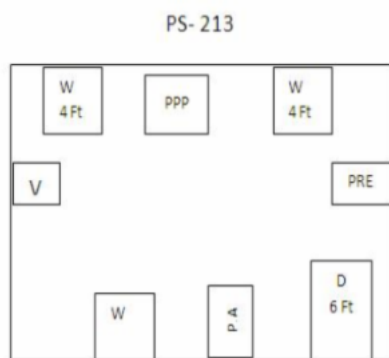

নির্বাচক নিবন্ধন আধিকারিকের স্বাক্ষর

Nazri Naksha

Google Map View

Polling Station Building Front View

Polling Station Front View

Cad View

Key MAP View

বিধানসভা নির্বাচনক্ষেত্রের নং, নাম : 190-চুঁচুড়া
ভাগ নং, নাম : 1-সুভাষনগর 1নং কলোনী.